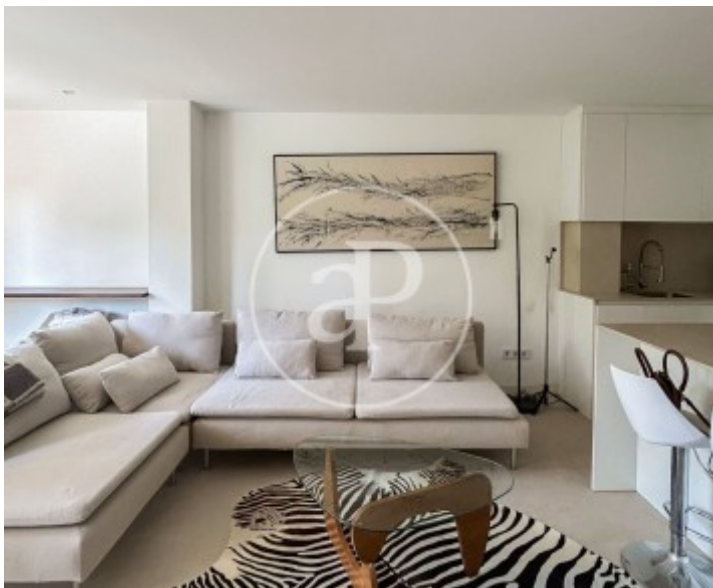

El Terreno, Palma de Mallorca

REF. APMS2606025