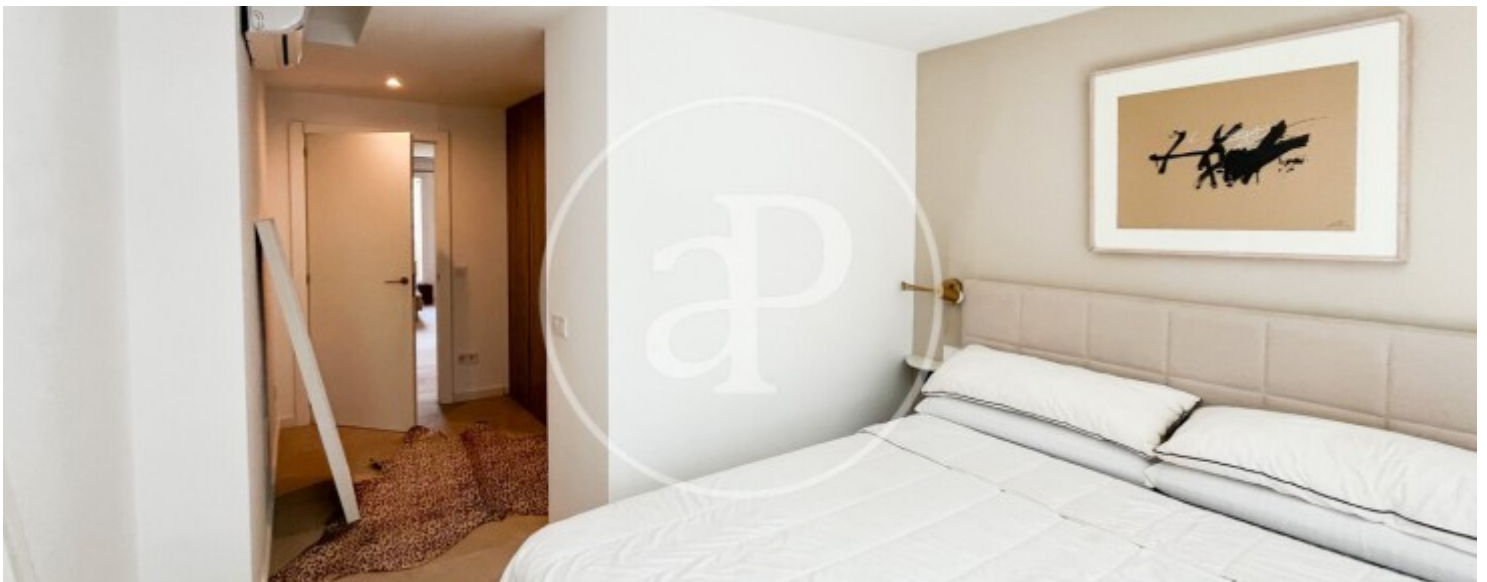

El Terreno, Palma de Mallorca

REF. APMS2606025