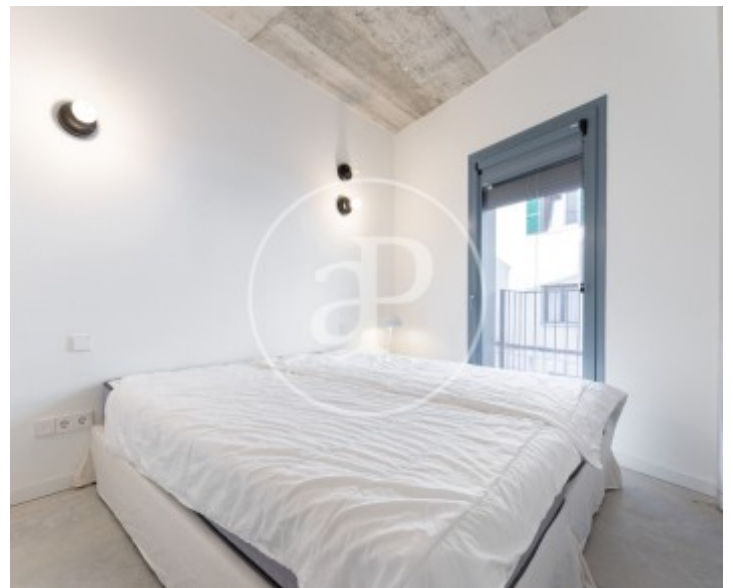

El Terreno, Palma de Mallorca

REF. APM2602008