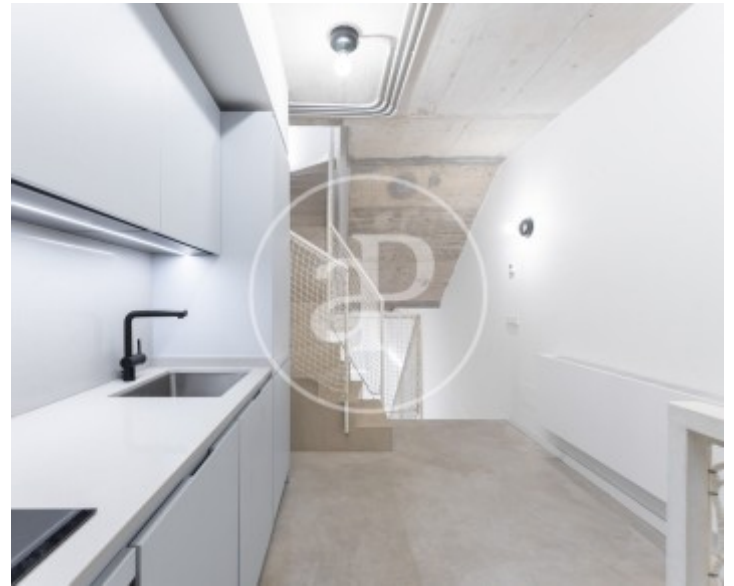

El Terreno, Palma de Mallorca

REF. APM2602008

Les données de chaque propriété ne font pas partie d'une offre ou d'un contrat. Vous ne devez pas considérer les déclarations faites par aProperties, verbalement ou par écrit, concernant la propriété, son état ou sa valeur comme étant exactes ou factuelles. Les photographies ne montrent que certaines parties de la propriété telles qu'elles étaient au moment où elles ont été prises. Les superficies, dimensions et distances fournies sont approximatives et doivent être vérifiées par le client. Les images générées par ordinateur ne sont qu'une indication de l'apparence possible de la propriété et peuvent changer à tout moment. Les informations concernant une propriété sont susceptibles d'être modifiées à tout moment.