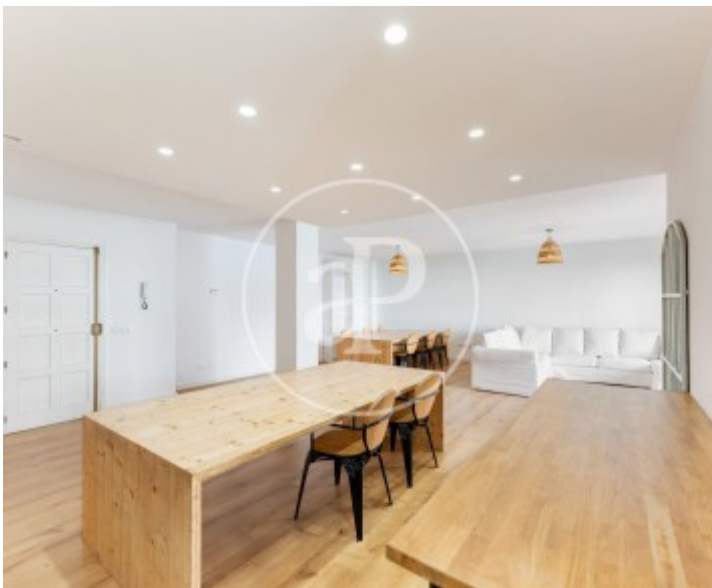

Camp d'En Serralta, Palma de Mallorca

REF. VPM2604020