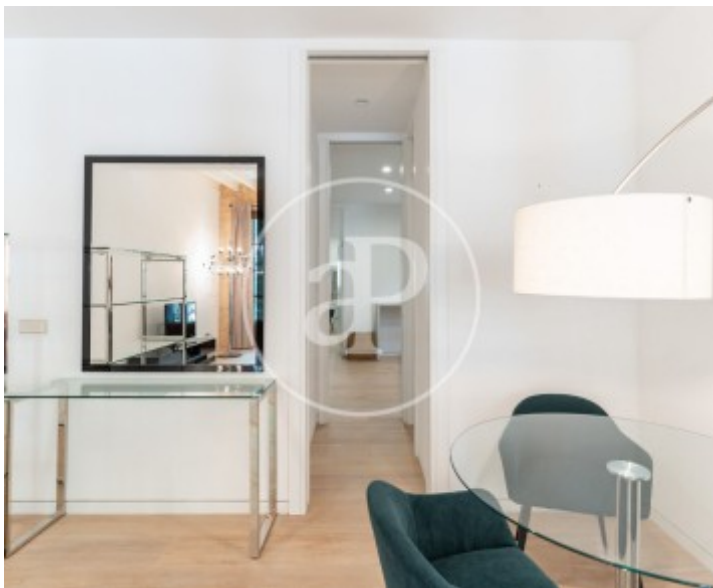

Born, Palma de Mallorca

REF. APMS2605013