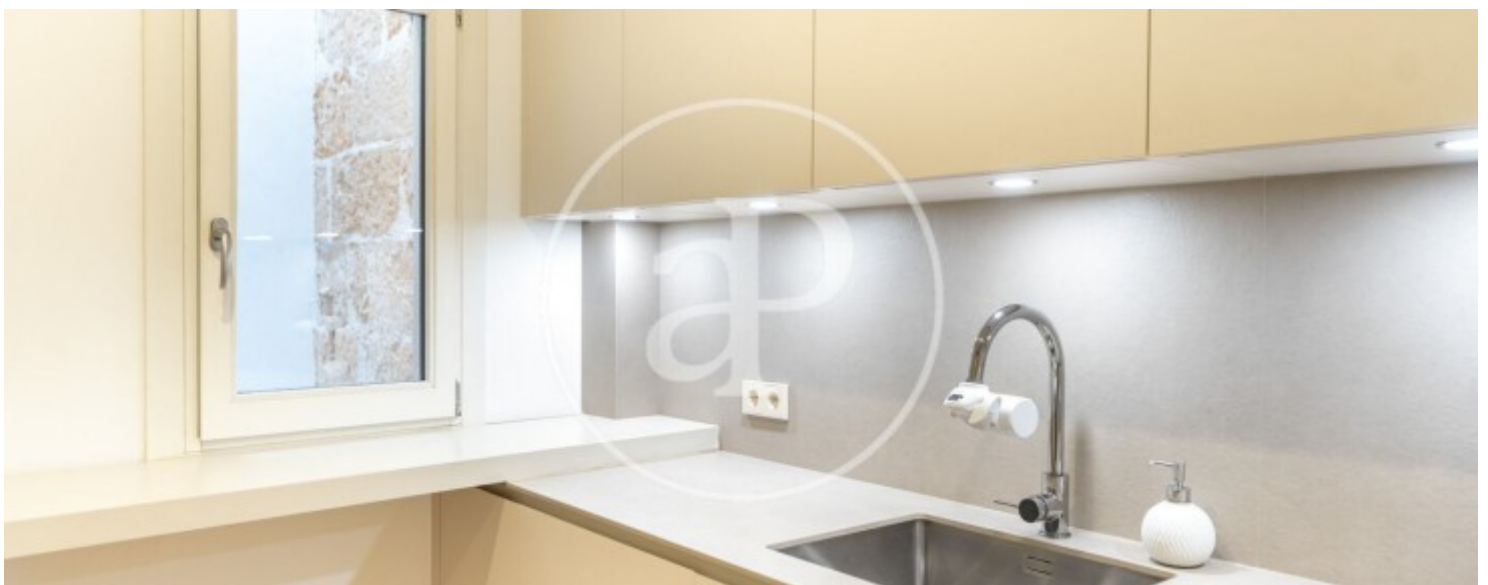

Born, Palma de Mallorca

REF. APMS2605013