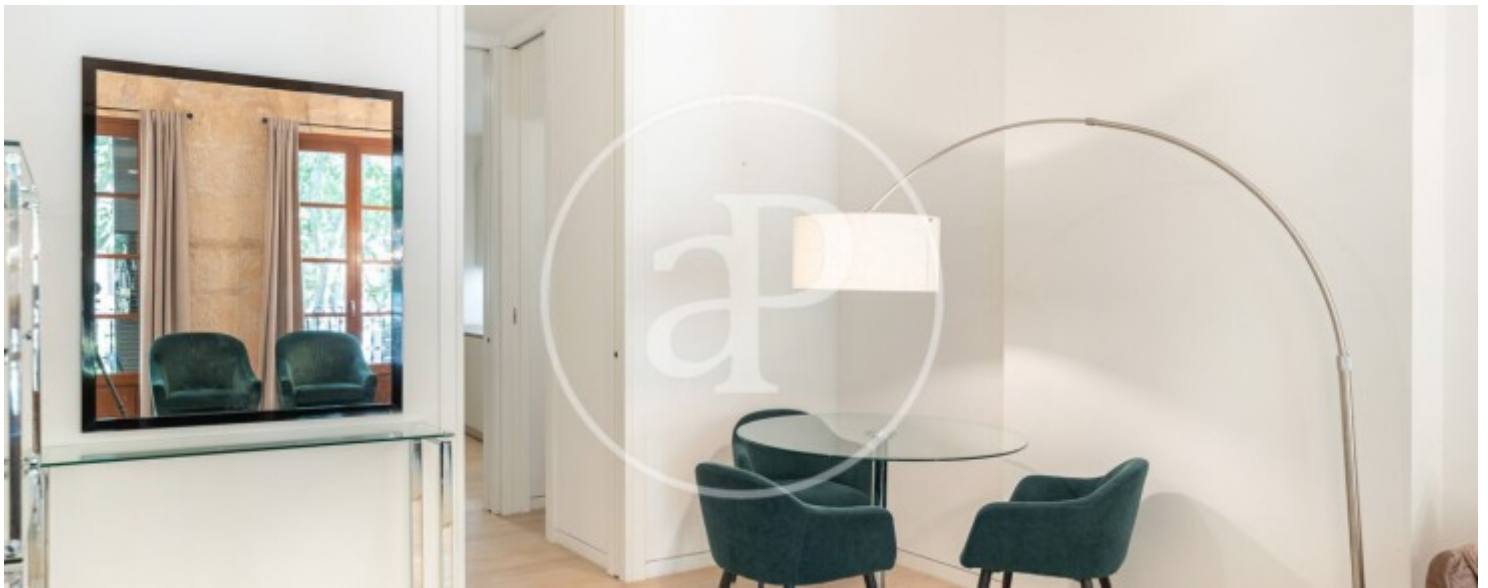

Born, Palma de Mallorca

REF. APMS2605013