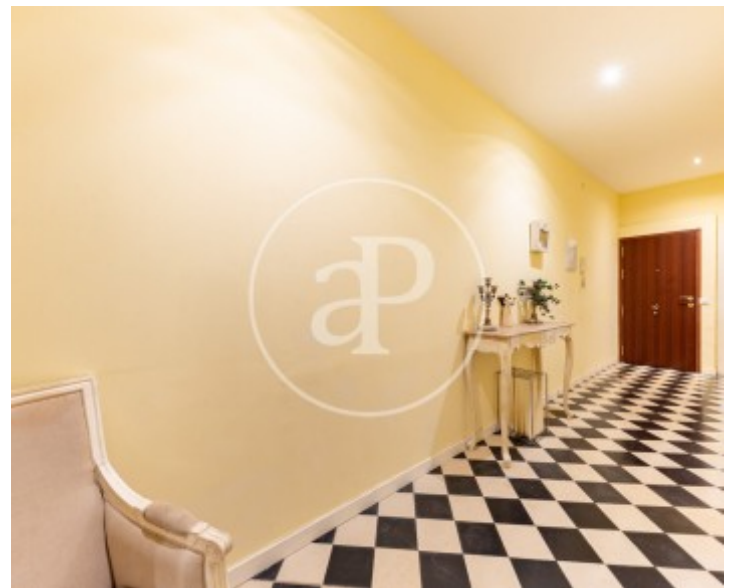

Born, Palma de Mallorca

REF. APMS2603008