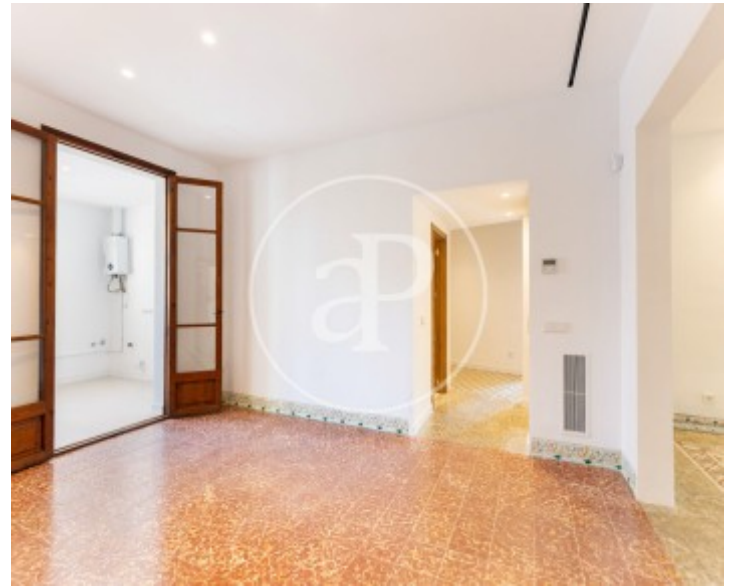

Arxiduc Lluís Salvador , Palma de Mallorca

REF. APM2605003

Les données de chaque propriété ne font pas partie d'une offre ou d'un contrat. Vous ne devez pas considérer les déclarations faites par aProperties, verbalement ou par écrit, concernant la propriété, son état ou sa valeur comme étant exactes ou factuelles. Les photographies ne montrent que certaines parties de la propriété telles qu'elles étaient au moment où elles ont été prises. Les superficies, dimensions et distances fournies sont approximatives et doivent être vérifiées par le client. Les images générées par ordinateur ne sont qu'une indication de l'apparence possible de la propriété et peuvent changer à tout moment. Les informations concernant une propriété sont susceptibles d'être modifiées à tout moment.