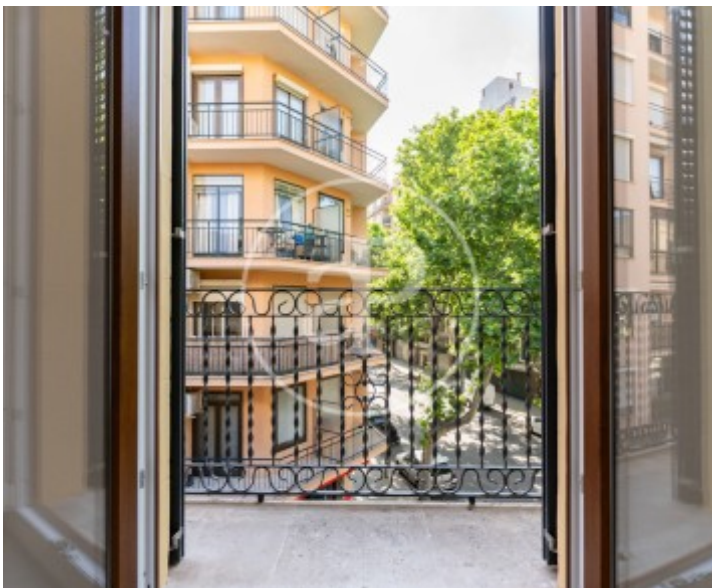

Arxiduc Lluís Salvador , Palma de Mallorca

REF. APM2605003