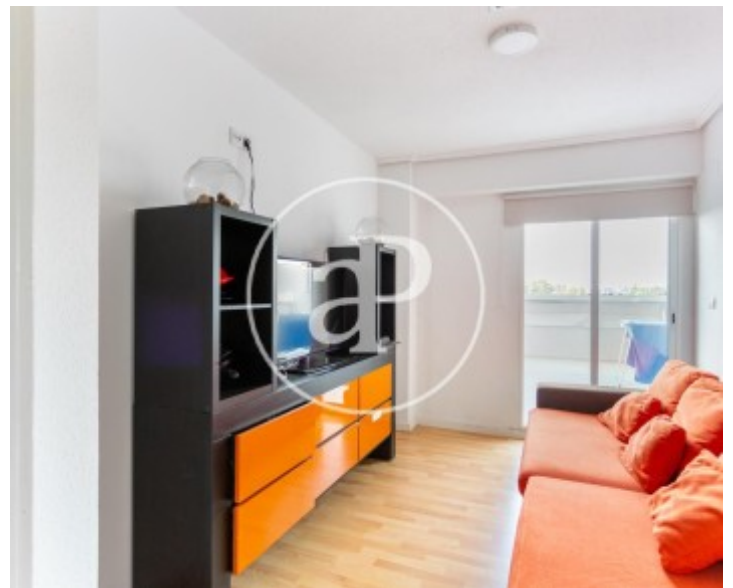

Paiporta

REF. VV2210008