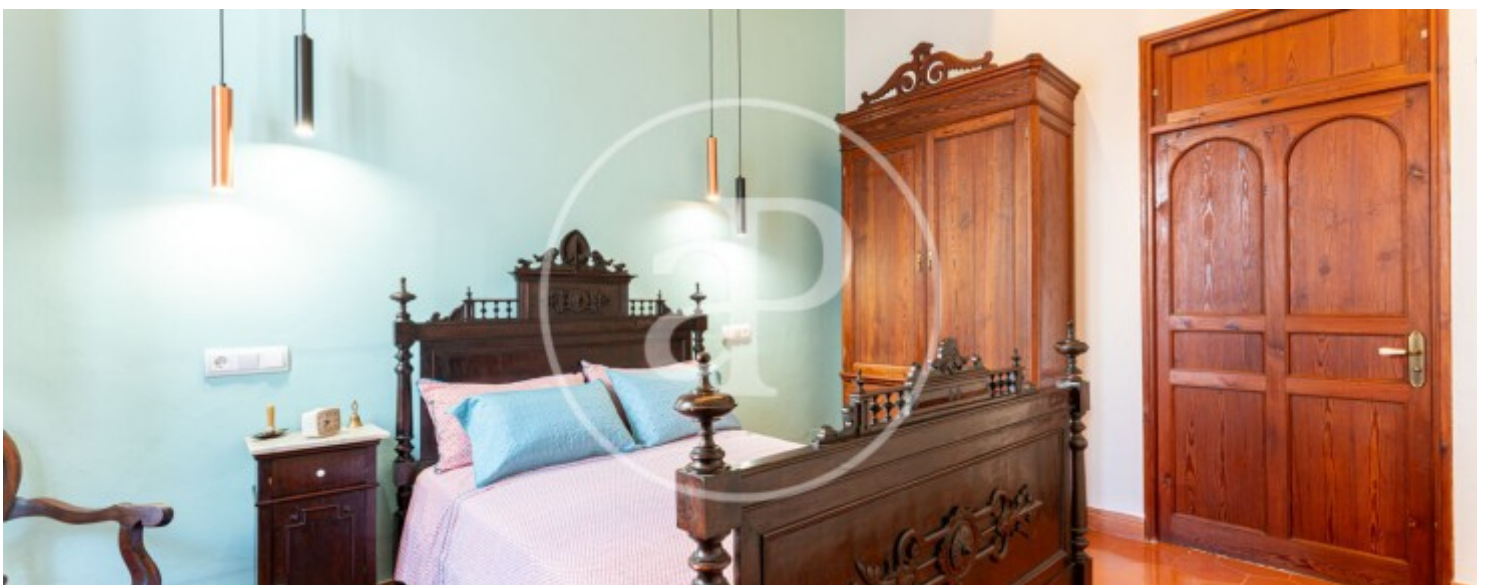

Muro

REF. APM2408018