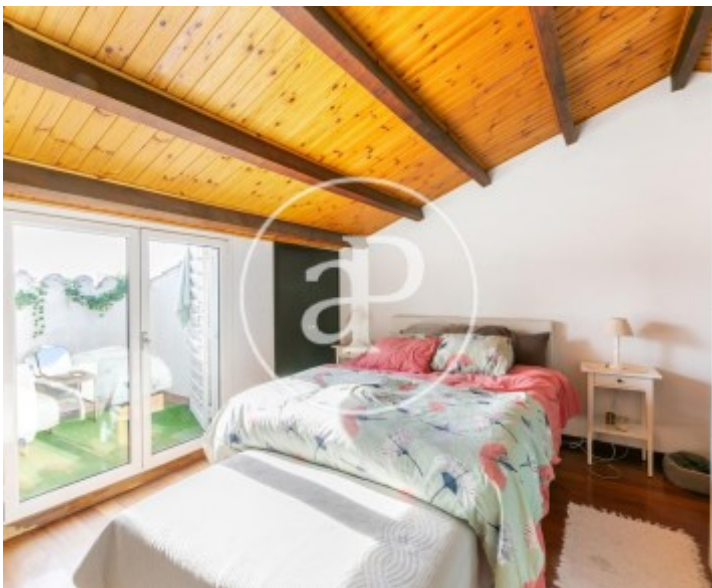

Molins de Rei

REF. VB2103041