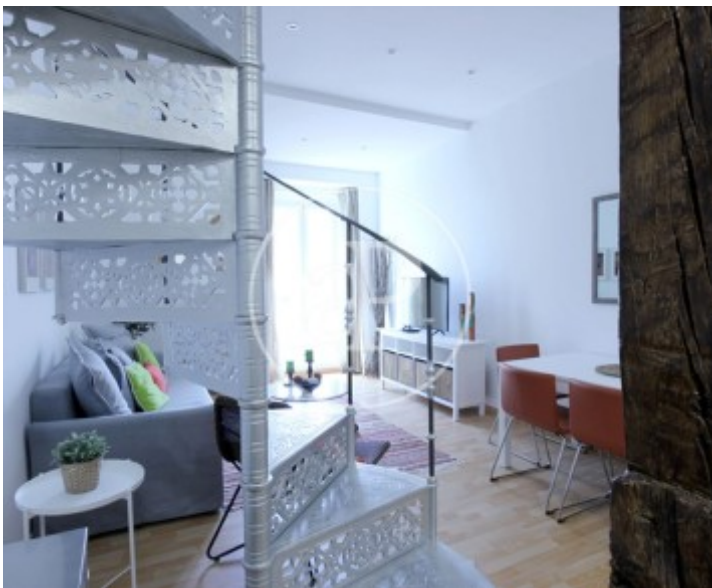

Sol, Madrid

REF. AM2505086