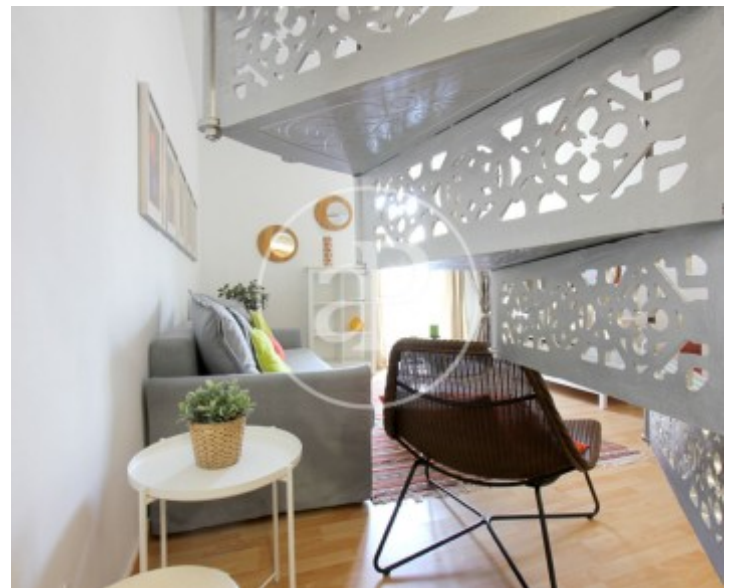

Sol, Madrid

REF. AM2505086