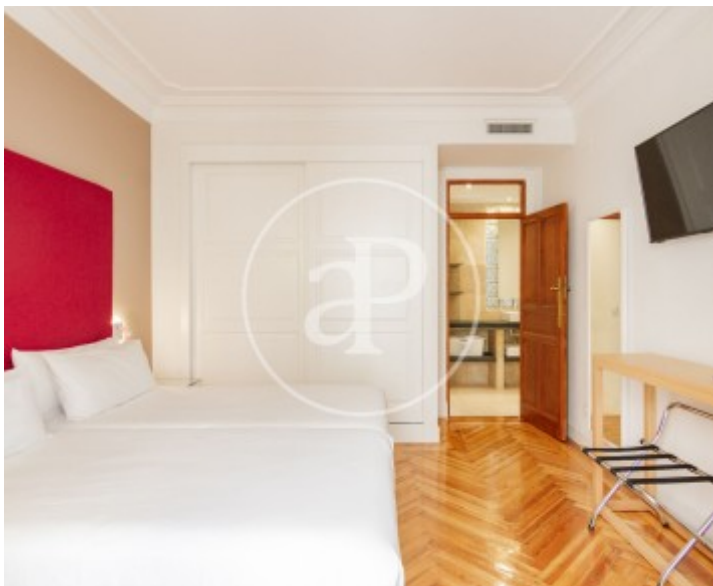

Sol, Madrid

REF. AM2402091