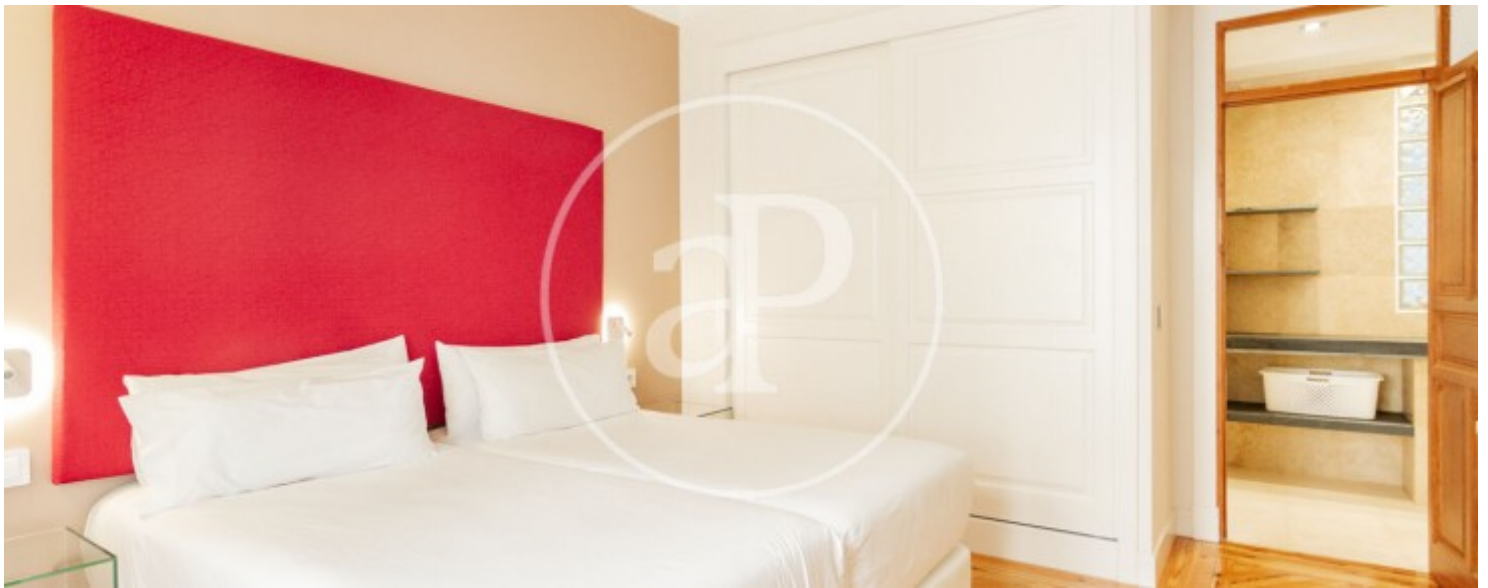

Sol, Madrid

REF. AM2402091