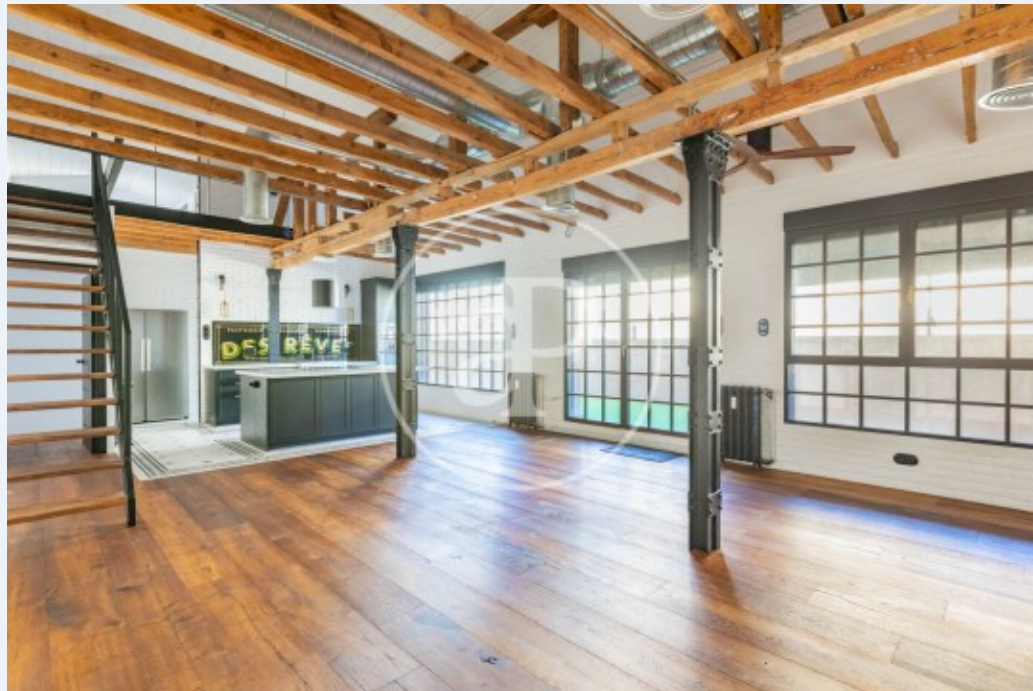

Salles de bain

2

- ✓ Vues
- ✓ AACC
- ✓ Ascenseur
- ✓ Chauffage
- ✓ Terrasse

Prix

1.890.000 €

Contactez-nous,
nous serons heureux de vous aider,
pour vous fournir plus de détails et
d'informations.

Sol, Madrid