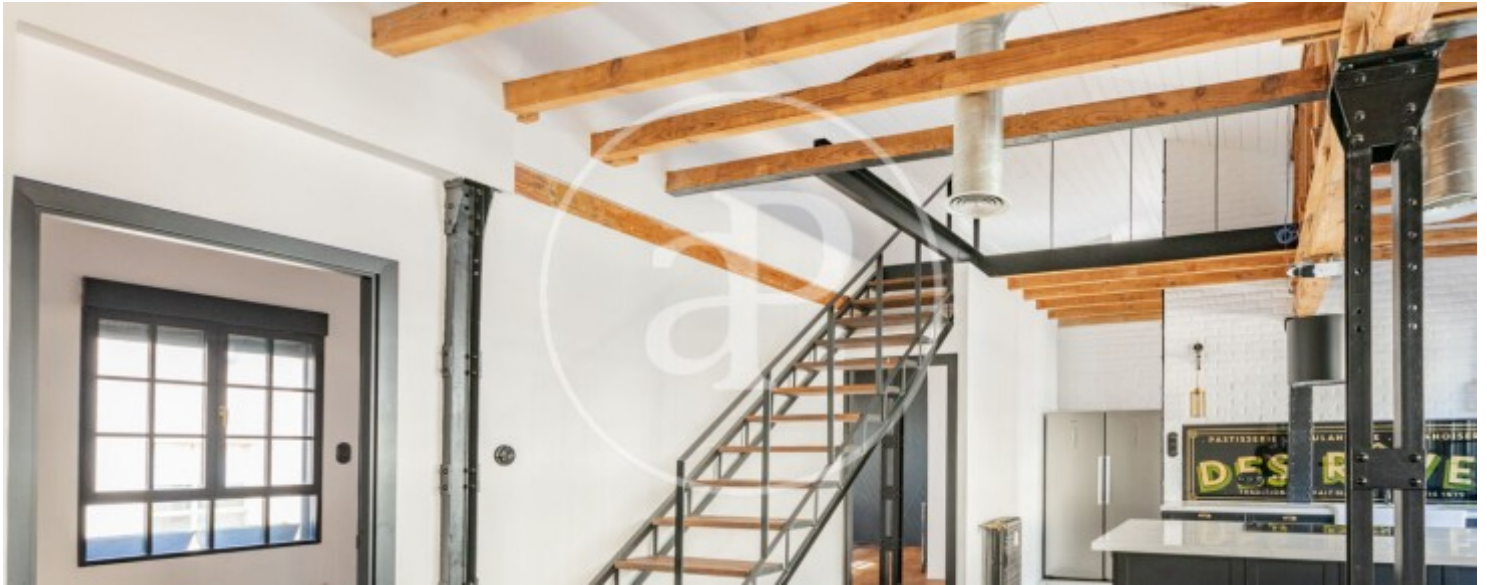

Sol, Madrid

REF. VM2601070