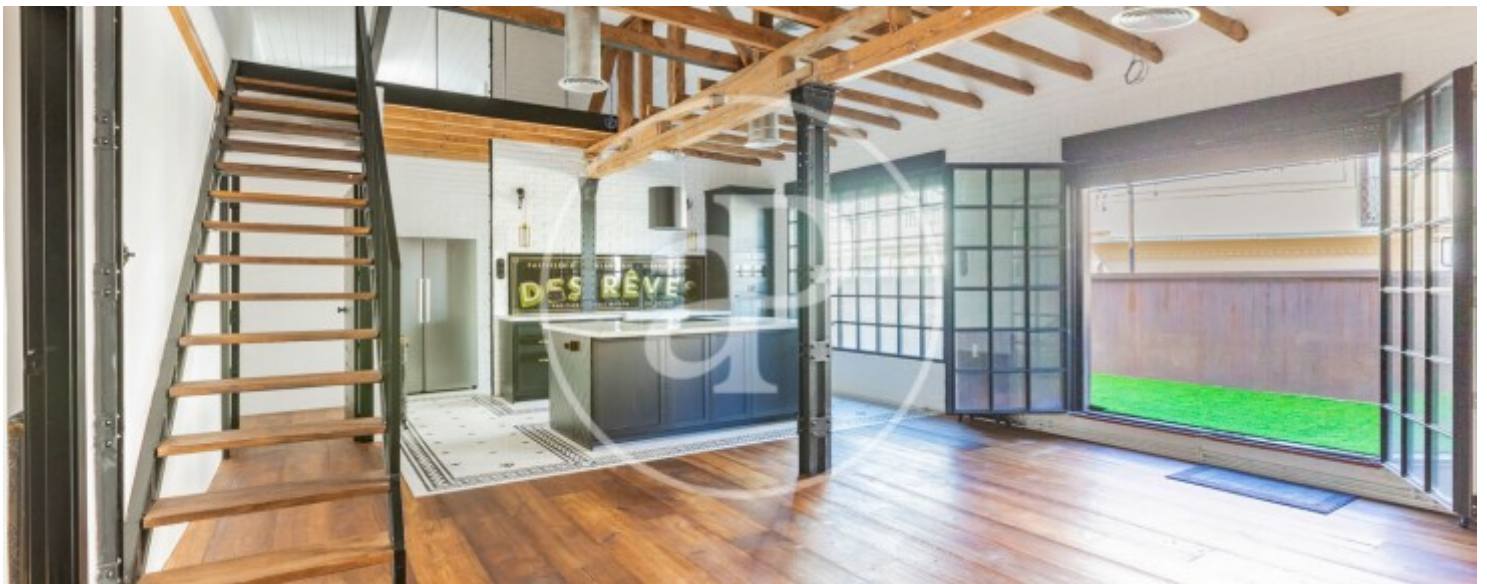

APROPERTIES
REAL ESTATE

Calle Serrano 60
28001 Madrid
T. 91 800 54 65
www.aproperties.es

Sol, Madrid

REF. VM2601070