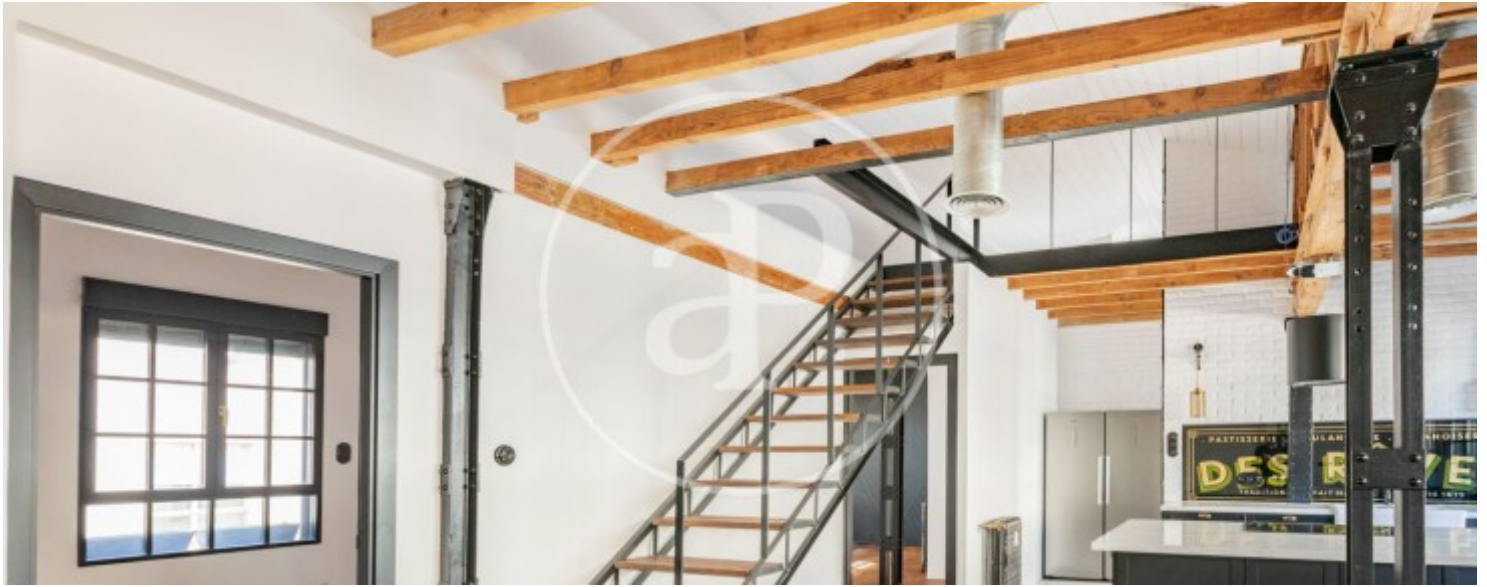

Sol, Madrid

REF. VM2601070