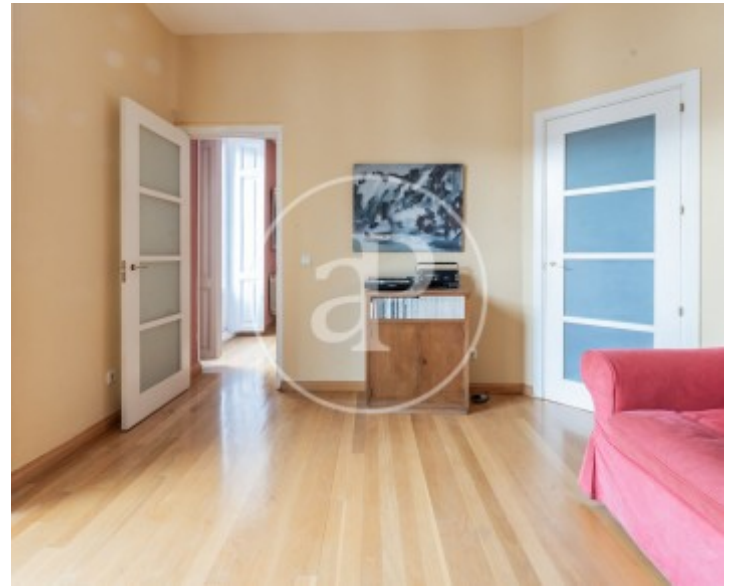

Sol, Madrid

REF. VM2512022

Les données de chaque propriété ne font pas partie d'une offre ou d'un contrat. Vous ne devez pas considérer les déclarations faites par aProperties, verbalement ou par écrit, concernant la propriété, son état ou sa valeur comme étant exactes ou factuelles. Les photographies ne montrent que certaines parties de la propriété telles qu'elles étaient au moment où elles ont été prises. Les superficies, dimensions et distances fournies sont approximatives et doivent être vérifiées par le client. Les images générées par ordinateur ne sont qu'une indication de l'apparence possible de la propriété et peuvent changer à tout moment. Les informations concernant une propriété sont susceptibles d'être modifiées à tout moment.