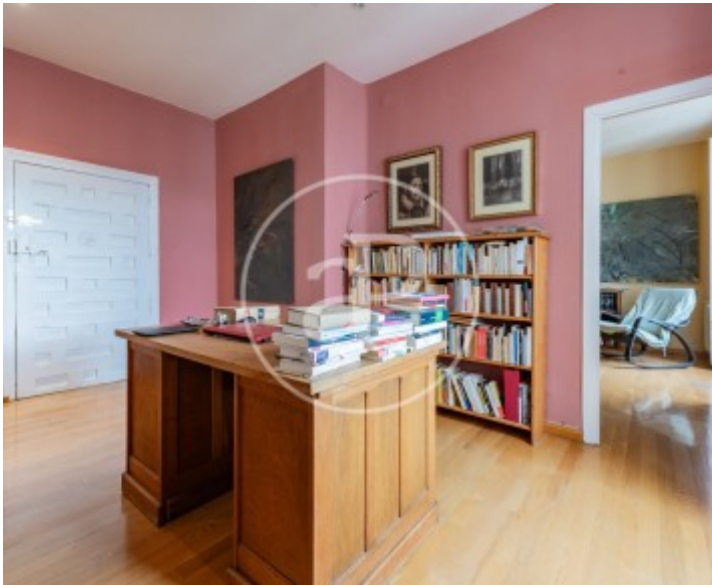

Sol, Madrid

REF. VM2512022