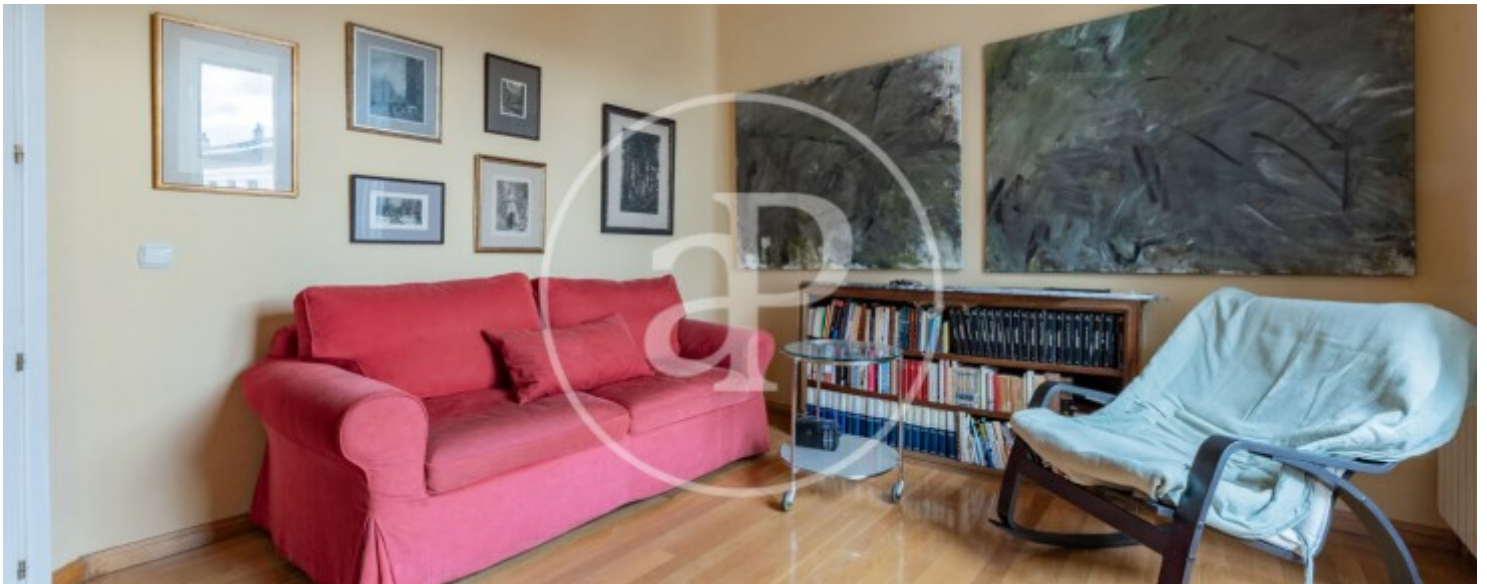

APROPERTIES
REAL ESTATE

Calle Serrano 60
28001 Madrid
T. 91 800 54 65
www.aproperties.es

Sol, Madrid

REF. VM2512022