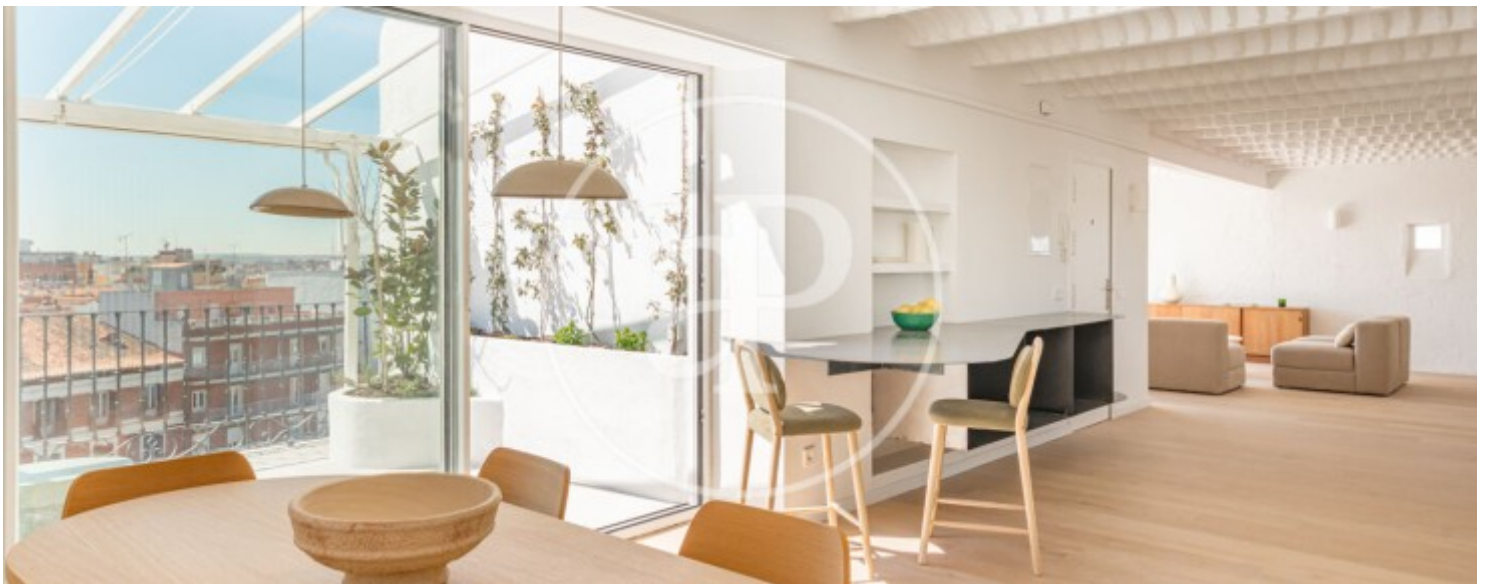

Palacio, Madrid

REF. VM2411020