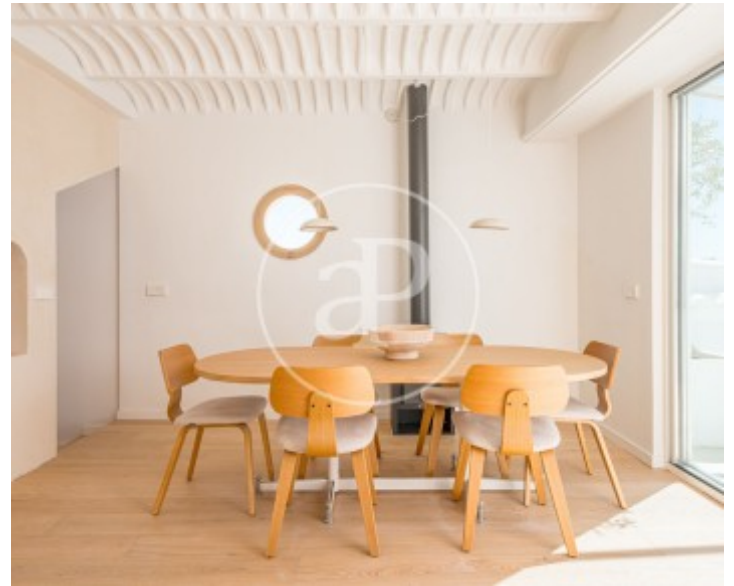

Palacio, Madrid

REF. VM2411020

Les données de chaque propriété ne font pas partie d'une offre ou d'un contrat. Vous ne devez pas considérer les déclarations faites par aProperties, verbalement ou par écrit, concernant la propriété, son état ou sa valeur comme étant exactes ou factuelles. Les photographies ne montrent que certaines parties de la propriété telles qu'elles étaient au moment où elles ont été prises. Les superficies, dimensions et distances fournies sont approximatives et doivent être vérifiées par le client. Les images générées par ordinateur ne sont qu'une indication de l'apparence possible de la propriété et peuvent changer à tout moment. Les informations concernant une propriété sont susceptibles d'être modifiées à tout moment.