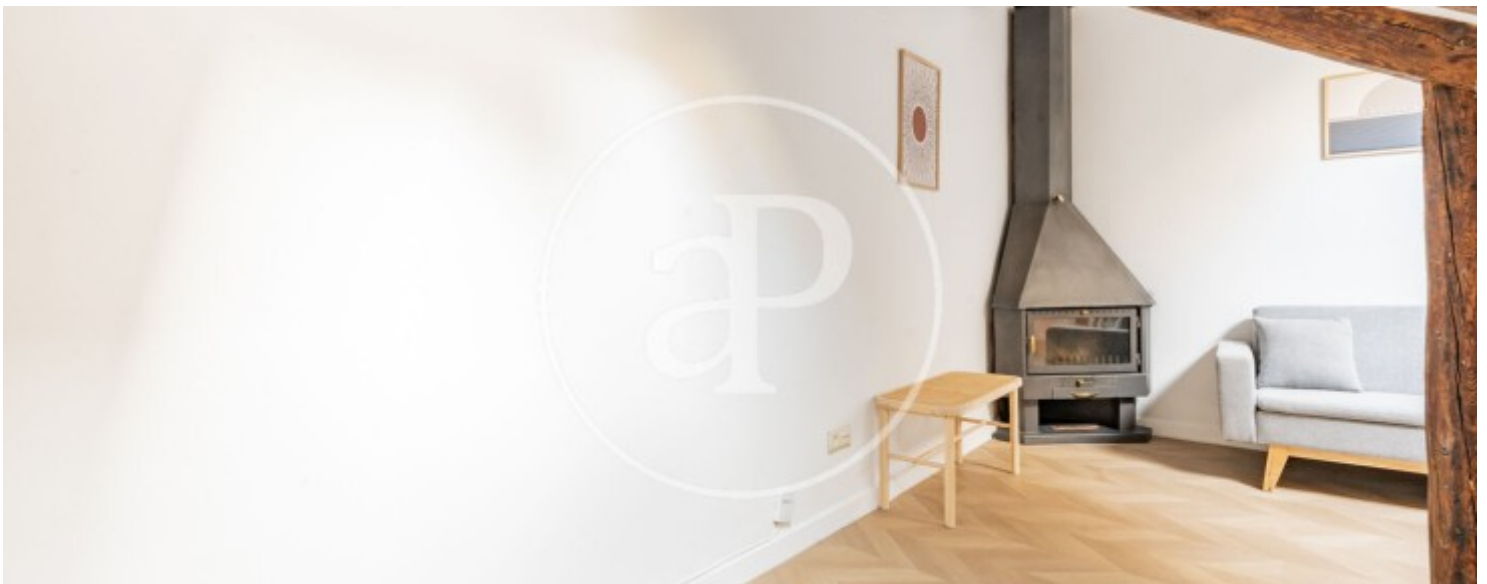

Palacio, Madrid

REF. AM2602095