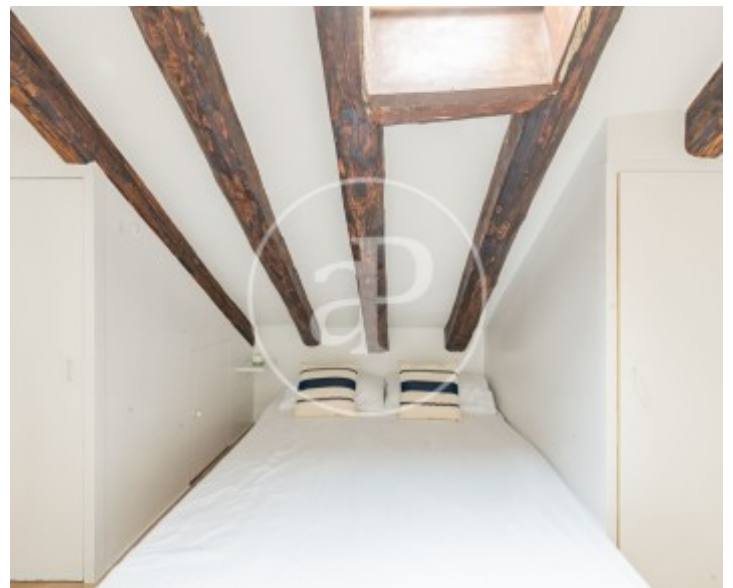

Palacio, Madrid

REF. AM2602095