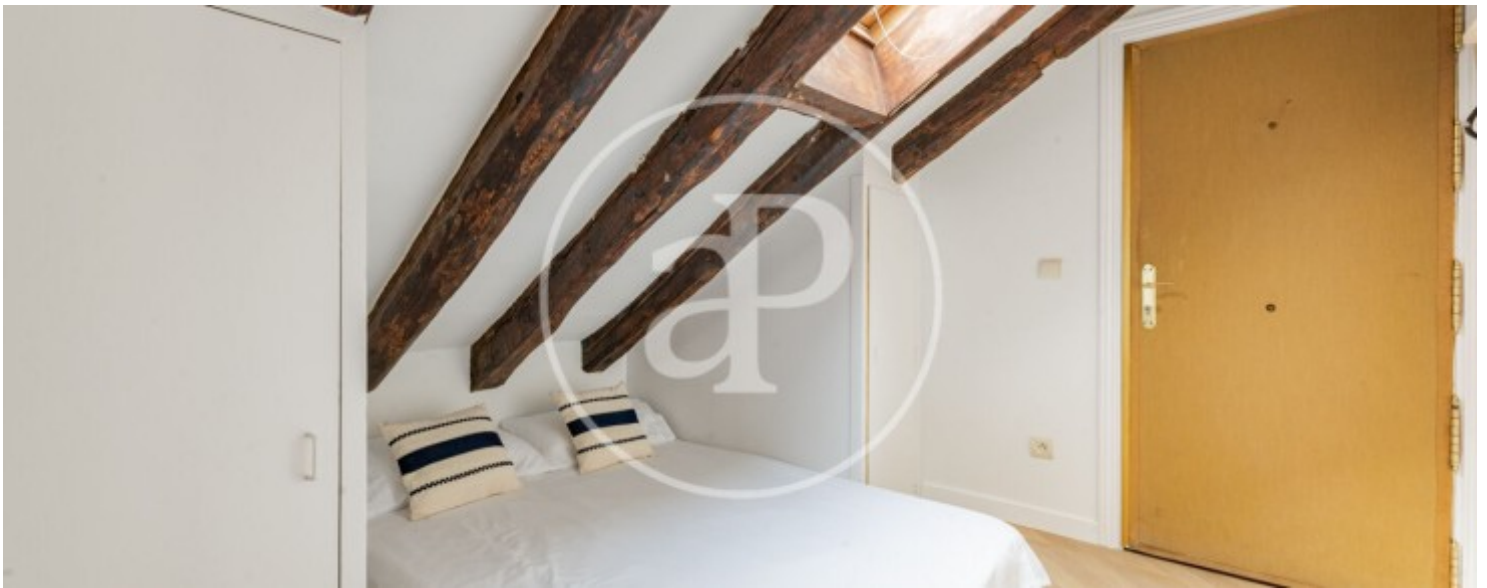

Palacio, Madrid

REF. AM2602095