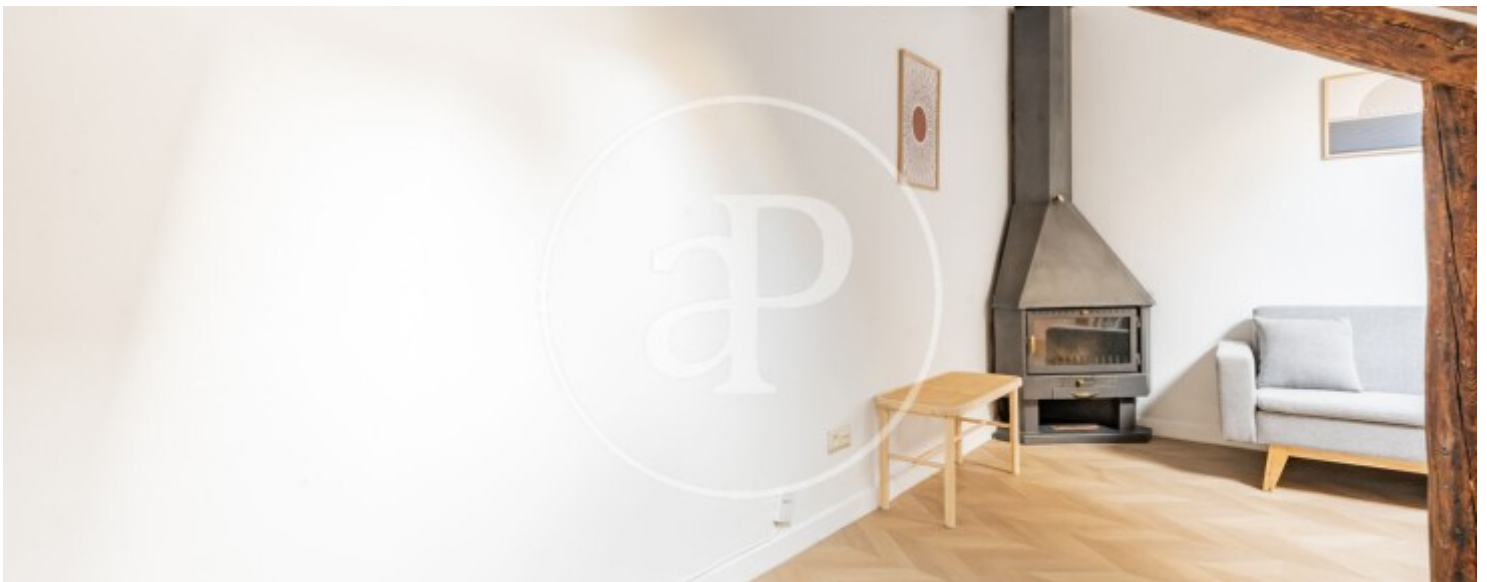

Palacio, Madrid

REF. AM2602095