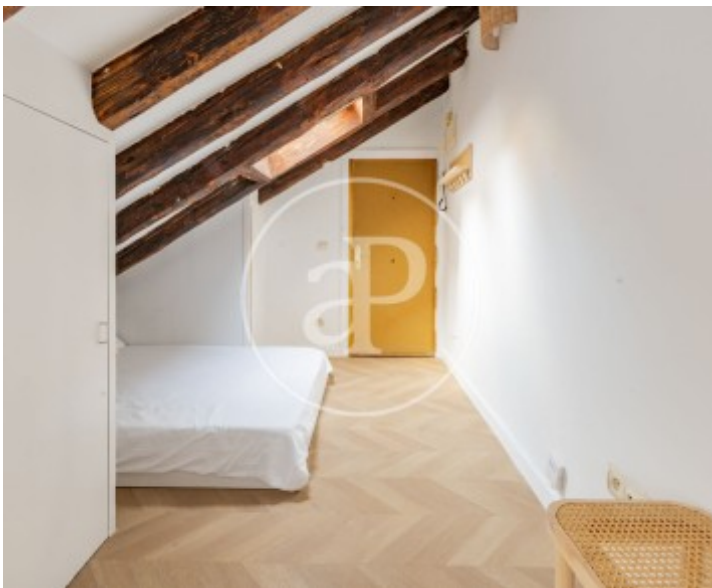

Palacio, Madrid

REF. AM2602095