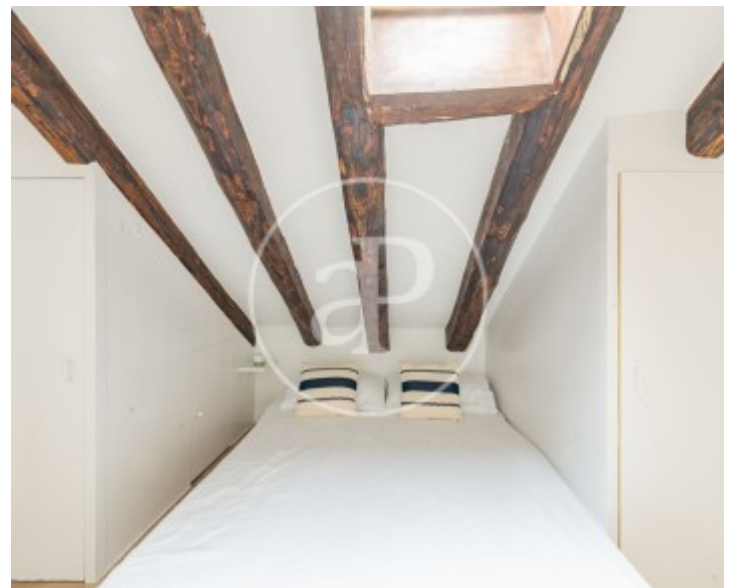

Palacio, Madrid

REF. AM2602095