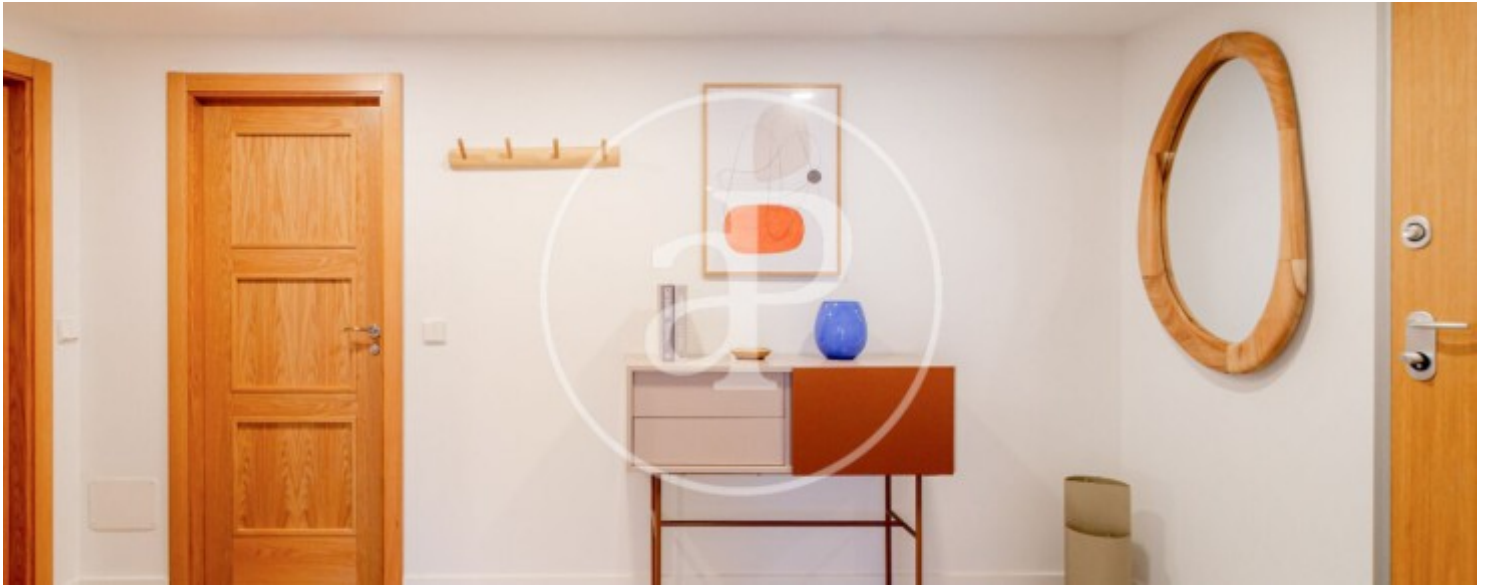

Palacio, Madrid

REF. AM2602062