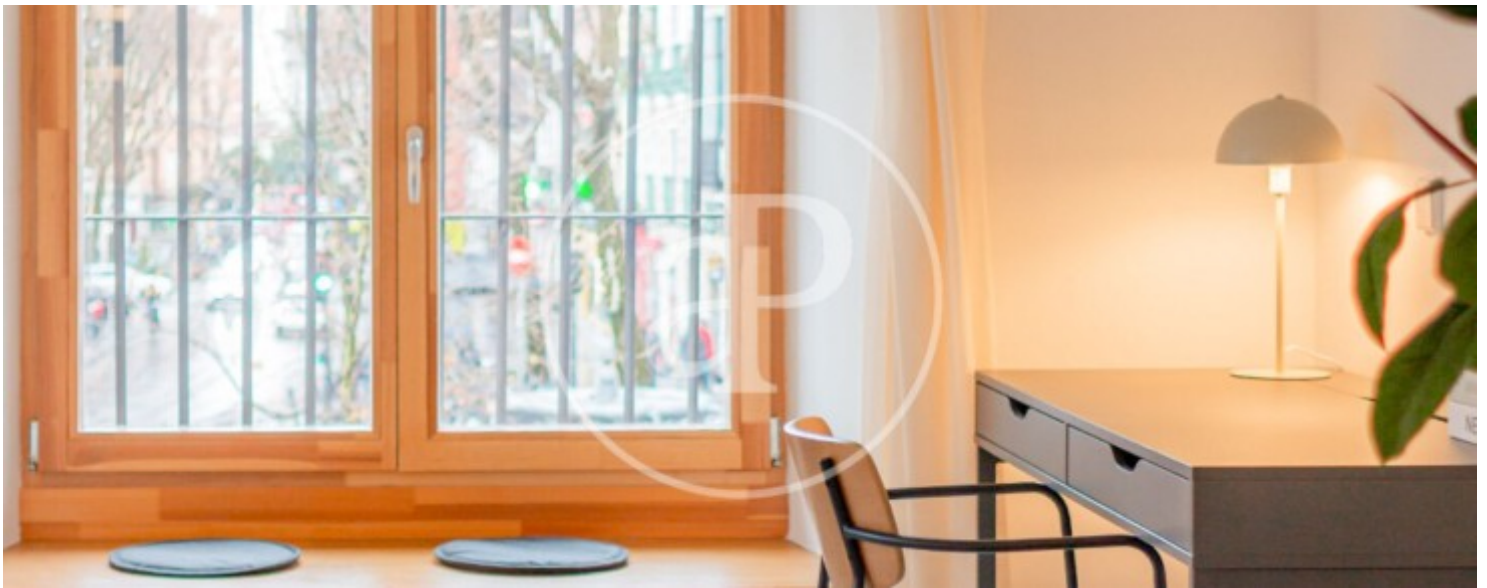

Palacio, Madrid

REF. AM2602062