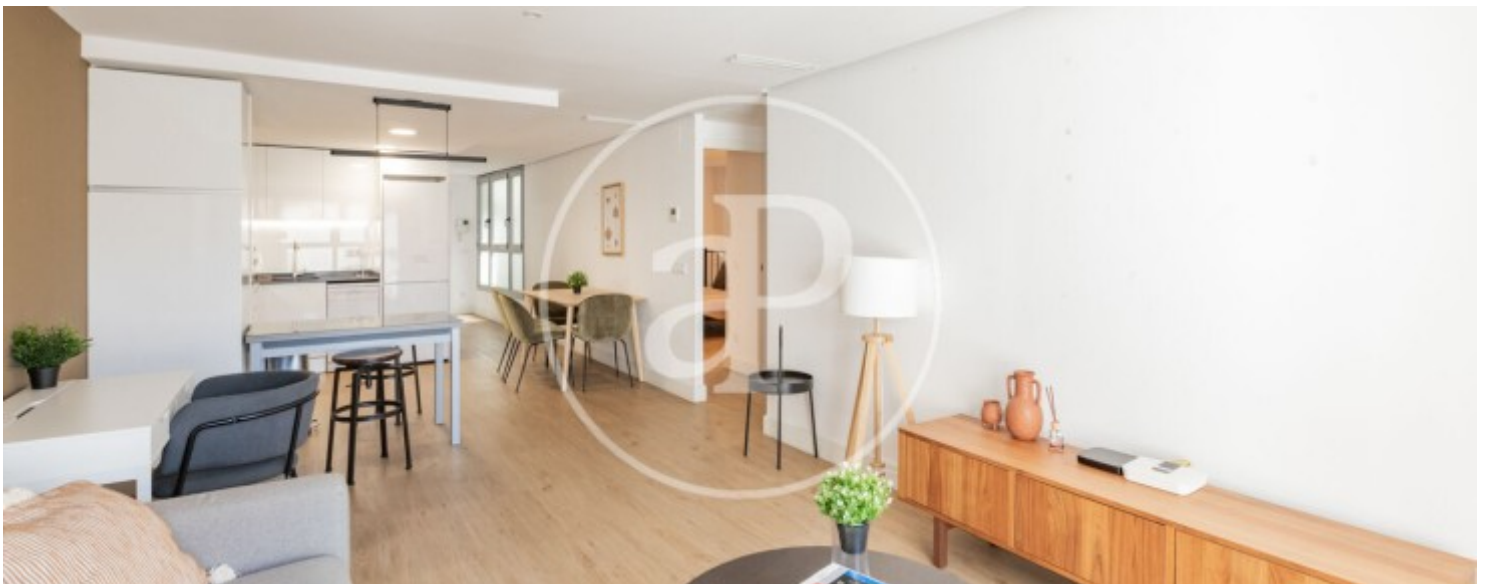

Palacio, Madrid

REF. AM2605070