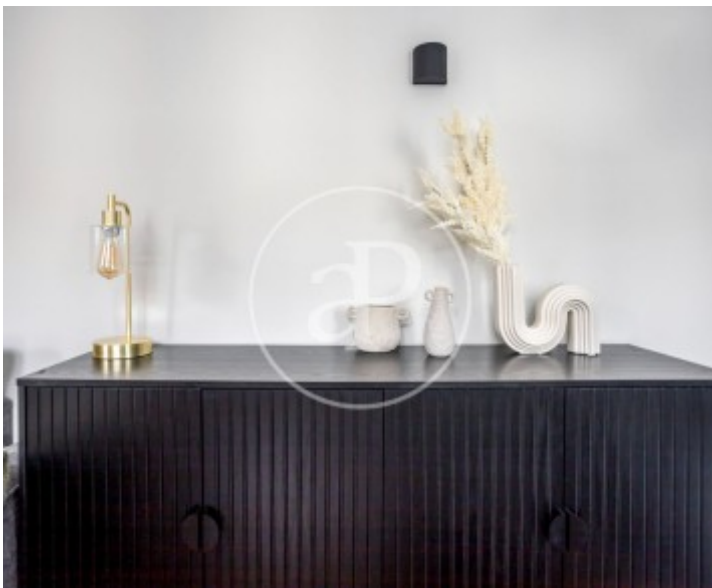

Palacio, Madrid

REF. AM2602060