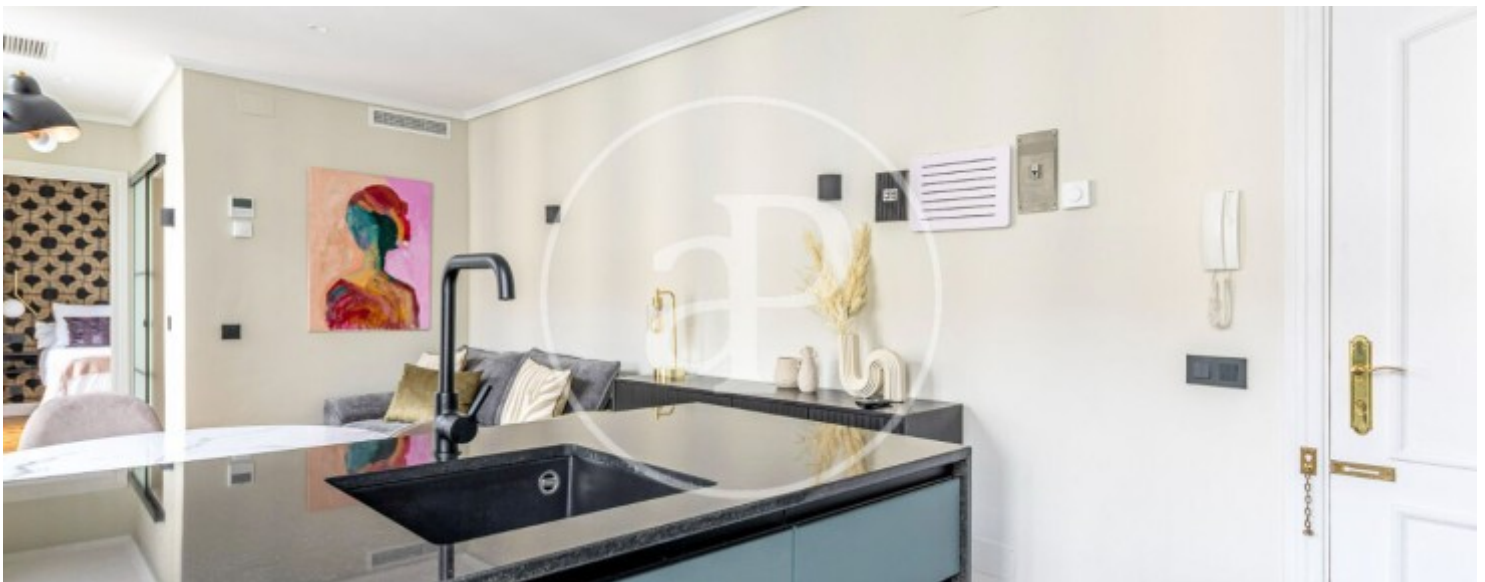

Palacio, Madrid

REF. AM2602060