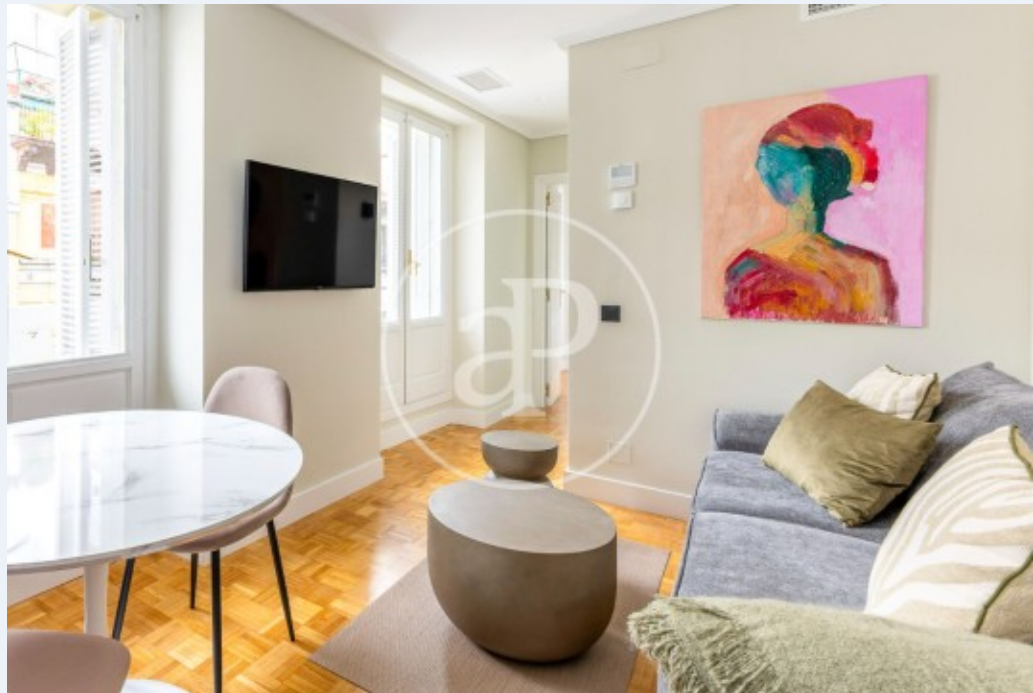

Palacio, Madrid

REF. AM2602060

Appartement à louer avec vues à Palacio (Madrid)

Caractéristiques

Surface

68 m²

Chambre à coucher

1

Salles de bains

1

- ✓ Vues
- ✓ Meublé
- ✓ Ascenseur
- ✓ Chauffage
- ✓ AACC

Prix

2.400 €

Contactez-nous,
nous serons heureux de vous aider,
pour vous fournir plus de détails et
d'informations.

Palacio, Madrid