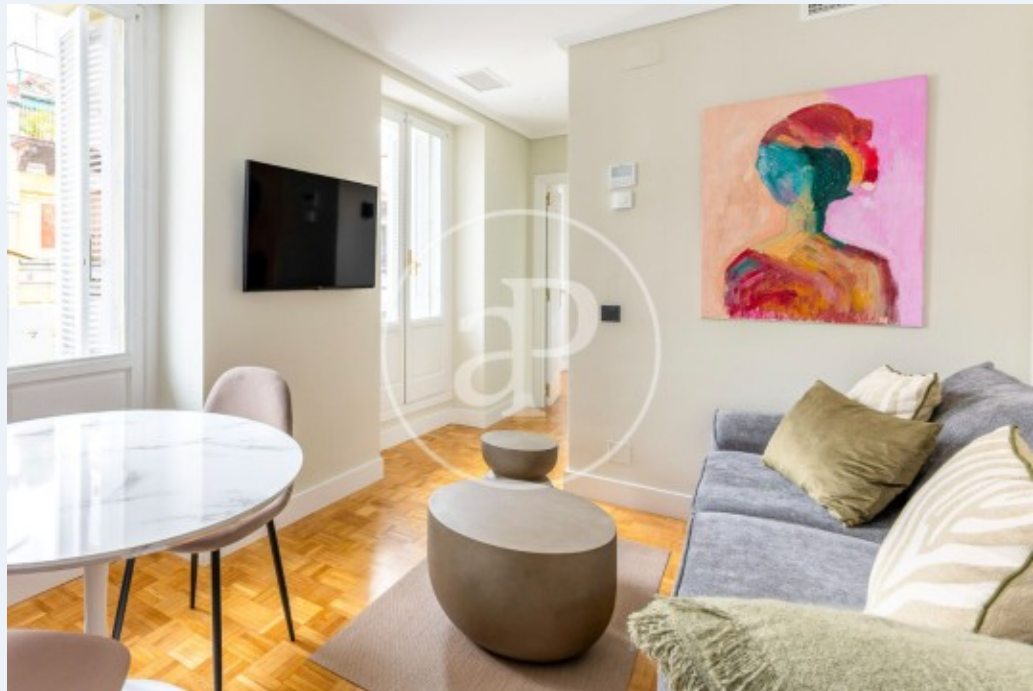

Palacio, Madrid

REF. AM2602060

Appartement à louer avec vues à Palacio (Madrid)

Caractéristiques

Surface

68 m²

Chambre à coucher

1

Salles de bains

1

- ✓ Vues
- ✓ Meublé
- ✓ Ascenseur
- ✓ Chauffage
- ✓ AACC

Prix

2.100 €

Contactez-nous,
nous serons heureux de vous aider,
pour vous fournir plus de détails et
d'informations.

Palacio, Madrid