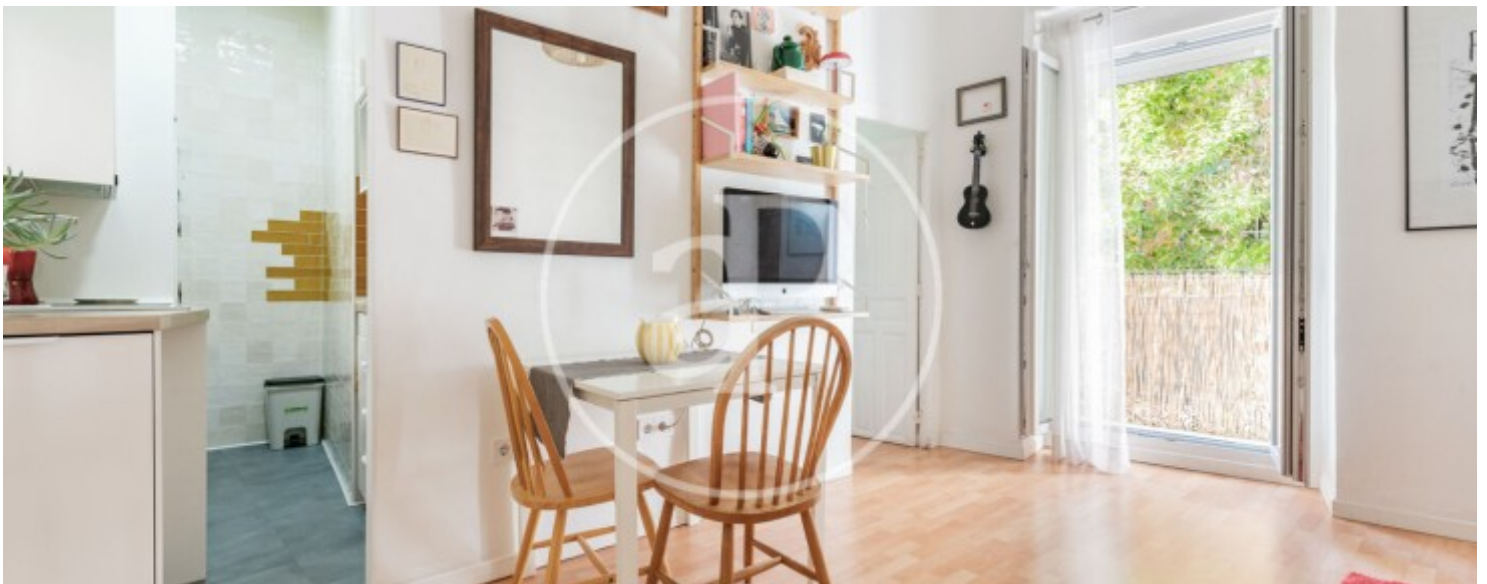

Salles de bains

1

- ✓ Chauffage
- ✓ Débarras
- ✓ AACC
- ✓ Ascenseur

Prix

515.000 €

Contactez-nous,
nous serons heureux de vous aider,
pour vous fournir plus de détails et
d'informations.

Palacio, Madrid

REF. VM2605021