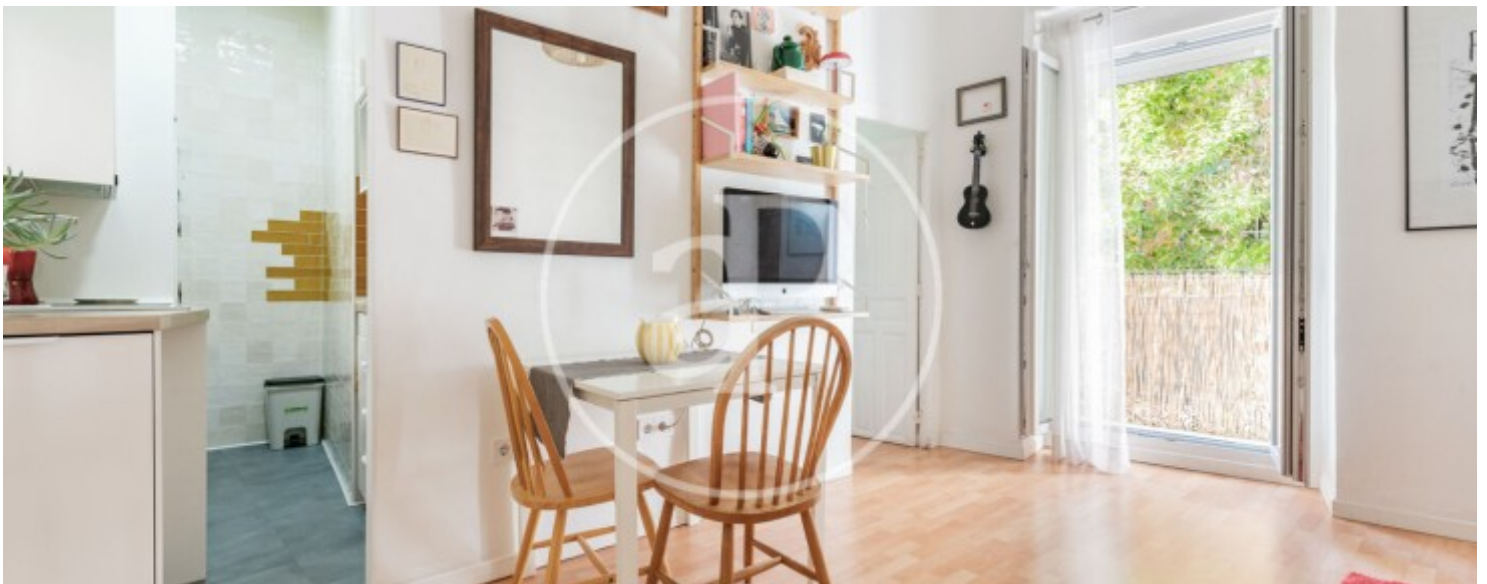

Salles de bains

1

- ✓ Chauffage
- ✓ Débarras
- ✓ AACC
- ✓ Ascenseur

Prix

435.000 €

Contactez-nous,
nous serons heureux de vous aider,
pour vous fournir plus de détails et
d'informations.

Palacio, Madrid

REF. VM2605021