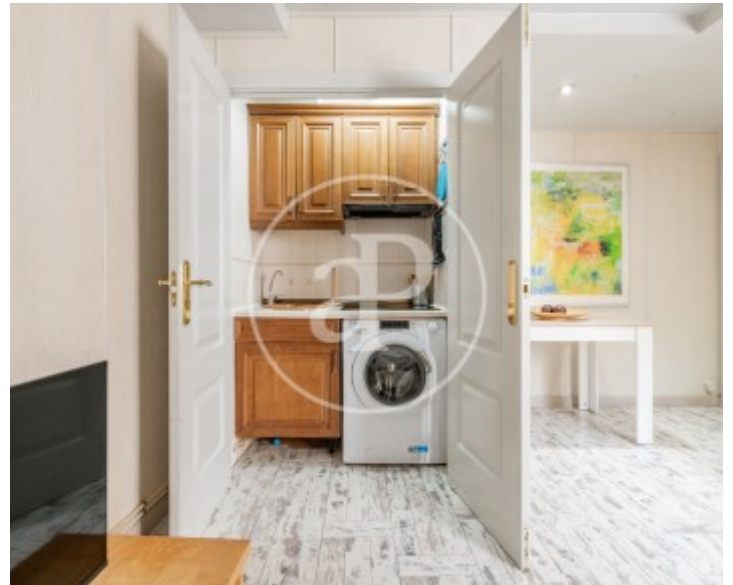

Palacio, Madrid

REF. VM2512075