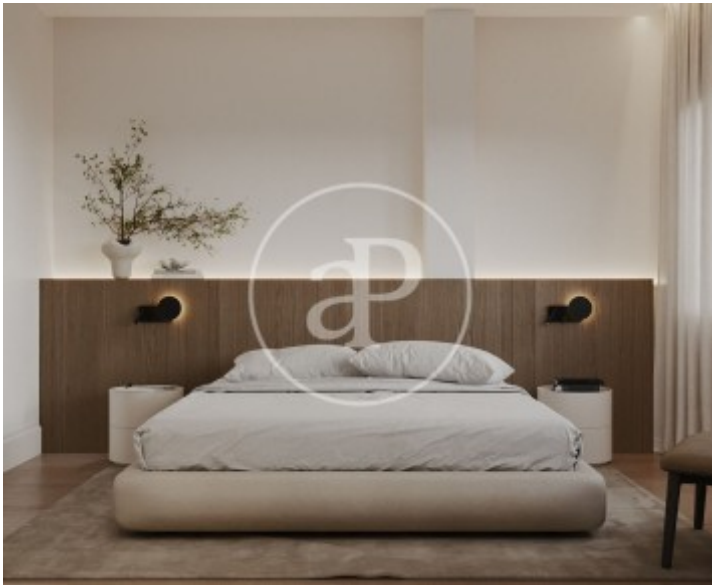

Palacio, Madrid

REF. VM2603001