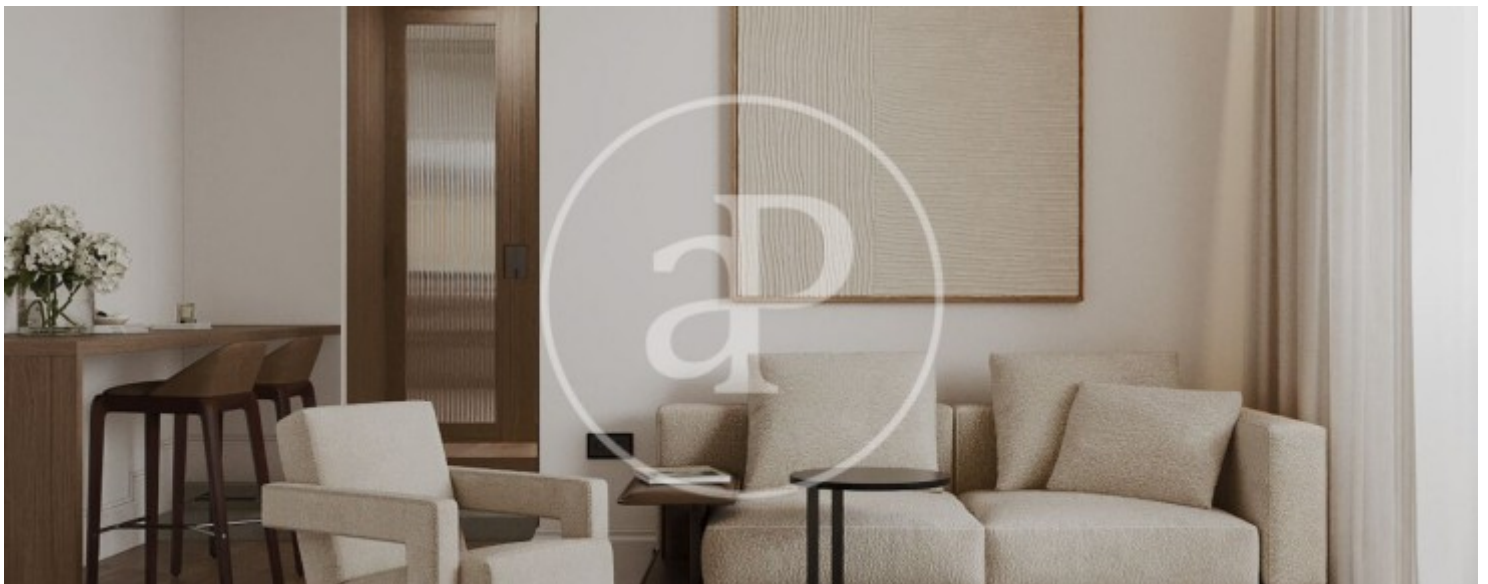

Palacio, Madrid

REF. VM2603001