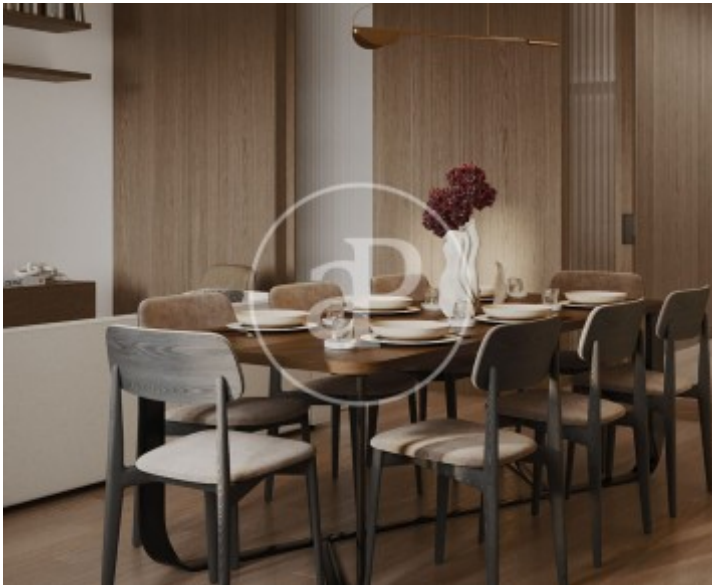

Palacio, Madrid

REF. VM2603001