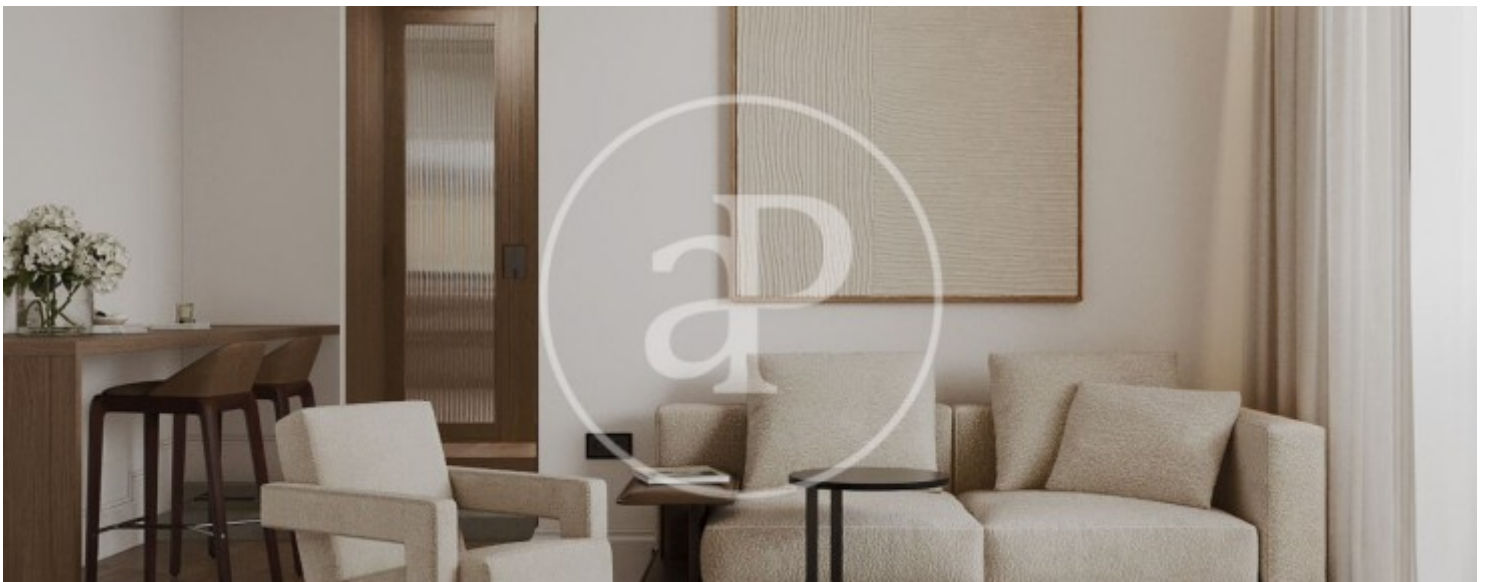

Palacio, Madrid

REF. VM2603001