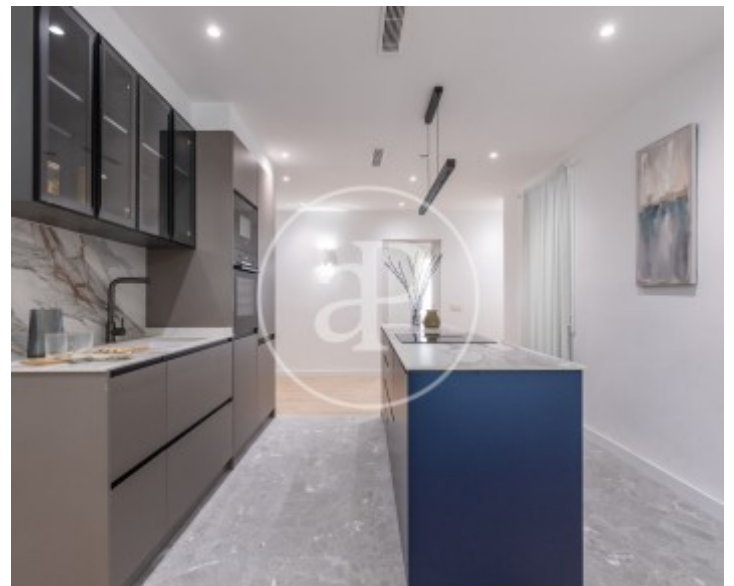

Palacio, Madrid

REF. VM2602085