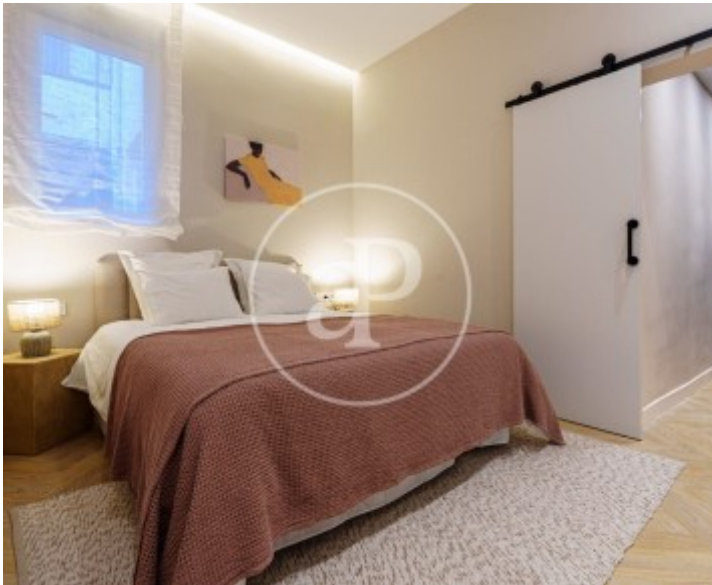

Palacio, Madrid

REF. VM2603103