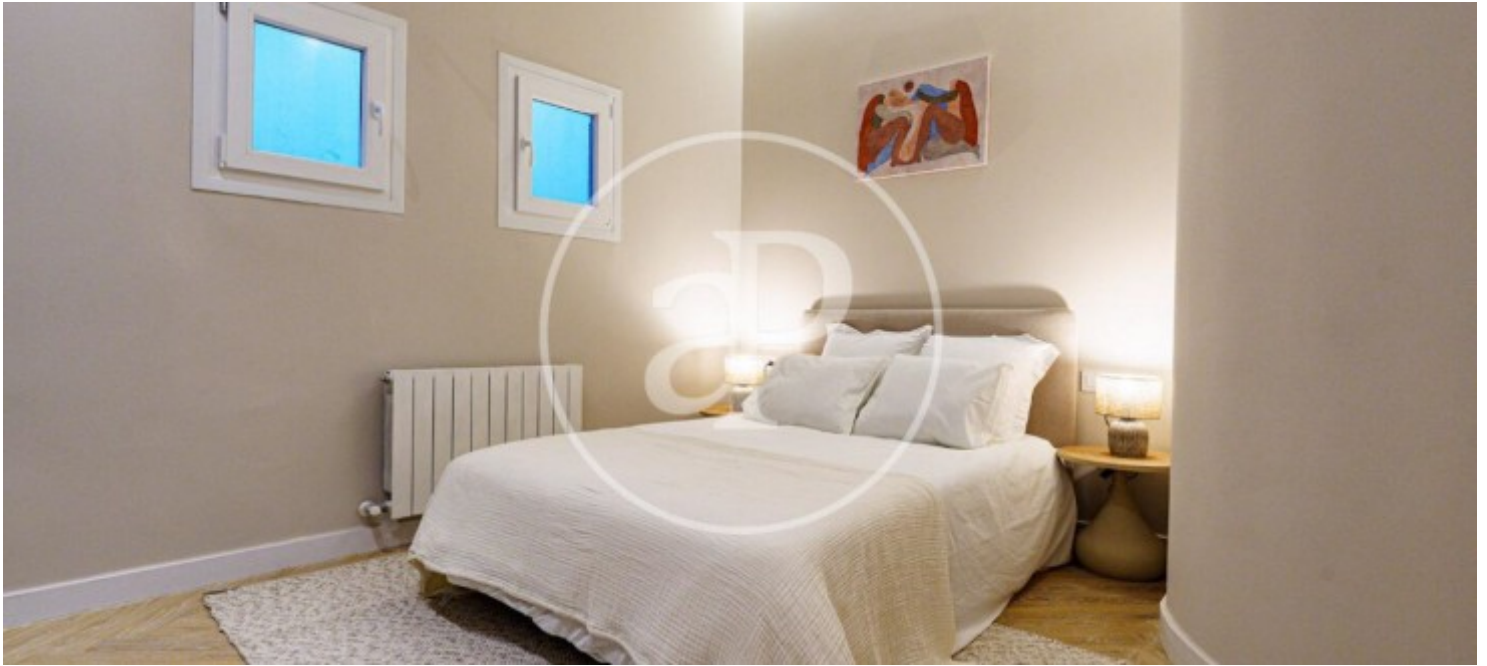

Palacio, Madrid

REF. VM2603103

Les données de chaque propriété ne font pas partie d'une offre ou d'un contrat. Vous ne devez pas considérer les déclarations faites par aProperties, verbalement ou par écrit, concernant la propriété, son état ou sa valeur comme étant exactes ou factuelles. Les photographies ne montrent que certaines parties de la propriété telles qu'elles étaient au moment où elles ont été prises. Les superficies, dimensions et distances fournies sont approximatives et doivent être vérifiées par le client. Les images générées par ordinateur ne sont qu'une indication de l'apparence possible de la propriété et peuvent changer à tout moment. Les informations concernant une propriété sont susceptibles d'être modifiées à tout moment.