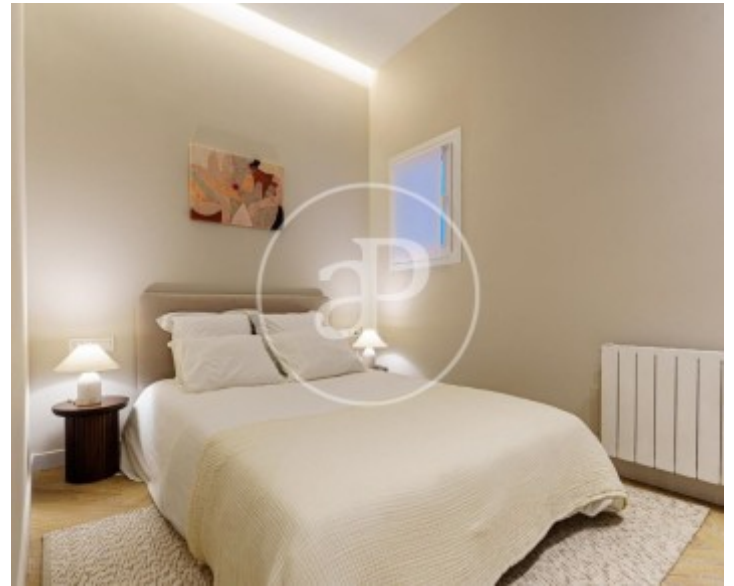

Palacio, Madrid

REF. VM2603103

Les données de chaque propriété ne font pas partie d'une offre ou d'un contrat. Vous ne devez pas considérer les déclarations faites par aProperties, verbalement ou par écrit, concernant la propriété, son état ou sa valeur comme étant exactes ou factuelles. Les photographies ne montrent que certaines parties de la propriété telles qu'elles étaient au moment où elles ont été prises. Les superficies, dimensions et distances fournies sont approximatives et doivent être vérifiées par le client. Les images générées par ordinateur ne sont qu'une indication de l'apparence possible de la propriété et peuvent changer à tout moment. Les informations concernant une propriété sont susceptibles d'être modifiées à tout moment.