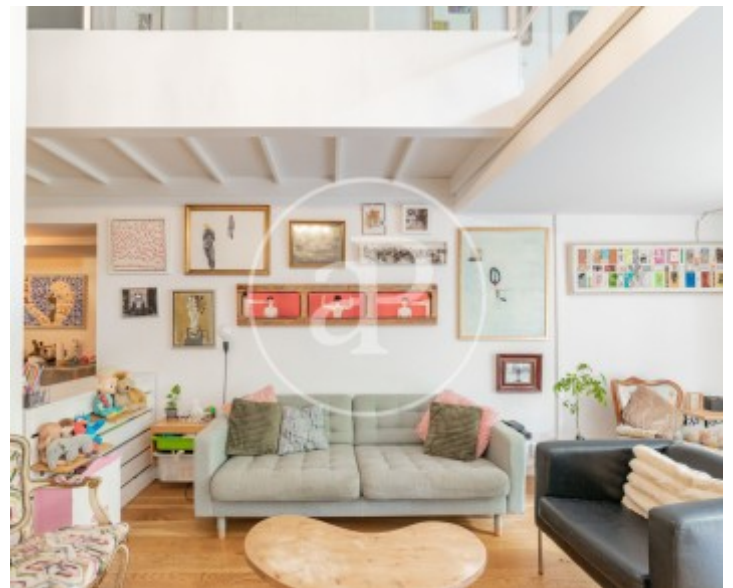

Palacio, Madrid

REF. VM2506014