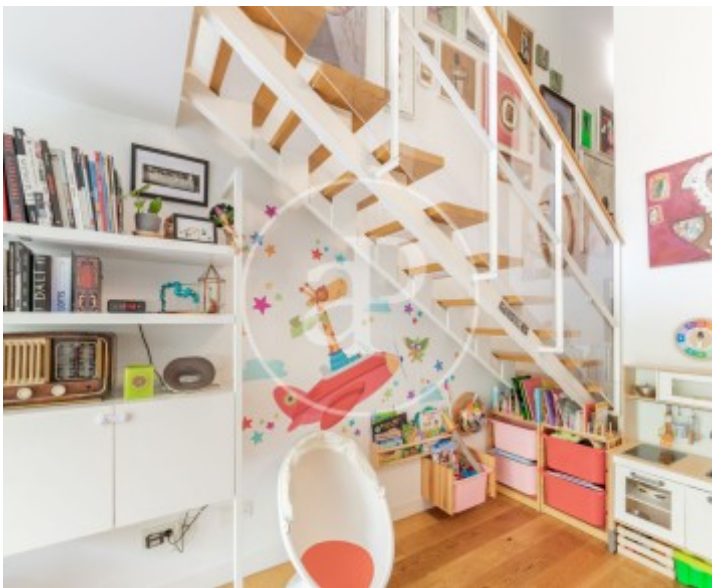

Palacio, Madrid

REF. VM2506014