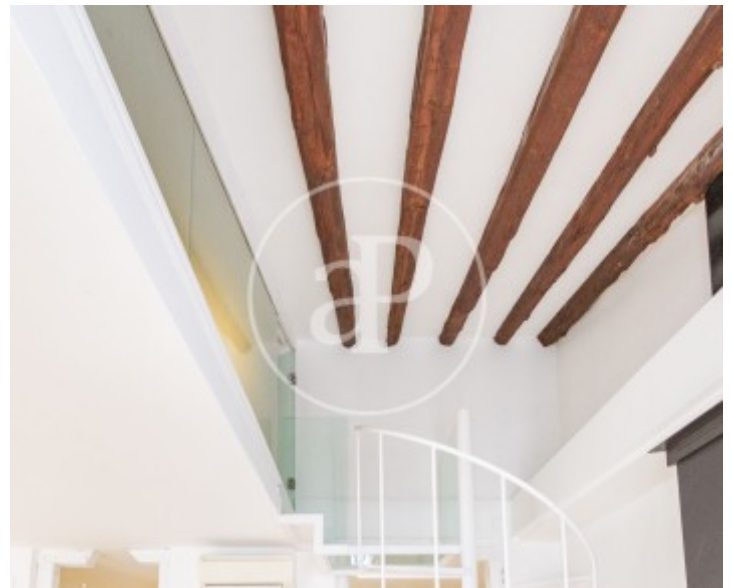

Palacio, Madrid

REF. AM2606001

Les données de chaque propriété ne font pas partie d'une offre ou d'un contrat. Vous ne devez pas considérer les déclarations faites par aProperties, verbalement ou par écrit, concernant la propriété, son état ou sa valeur comme étant exactes ou factuelles. Les photographies ne montrent que certaines parties de la propriété telles qu'elles étaient au moment où elles ont été prises. Les superficies, dimensions et distances fournies sont approximatives et doivent être vérifiées par le client. Les images générées par ordinateur ne sont qu'une indication de l'apparence possible de la propriété et peuvent changer à tout moment. Les informations concernant une propriété sont susceptibles d'être modifiées à tout moment.