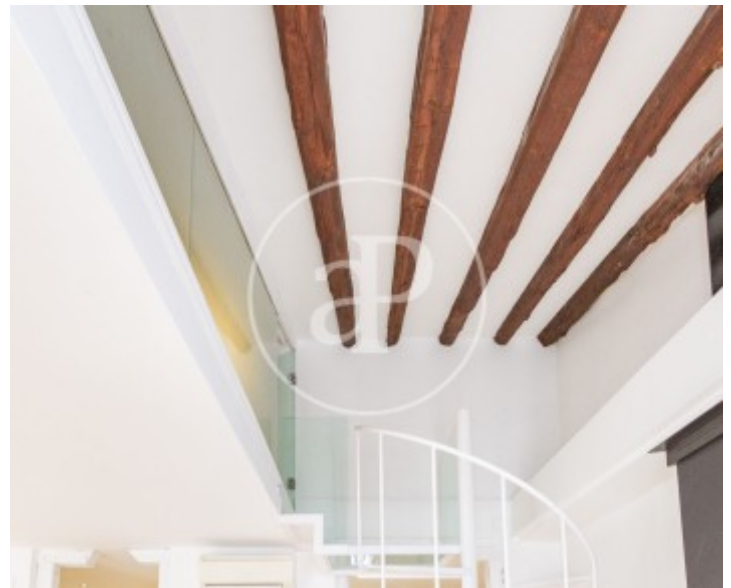

Palacio, Madrid

REF. AM2606001

Les données de chaque propriété ne font pas partie d'une offre ou d'un contrat. Vous ne devez pas considérer les déclarations faites par aProperties, verbalement ou par écrit, concernant la propriété, son état ou sa valeur comme étant exactes ou factuelles. Les photographies ne montrent que certaines parties de la propriété telles qu'elles étaient au moment où elles ont été prises. Les superficies, dimensions et distances fournies sont approximatives et doivent être vérifiées par le client. Les images générées par ordinateur ne sont qu'une indication de l'apparence possible de la propriété et peuvent changer à tout moment. Les informations concernant une propriété sont susceptibles d'être modifiées à tout moment.