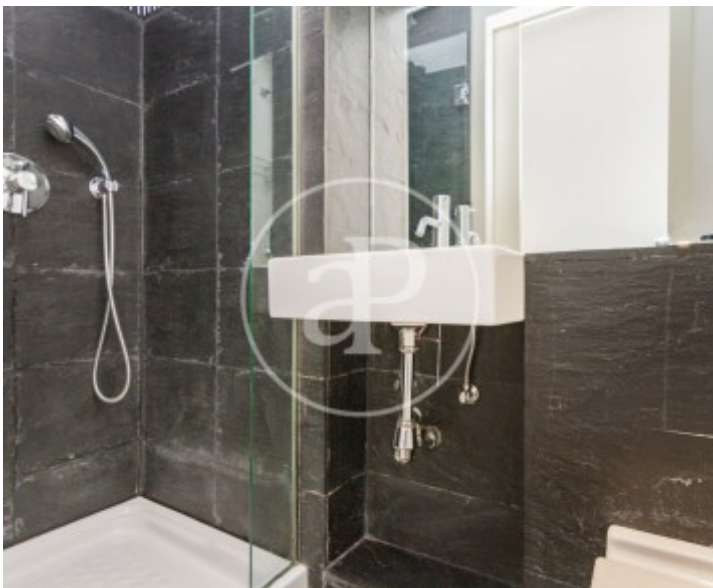

Palacio, Madrid

REF. AM2606001