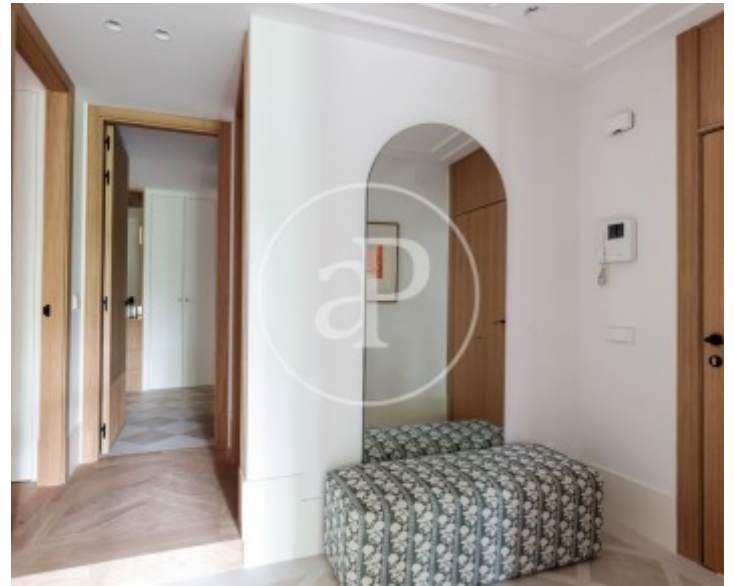

Palacio, Madrid

REF. VM2606061

Les données de chaque propriété ne font pas partie d'une offre ou d'un contrat. Vous ne devez pas considérer les déclarations faites par aProperties, verbalement ou par écrit, concernant la propriété, son état ou sa valeur comme étant exactes ou factuelles. Les photographies ne montrent que certaines parties de la propriété telles qu'elles étaient au moment où elles ont été prises. Les superficies, dimensions et distances fournies sont approximatives et doivent être vérifiées par le client. Les images générées par ordinateur ne sont qu'une indication de l'apparence possible de la propriété et peuvent changer à tout moment. Les informations concernant une propriété sont susceptibles d'être modifiées à tout moment.