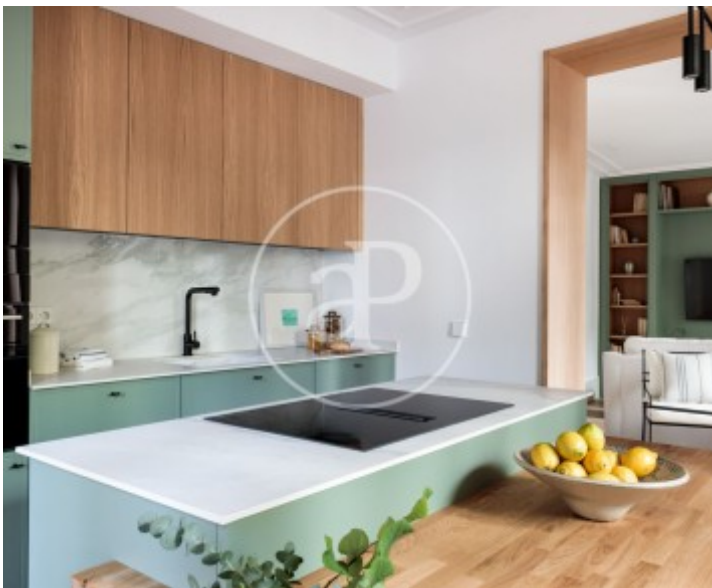

Palacio, Madrid

REF. VM2606061