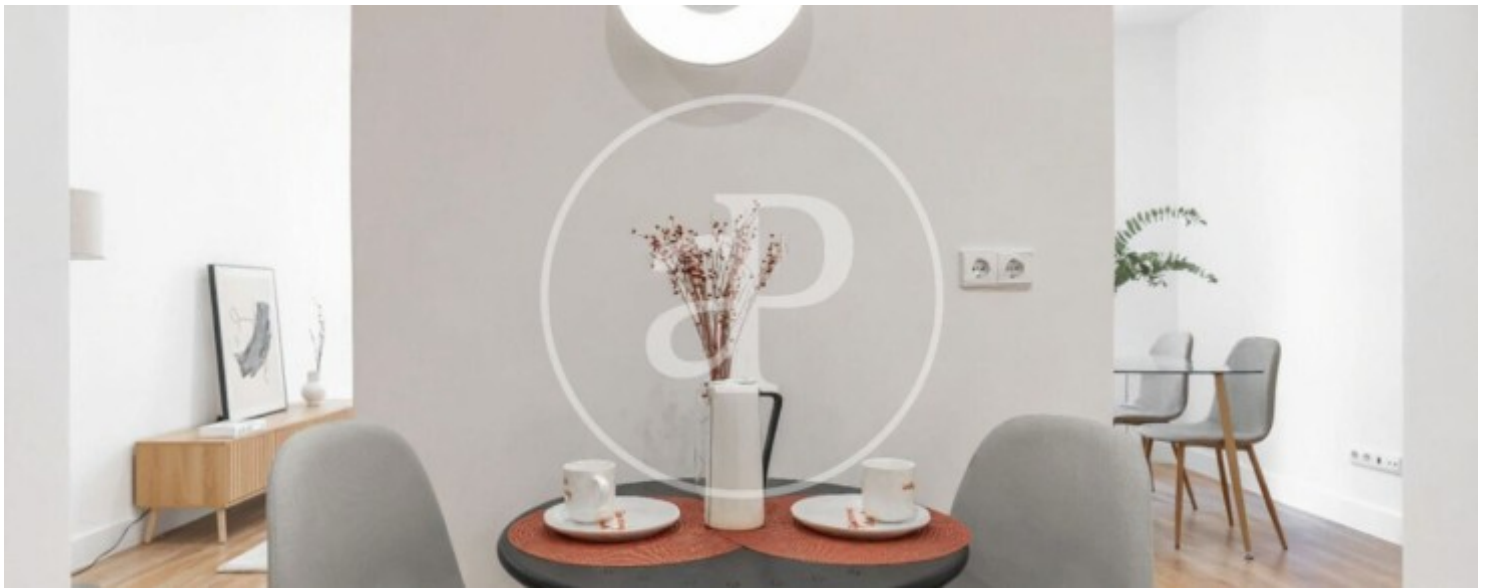

Palacio, Madrid

REF. VM2601066