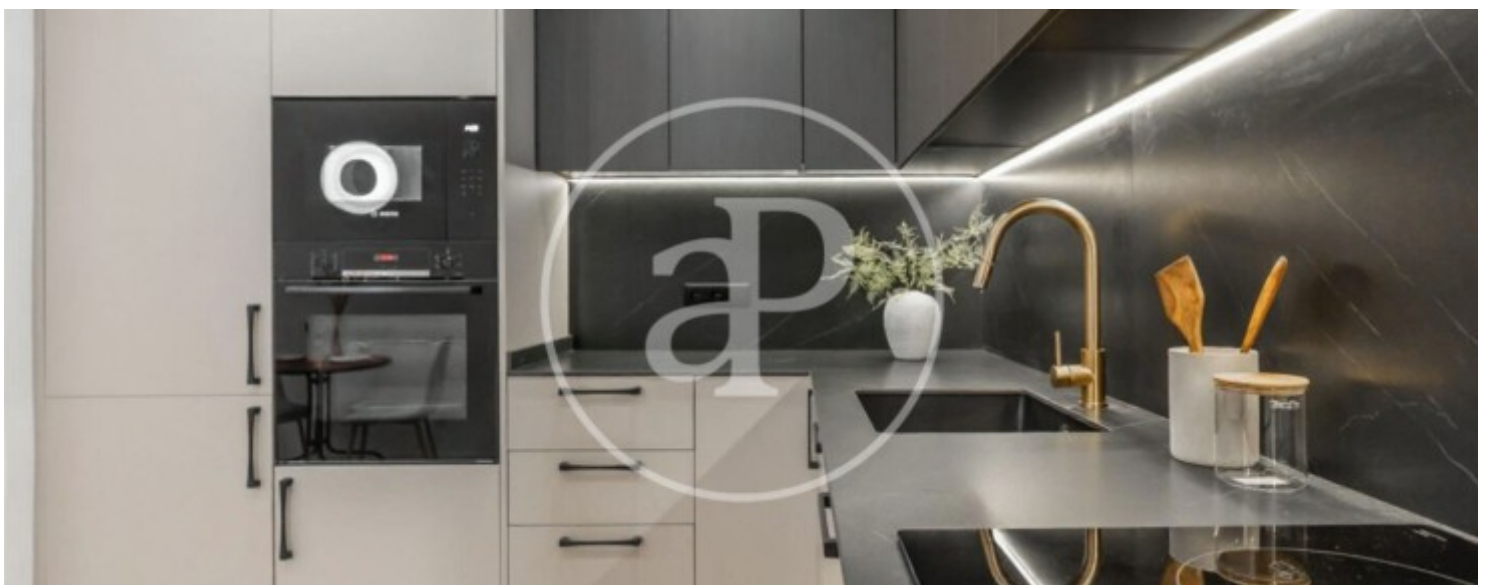

Palacio, Madrid

REF. VM2601066