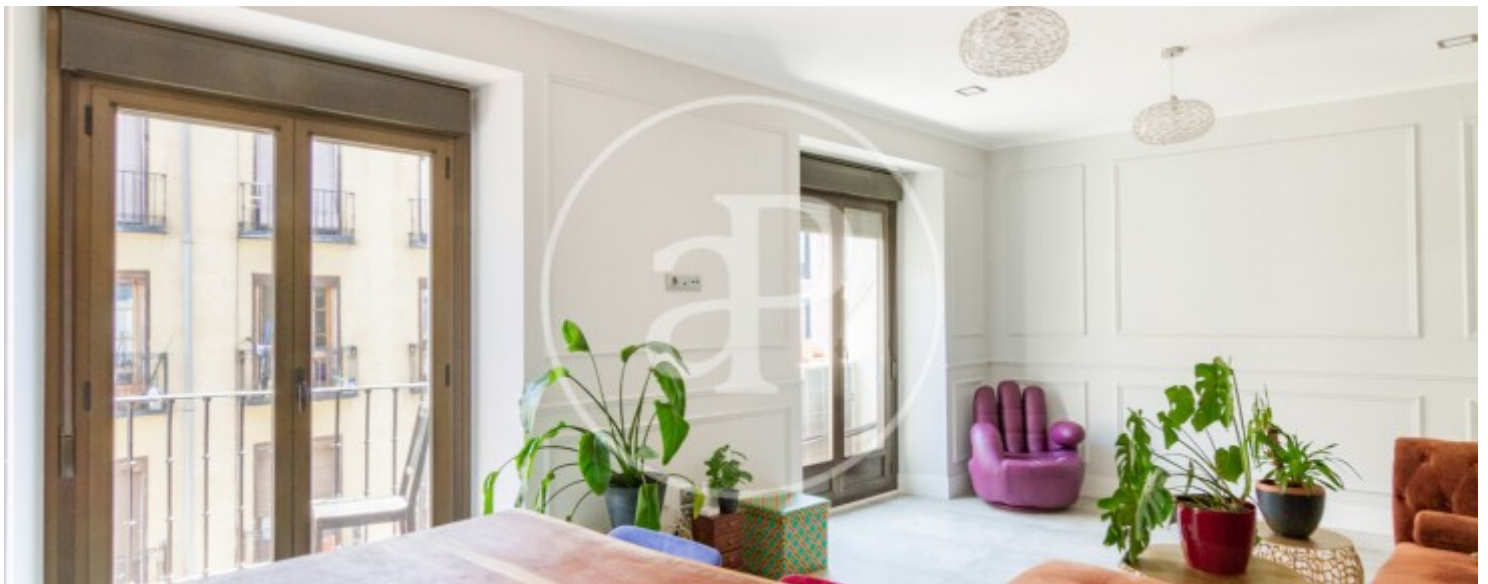

Salles de bain

2

- ✓ Vues
- ✓ Meublé
- ✓ Chauffage
- ✓ AACC

Prix

2.000 €

Contactez-nous,
nous serons heureux de vous aider,
pour vous fournir plus de détails et
d'informations.

Palacio, Madrid

REF. AM2605044