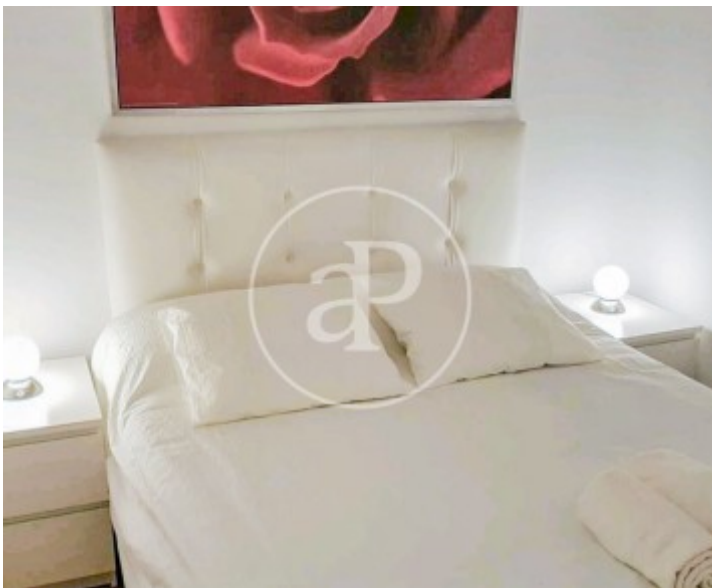

Palacio, Madrid

REF. AM2604085

Les données de chaque propriété ne font pas partie d'une offre ou d'un contrat. Vous ne devez pas considérer les déclarations faites par aProperties, verbalement ou par écrit, concernant la propriété, son état ou sa valeur comme étant exactes ou factuelles. Les photographies ne montrent que certaines parties de la propriété telles qu'elles étaient au moment où elles ont été prises. Les superficies, dimensions et distances fournies sont approximatives et doivent être vérifiées par le client. Les images générées par ordinateur ne sont qu'une indication de l'apparence possible de la propriété et peuvent changer à tout moment. Les informations concernant une propriété sont susceptibles d'être modifiées à tout moment.