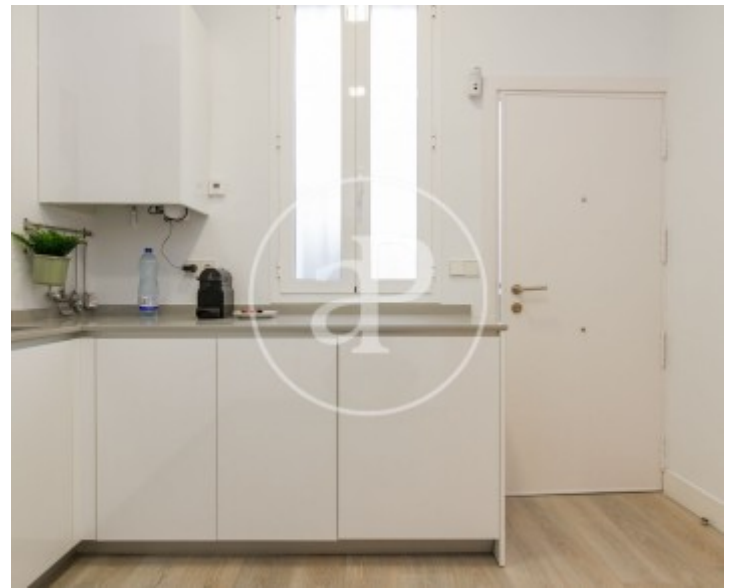

Palacio, Madrid

REF. AM2601072

Les données de chaque propriété ne font pas partie d'une offre ou d'un contrat. Vous ne devez pas considérer les déclarations faites par aProperties, verbalement ou par écrit, concernant la propriété, son état ou sa valeur comme étant exactes ou factuelles. Les photographies ne montrent que certaines parties de la propriété telles qu'elles étaient au moment où elles ont été prises. Les superficies, dimensions et distances fournies sont approximatives et doivent être vérifiées par le client. Les images générées par ordinateur ne sont qu'une indication de l'apparence possible de la propriété et peuvent changer à tout moment. Les informations concernant une propriété sont susceptibles d'être modifiées à tout moment.