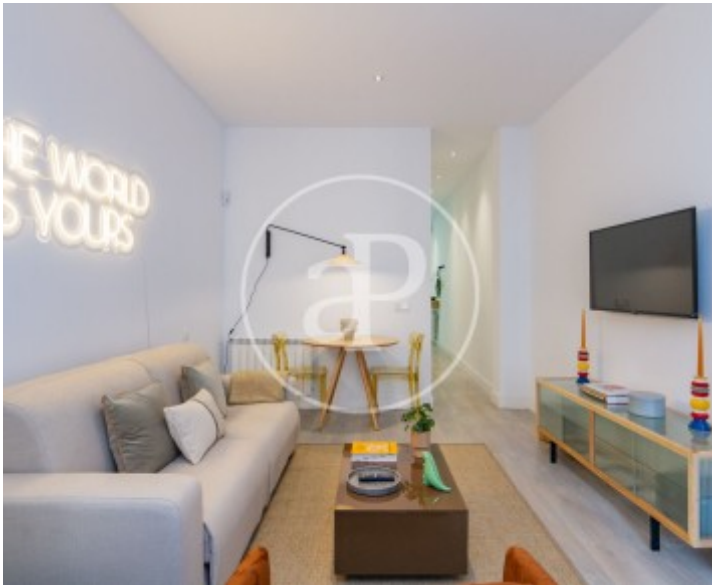

Palacio, Madrid

REF. AM2601072