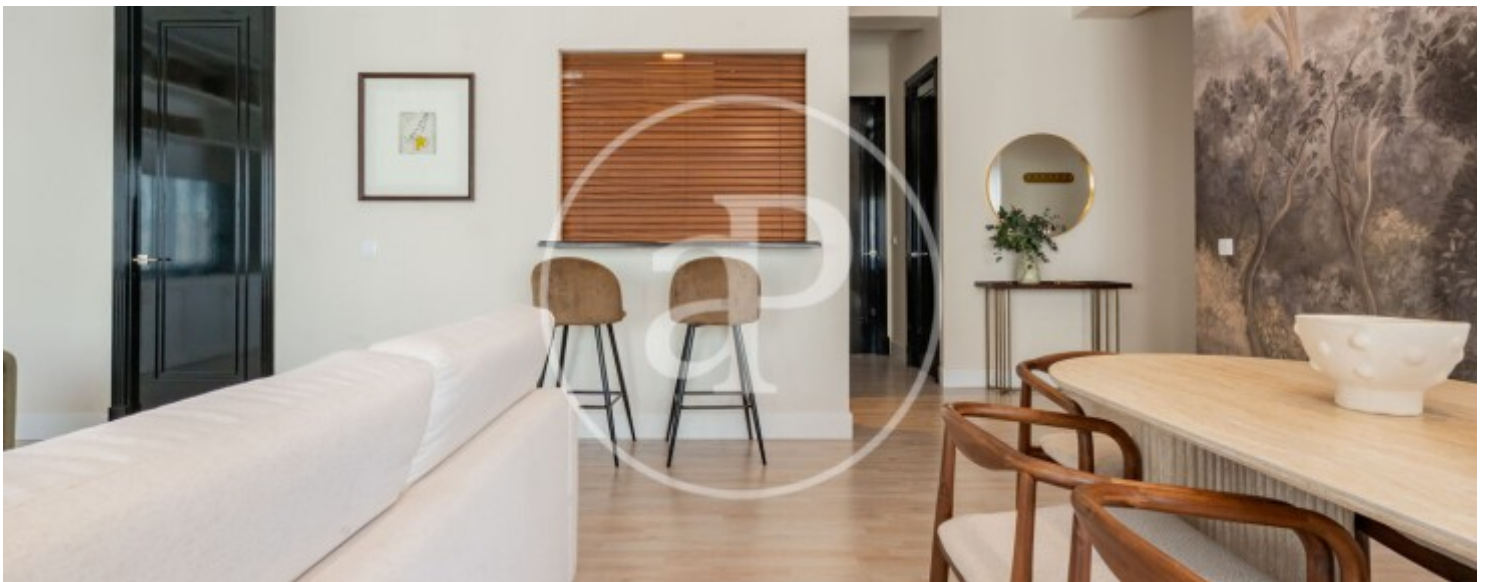

Palacio, Madrid

REF. AM2511085-1