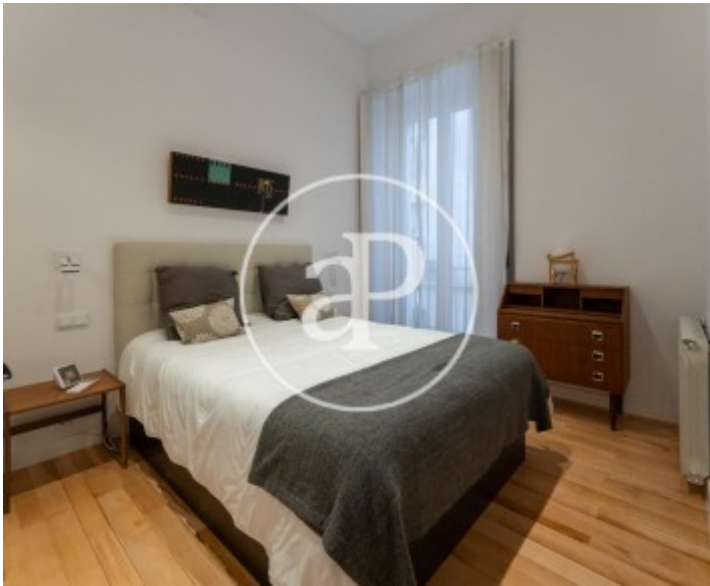

Palacio, Madrid

REF. AM2110134

Les données de chaque propriété ne font pas partie d'une offre ou d'un contrat. Vous ne devez pas considérer les déclarations faites par aProperties, verbalement ou par écrit, concernant la propriété, son état ou sa valeur comme étant exactes ou factuelles. Les photographies ne montrent que certaines parties de la propriété telles qu'elles étaient au moment où elles ont été prises. Les superficies, dimensions et distances fournies sont approximatives et doivent être vérifiées par le client. Les images générées par ordinateur ne sont qu'une indication de l'apparence possible de la propriété et peuvent changer à tout moment. Les informations concernant une propriété sont susceptibles d'être modifiées à tout moment.