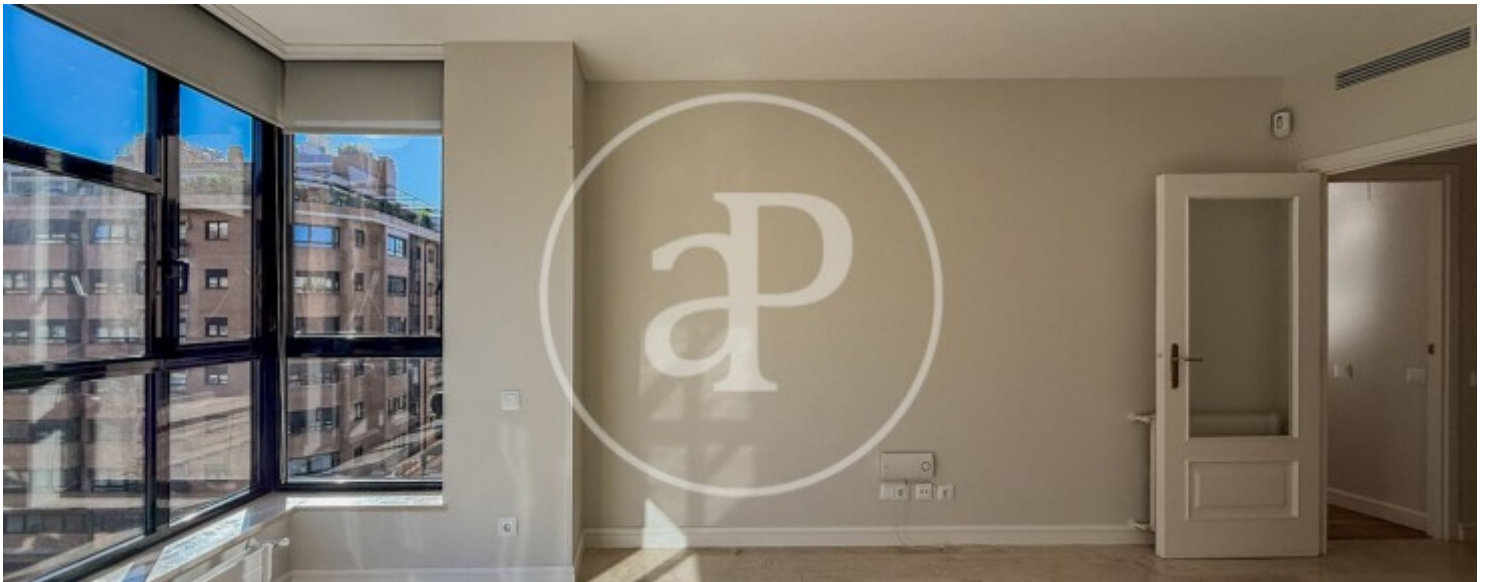

Pacífico, Madrid

REF. AM2601034