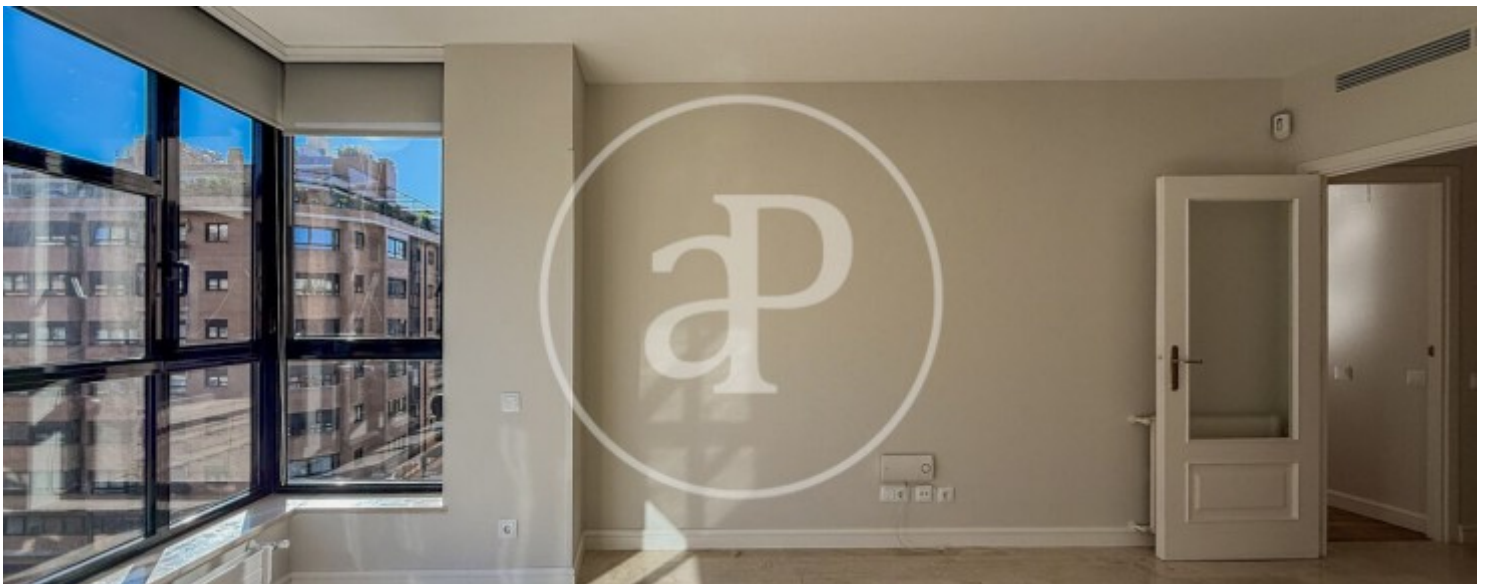

Pacífico, Madrid

REF. AM2601034