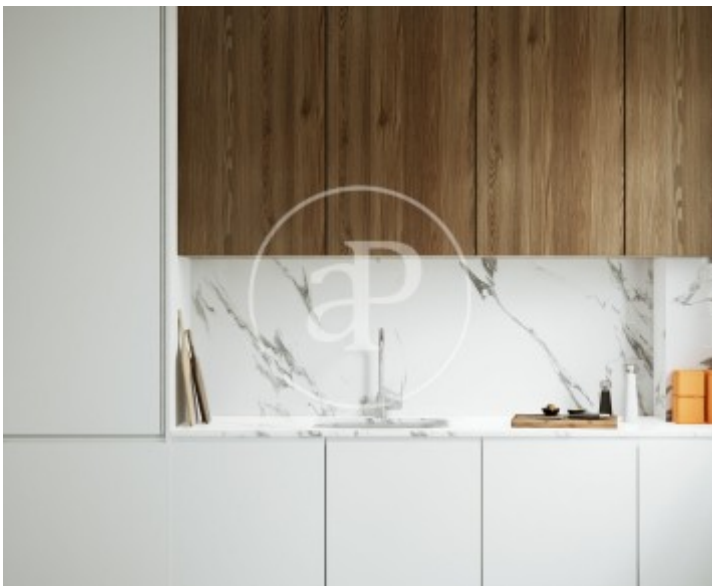

Lista, Madrid

REF. VM2604062