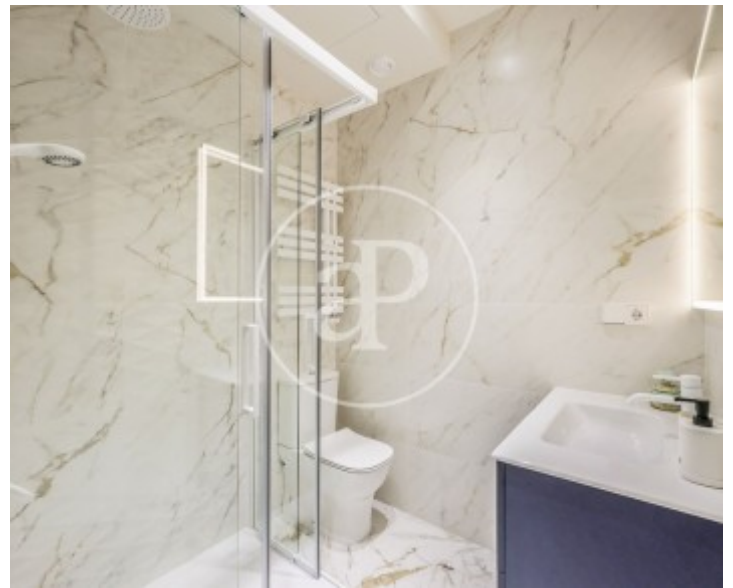

Ibiza, Madrid

REF. AM2604102

Les données de chaque propriété ne font pas partie d'une offre ou d'un contrat. Vous ne devez pas considérer les déclarations faites par aProperties, verbalement ou par écrit, concernant la propriété, son état ou sa valeur comme étant exactes ou factuelles. Les photographies ne montrent que certaines parties de la propriété telles qu'elles étaient au moment où elles ont été prises. Les superficies, dimensions et distances fournies sont approximatives et doivent être vérifiées par le client. Les images générées par ordinateur ne sont qu'une indication de l'apparence possible de la propriété et peuvent changer à tout moment. Les informations concernant une propriété sont susceptibles d'être modifiées à tout moment.