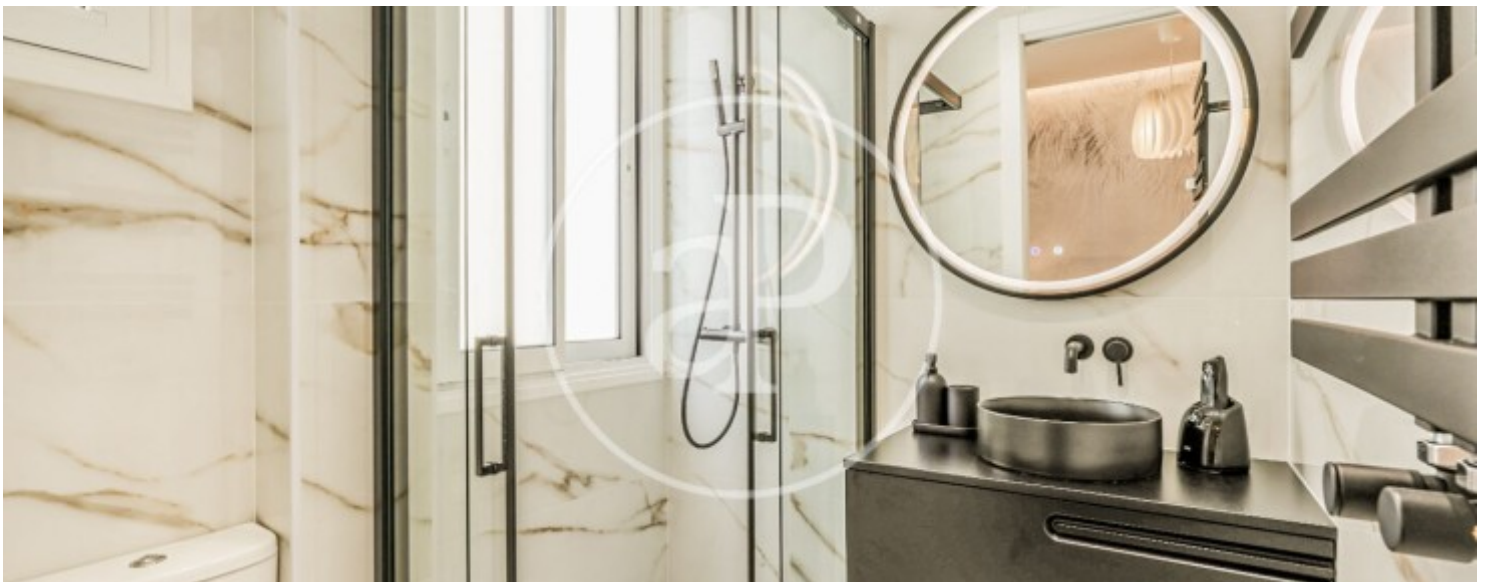

Ibiza, Madrid

REF. AM2604102