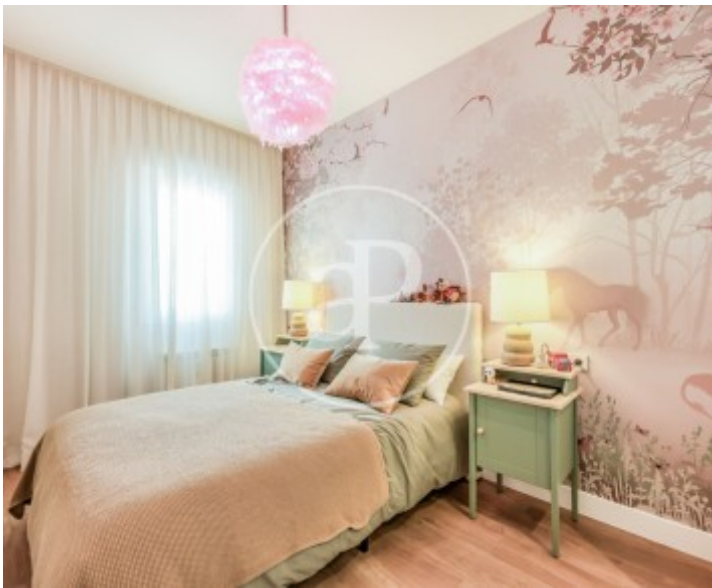

Ibiza, Madrid

REF. AM2604102

Les données de chaque propriété ne font pas partie d'une offre ou d'un contrat. Vous ne devez pas considérer les déclarations faites par aProperties, verbalement ou par écrit, concernant la propriété, son état ou sa valeur comme étant exactes ou factuelles. Les photographies ne montrent que certaines parties de la propriété telles qu'elles étaient au moment où elles ont été prises. Les superficies, dimensions et distances fournies sont approximatives et doivent être vérifiées par le client. Les images générées par ordinateur ne sont qu'une indication de l'apparence possible de la propriété et peuvent changer à tout moment. Les informations concernant une propriété sont susceptibles d'être modifiées à tout moment.