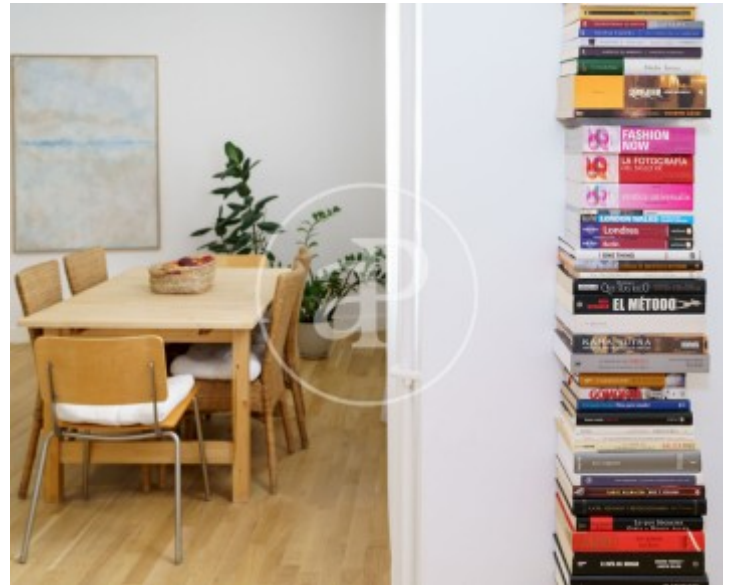

Ibiza, Madrid

REF. AM2505088