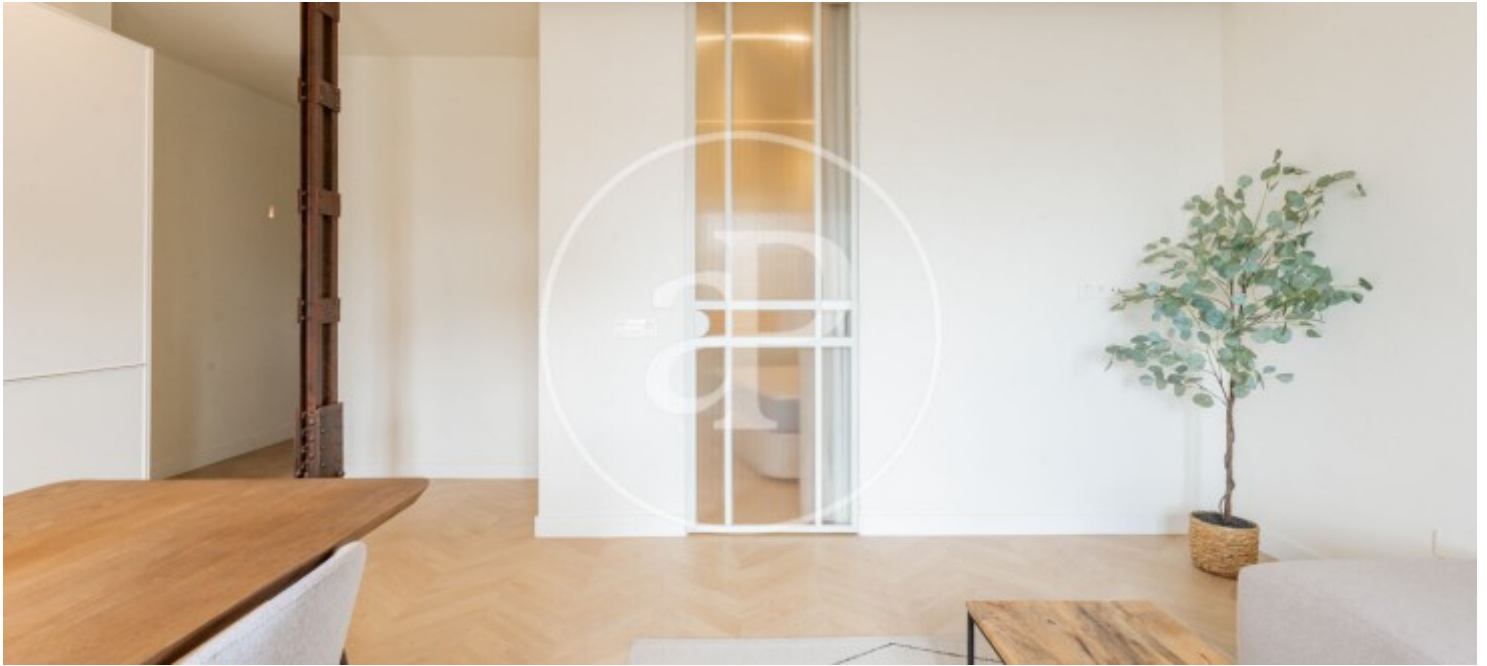

Ibiza, Madrid

REF. AM2605002

Les données de chaque propriété ne font pas partie d'une offre ou d'un contrat. Vous ne devez pas considérer les déclarations faites par aProperties, verbalement ou par écrit, concernant la propriété, son état ou sa valeur comme étant exactes ou factuelles. Les photographies ne montrent que certaines parties de la propriété telles qu'elles étaient au moment où elles ont été prises. Les superficies, dimensions et distances fournies sont approximatives et doivent être vérifiées par le client. Les images générées par ordinateur ne sont qu'une indication de l'apparence possible de la propriété et peuvent changer à tout moment. Les informations concernant une propriété sont susceptibles d'être modifiées à tout moment.