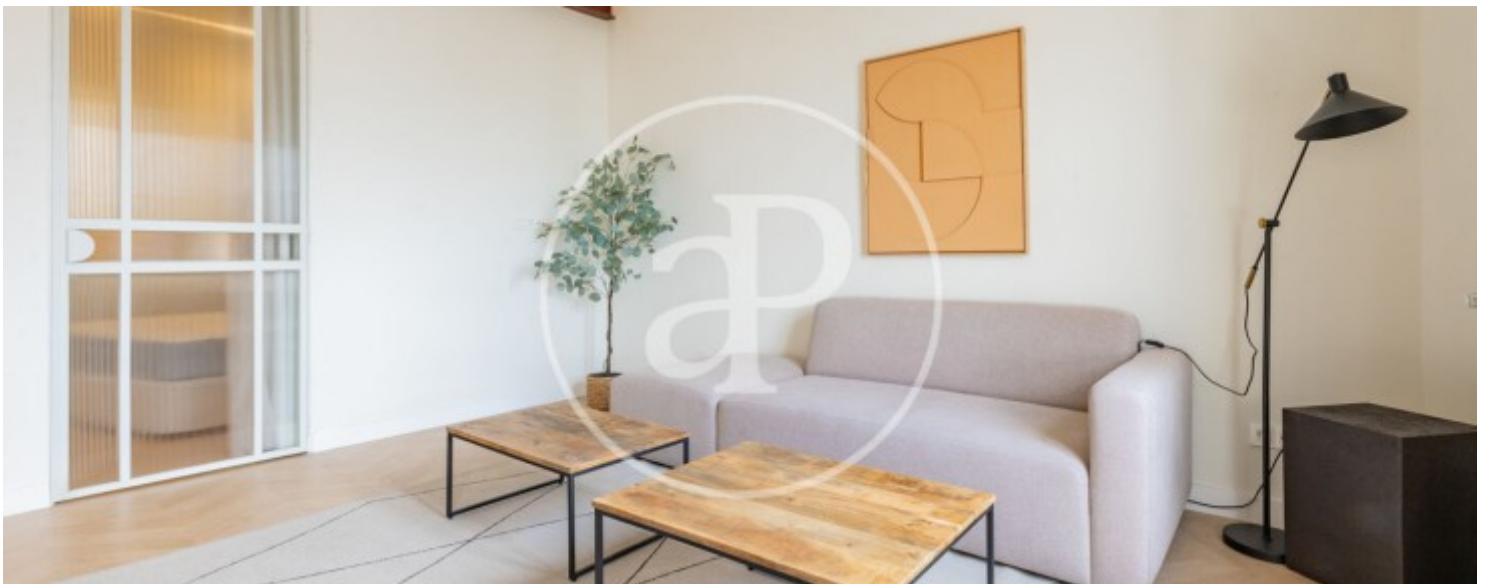

Ibiza, Madrid

REF. AM2605002