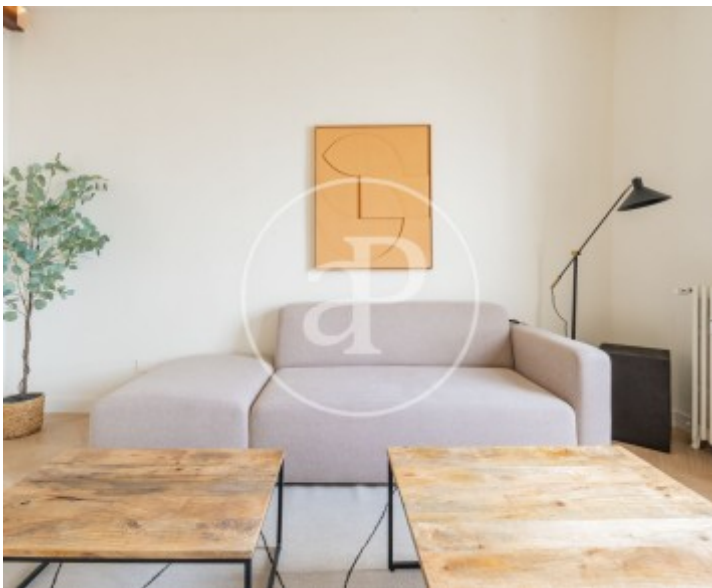

Ibiza, Madrid

REF. AM2605002