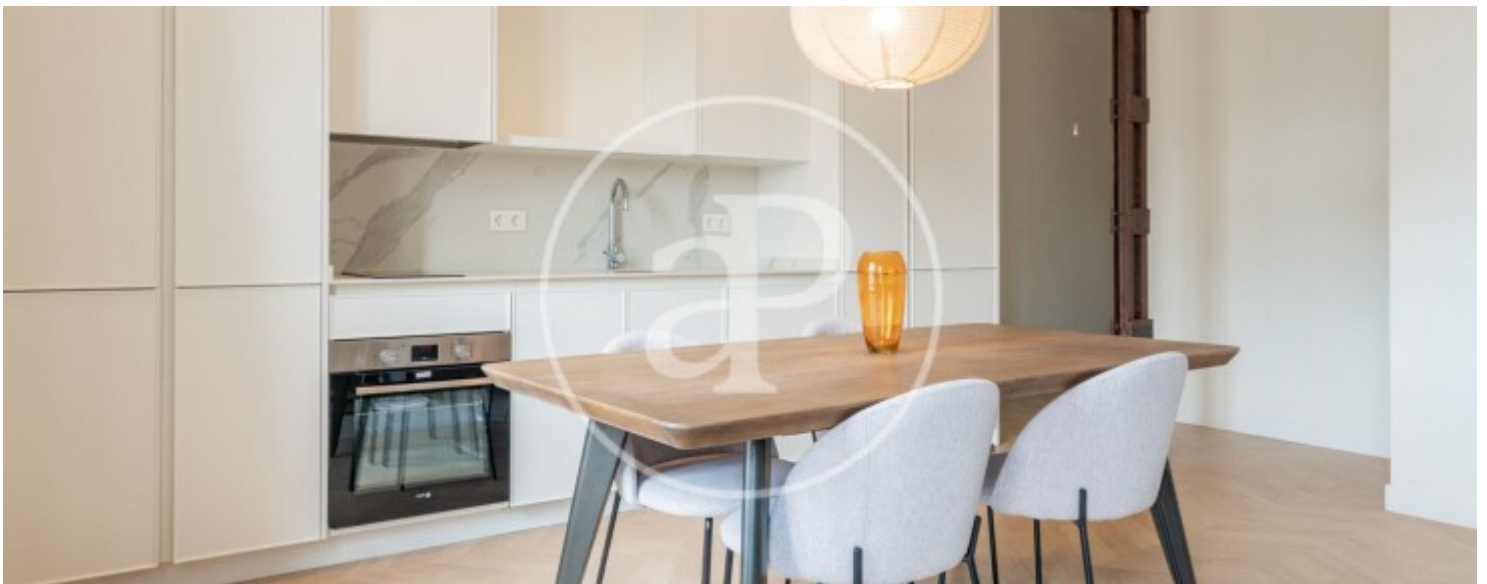

Ibiza, Madrid

REF. AM2605002