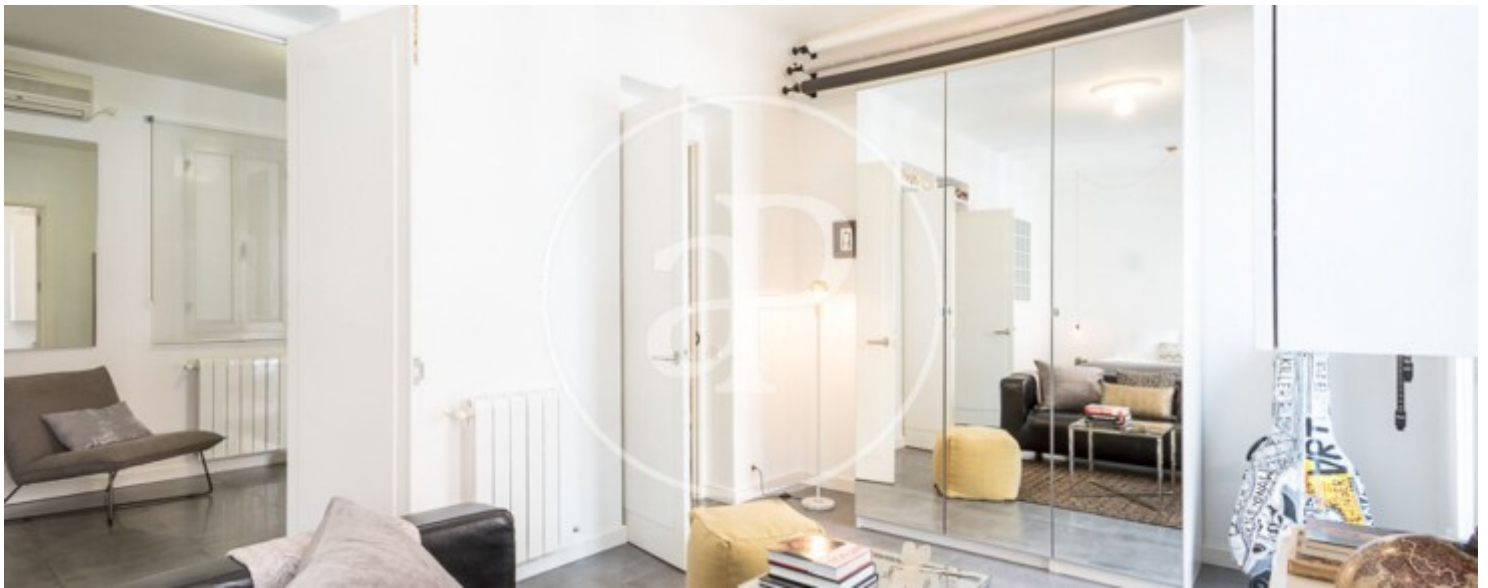

Ibiza, Madrid

REF. AM2505075