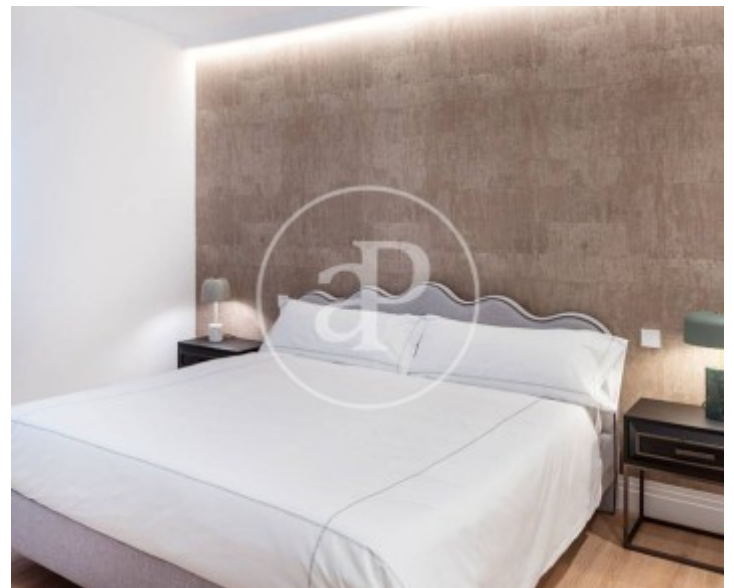

Ibiza, Madrid

REF. AM2604050