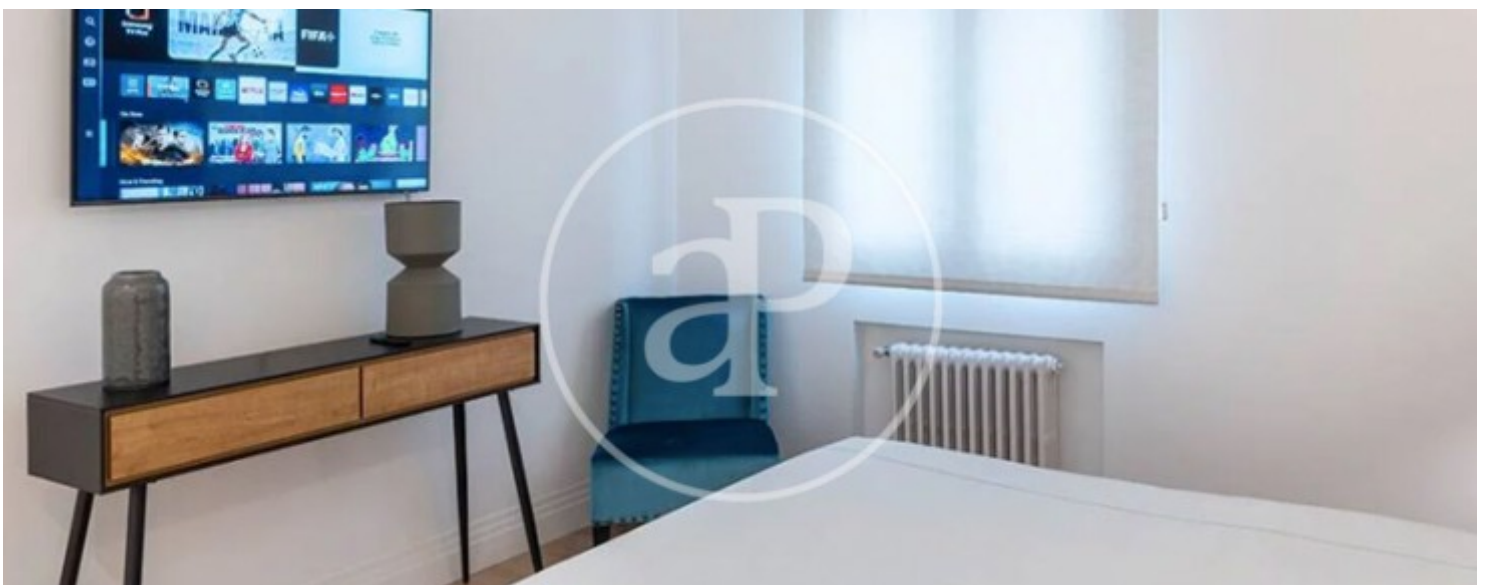

Ibiza, Madrid

REF. AM2604050