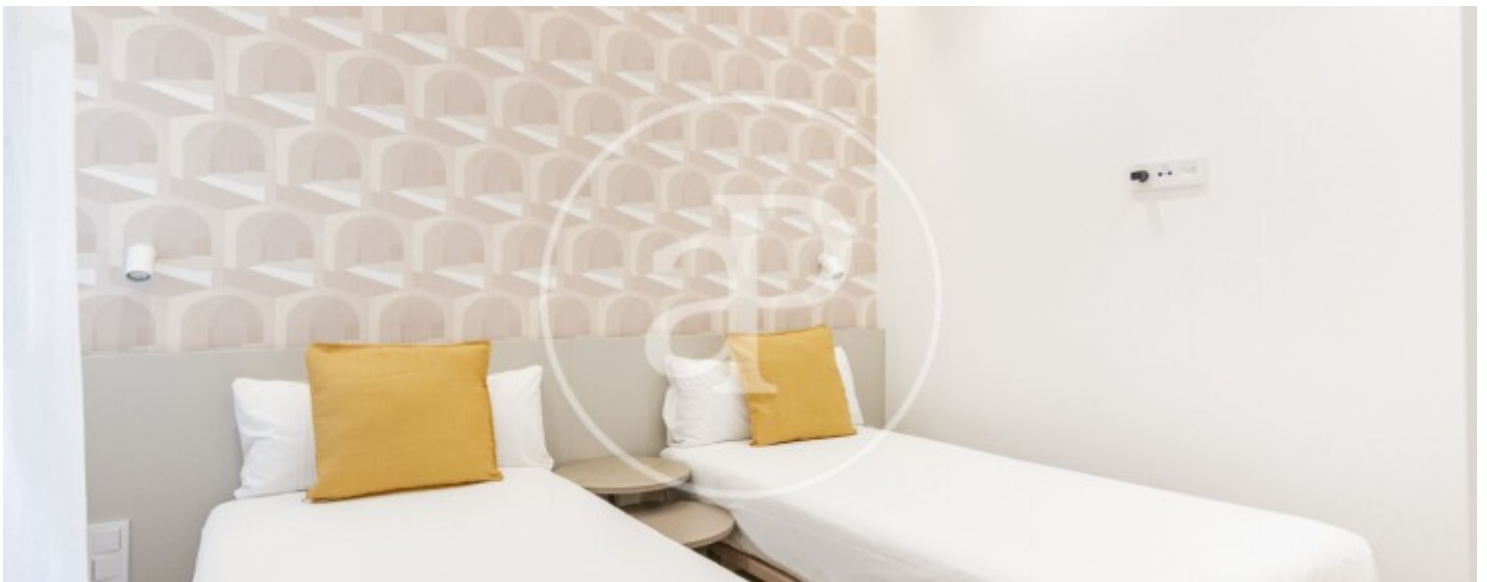

Ibiza, Madrid

REF. AM2604002