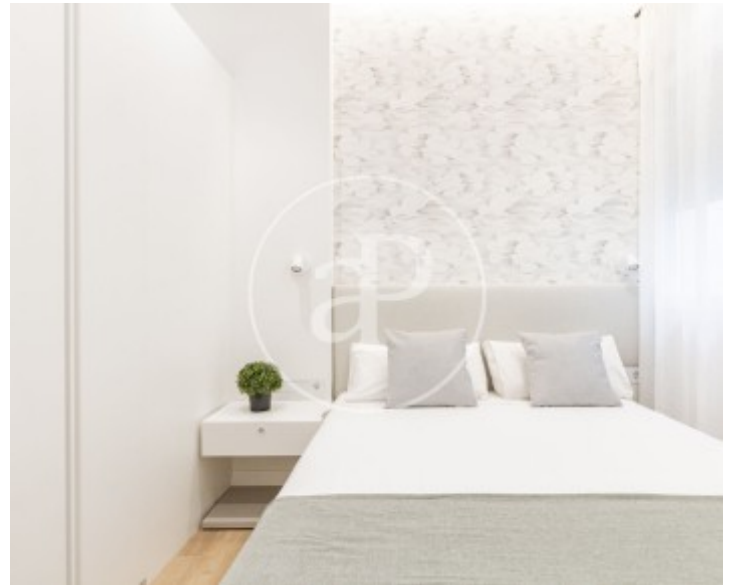

Ibiza, Madrid

REF. AM2604002