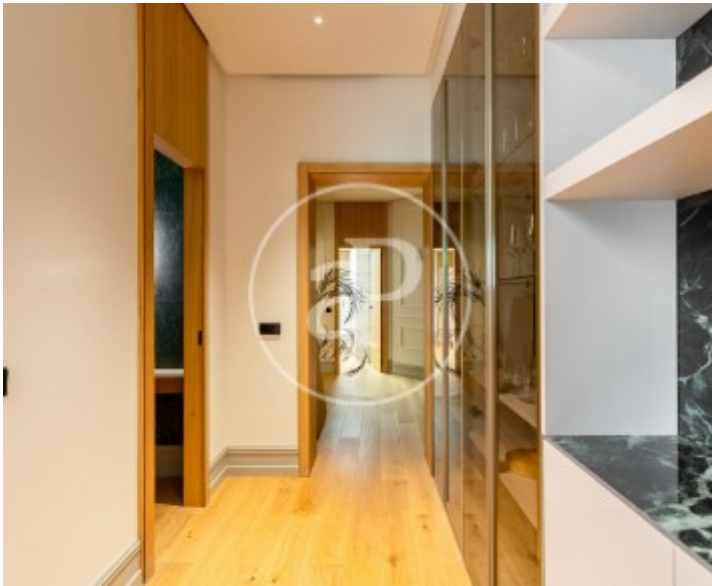

Ibiza, Madrid

REF. AM2510038

Les données de chaque propriété ne font pas partie d'une offre ou d'un contrat. Vous ne devez pas considérer les déclarations faites par aProperties, verbalement ou par écrit, concernant la propriété, son état ou sa valeur comme étant exactes ou factuelles. Les photographies ne montrent que certaines parties de la propriété telles qu'elles étaient au moment où elles ont été prises. Les superficies, dimensions et distances fournies sont approximatives et doivent être vérifiées par le client. Les images générées par ordinateur ne sont qu'une indication de l'apparence possible de la propriété et peuvent changer à tout moment. Les informations concernant une propriété sont susceptibles d'être modifiées à tout moment.