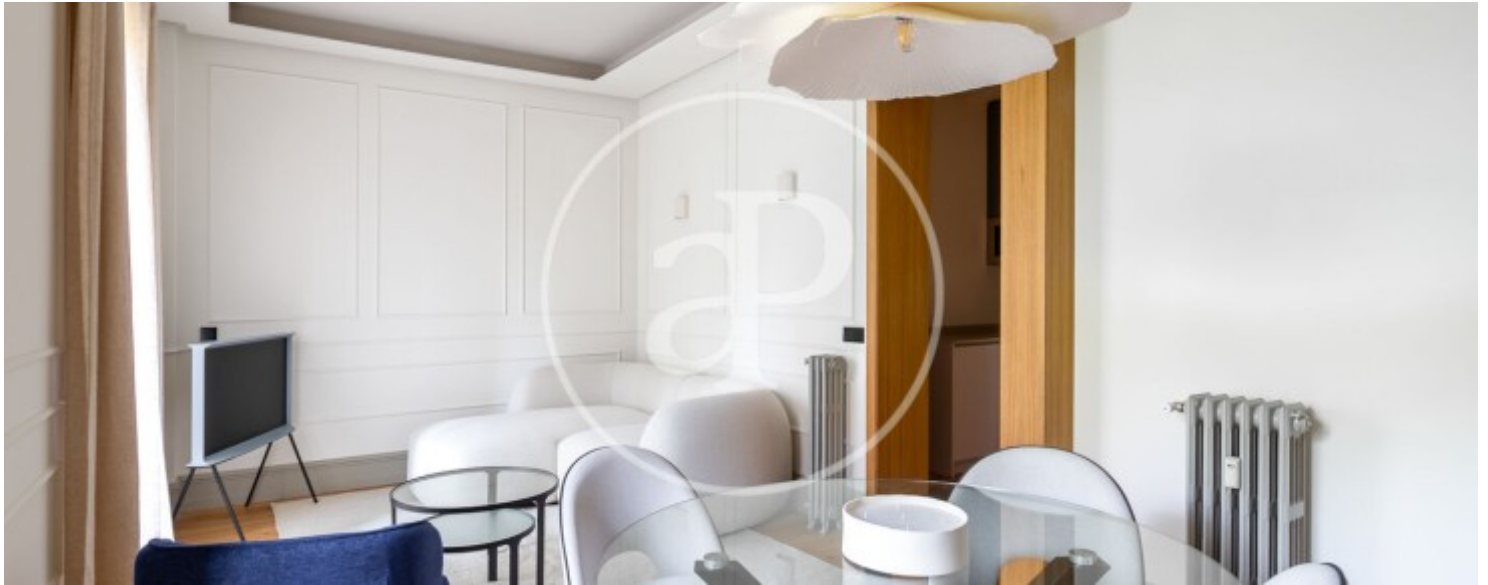

Ibiza, Madrid

REF. AM2510038