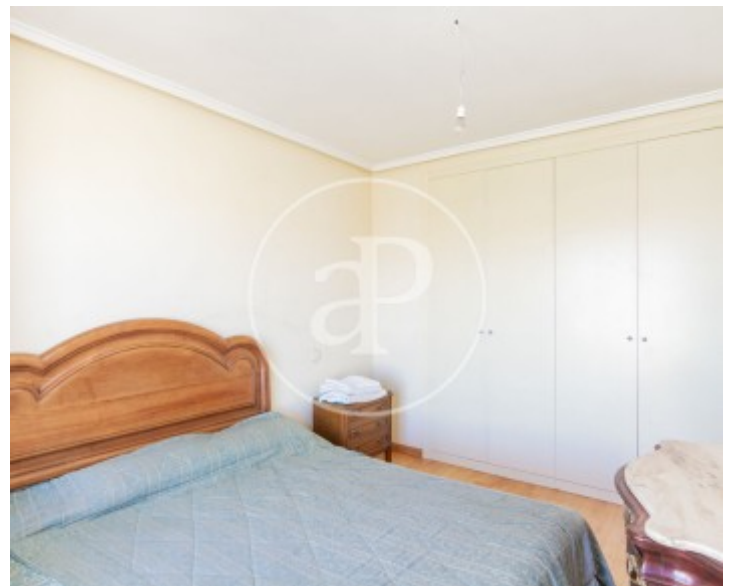

Guindalera, Madrid

REF. VM2505018