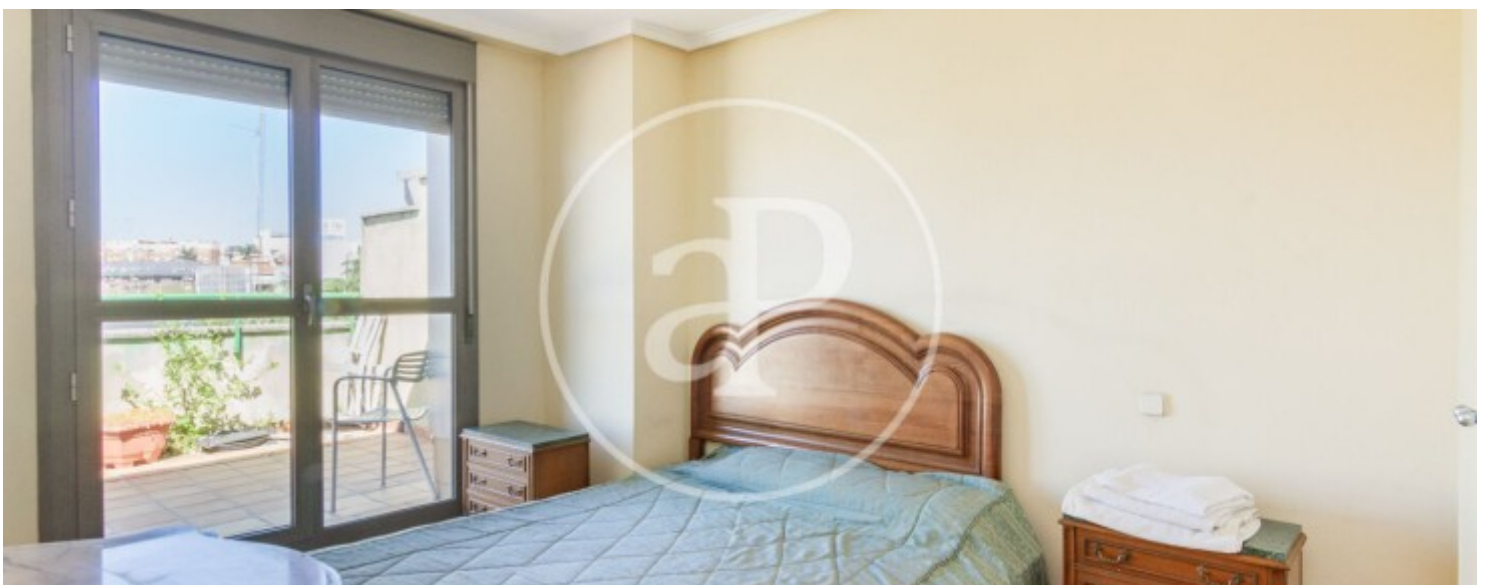

Guindalera, Madrid

REF. VM2505018