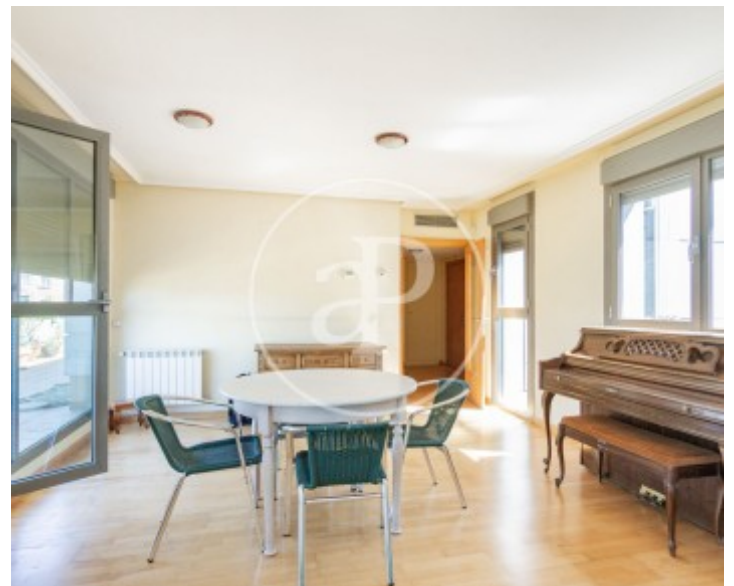

Guindalera, Madrid

REF. VM2505018