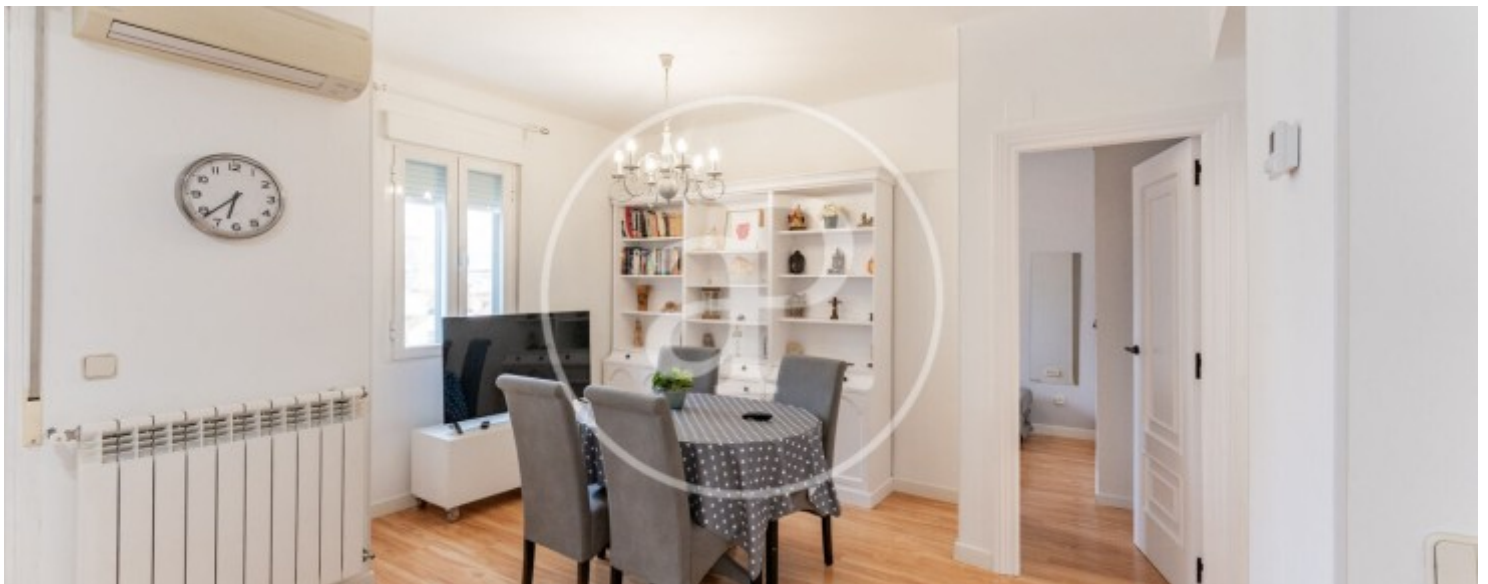

Guindalera, Madrid

REF. AM2512013