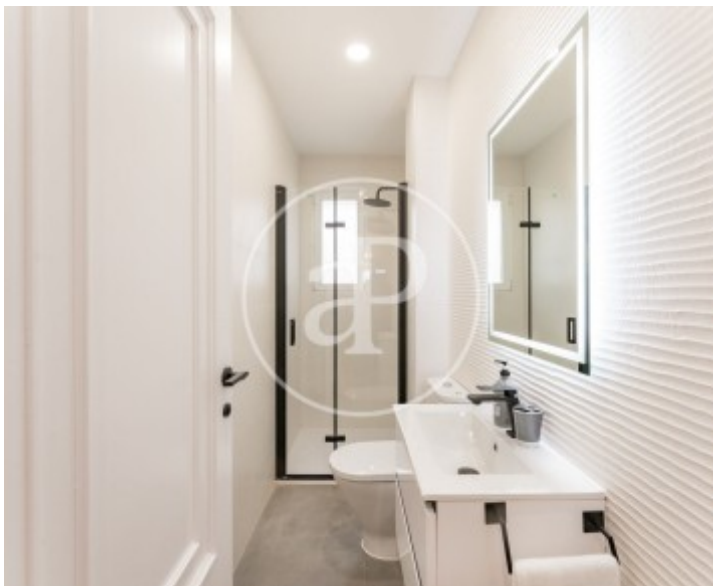

Guindalera, Madrid

REF. AM2512013