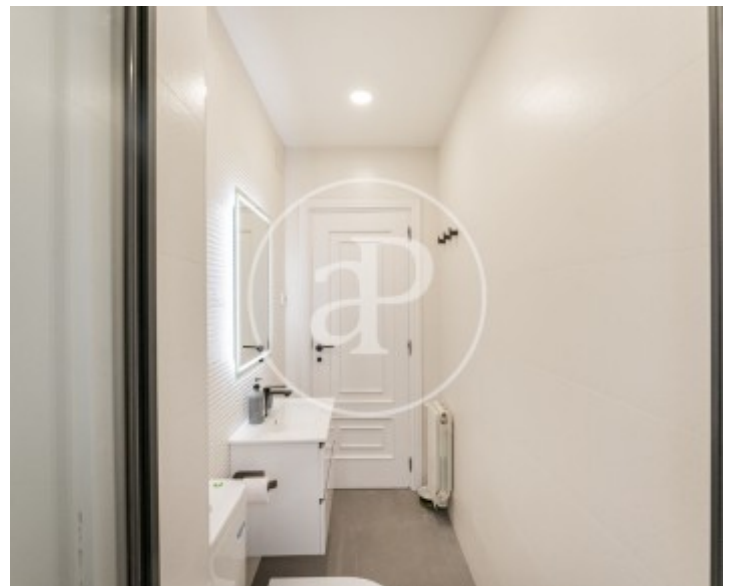

Guindalera, Madrid

REF. AM2512013