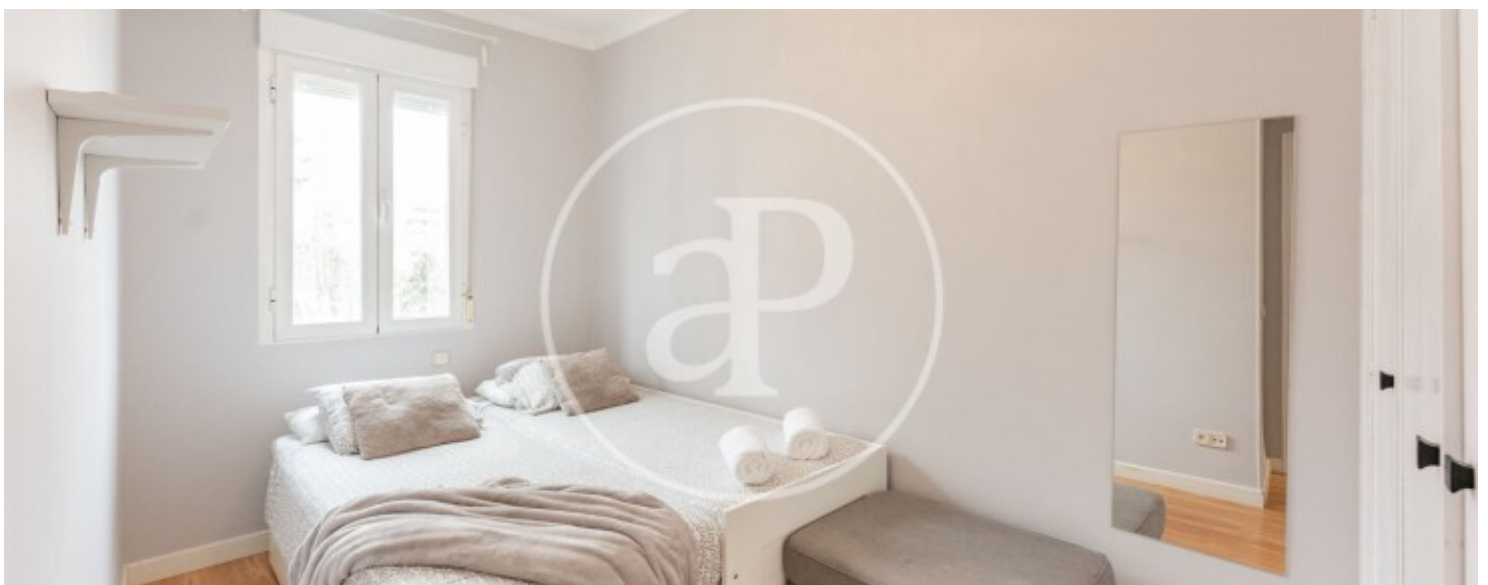

Guindalera, Madrid

REF. AM2512013