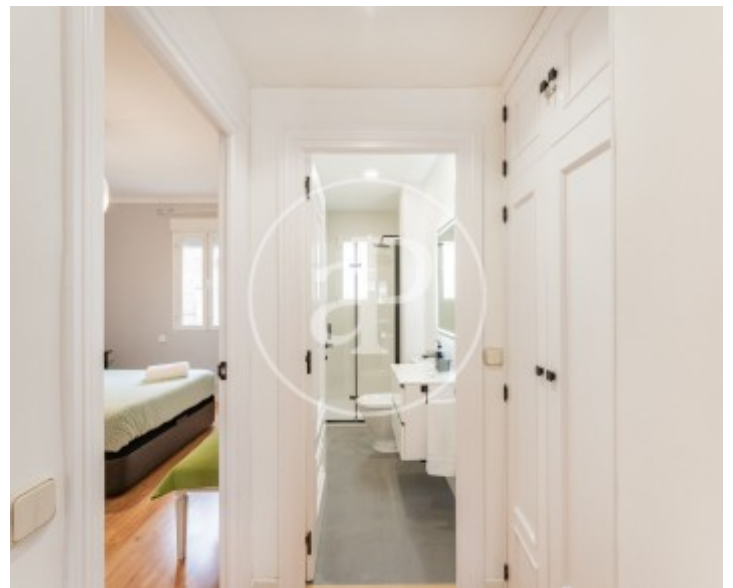

Guindalera, Madrid

REF. AM2512013