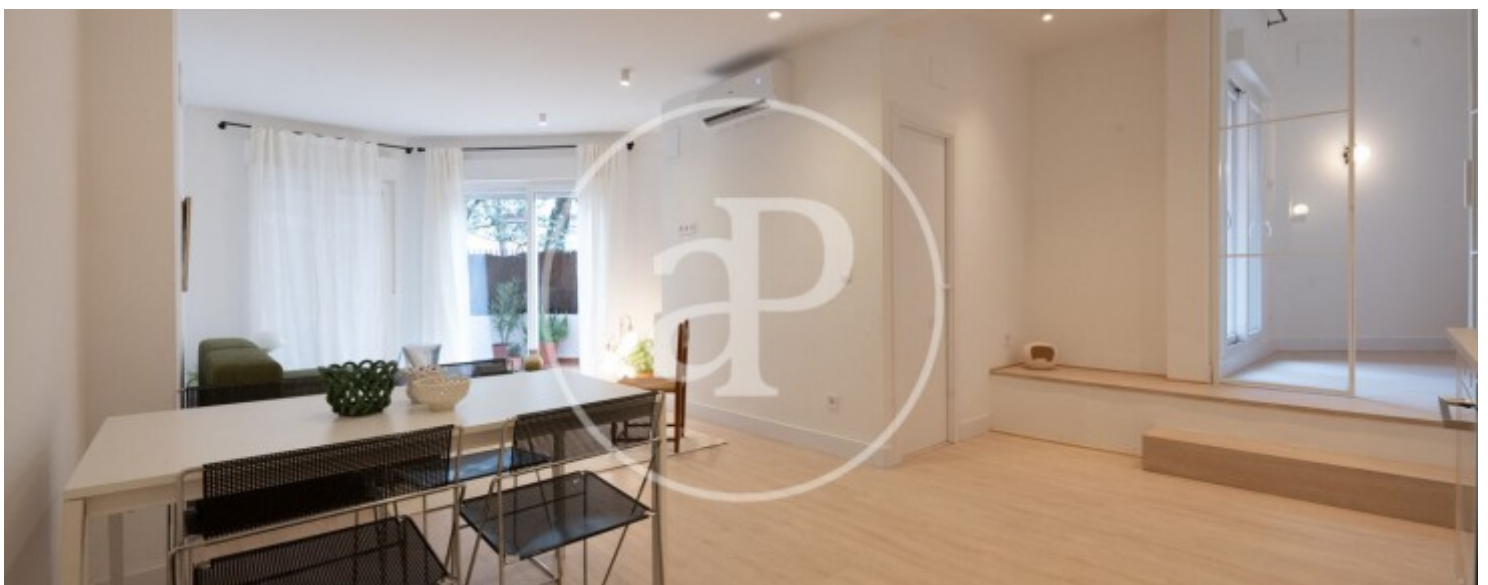

Guindalera, Madrid

REF. AM2606082