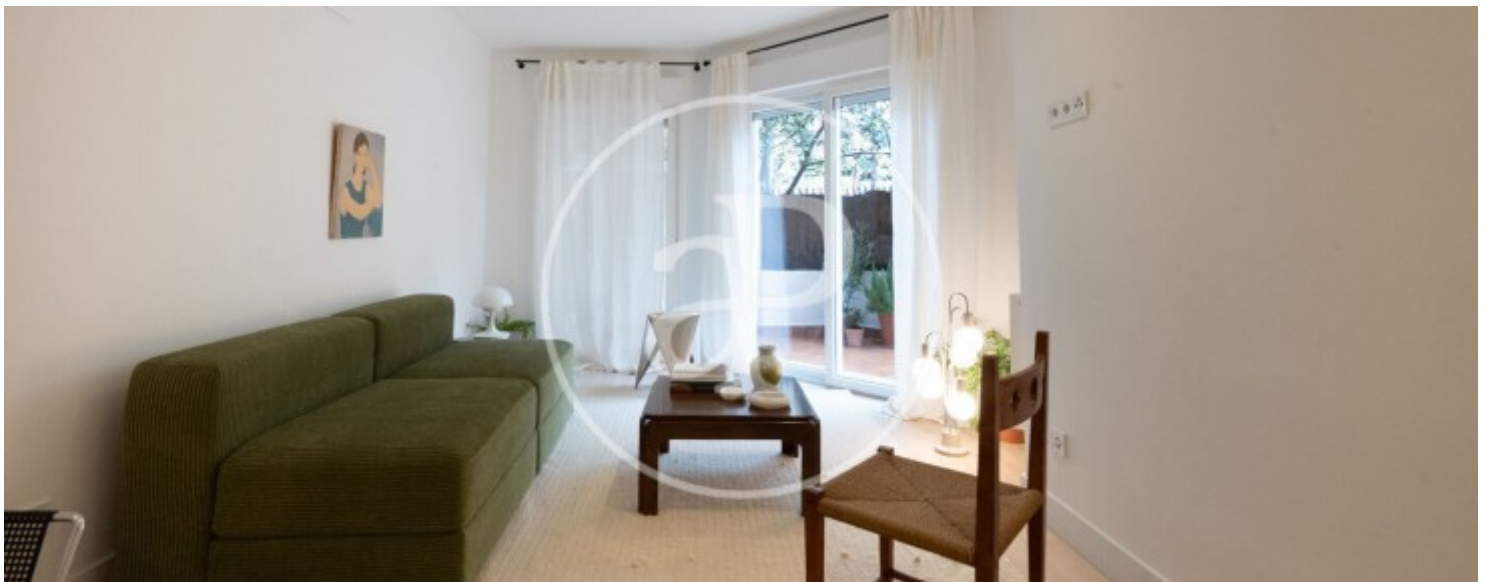

Guindalera, Madrid

REF. AM2606082