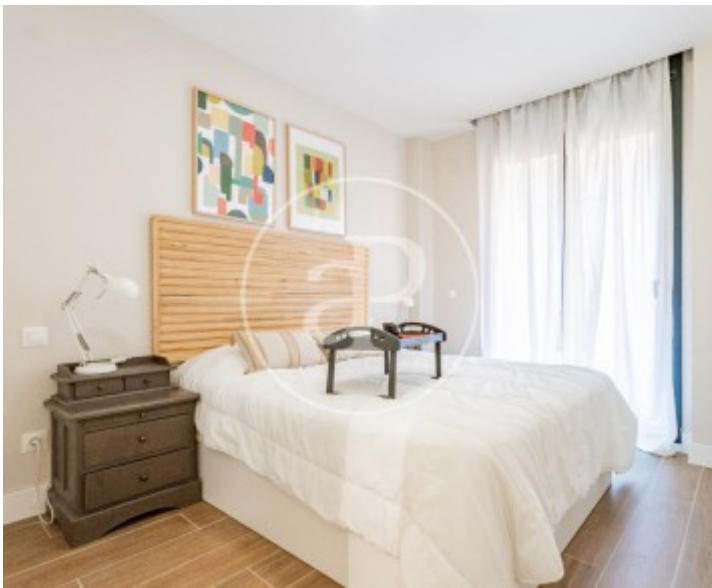

Guindalera, Madrid

REF. AM2606065

Les données de chaque propriété ne font pas partie d'une offre ou d'un contrat. Vous ne devez pas considérer les déclarations faites par aProperties, verbalement ou par écrit, concernant la propriété, son état ou sa valeur comme étant exactes ou factuelles. Les photographies ne montrent que certaines parties de la propriété telles qu'elles étaient au moment où elles ont été prises. Les superficies, dimensions et distances fournies sont approximatives et doivent être vérifiées par le client. Les images générées par ordinateur ne sont qu'une indication de l'apparence possible de la propriété et peuvent changer à tout moment. Les informations concernant une propriété sont susceptibles d'être modifiées à tout moment.