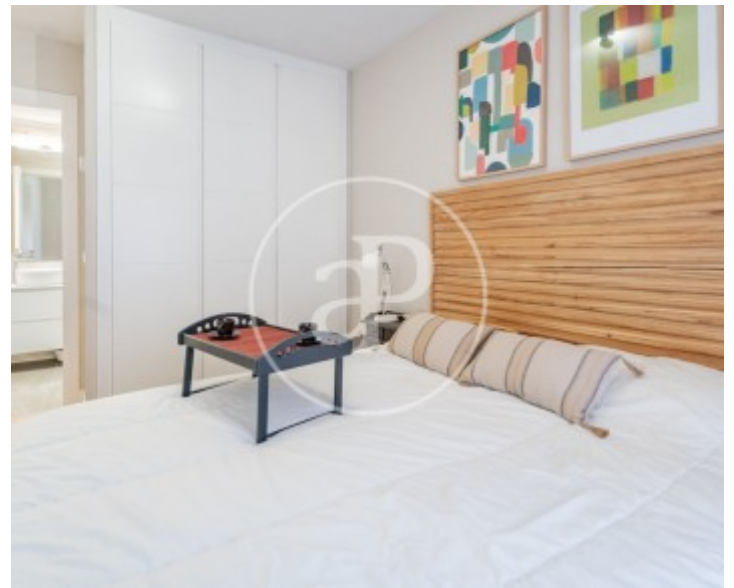

Guindalera, Madrid

REF. AM2606065

Les données de chaque propriété ne font pas partie d'une offre ou d'un contrat. Vous ne devez pas considérer les déclarations faites par aProperties, verbalement ou par écrit, concernant la propriété, son état ou sa valeur comme étant exactes ou factuelles. Les photographies ne montrent que certaines parties de la propriété telles qu'elles étaient au moment où elles ont été prises. Les superficies, dimensions et distances fournies sont approximatives et doivent être vérifiées par le client. Les images générées par ordinateur ne sont qu'une indication de l'apparence possible de la propriété et peuvent changer à tout moment. Les informations concernant une propriété sont susceptibles d'être modifiées à tout moment.