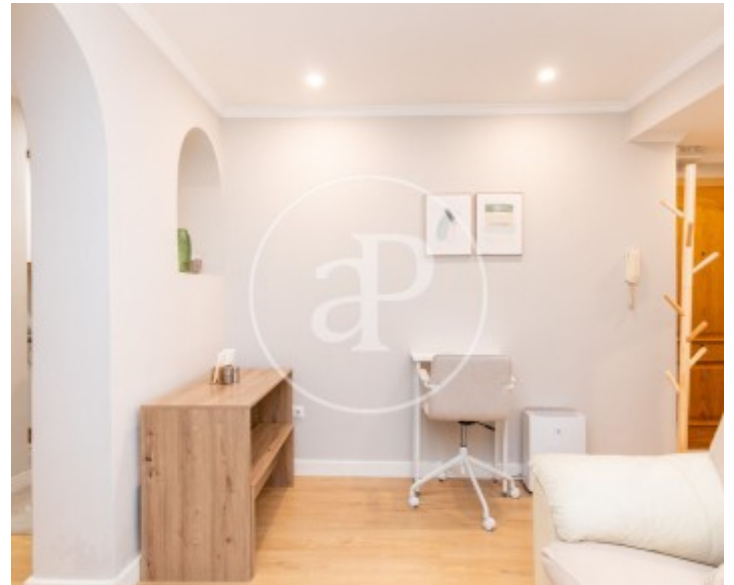

Guindalera, Madrid

REF. AM2602050