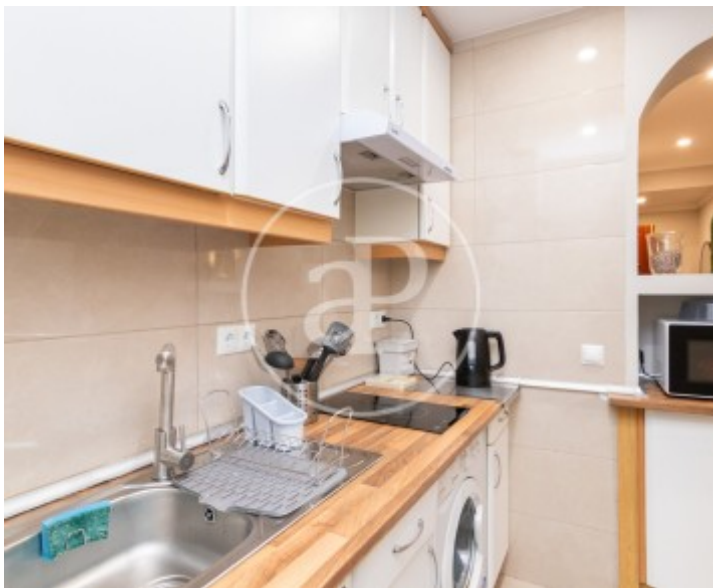

Guindalera, Madrid

REF. AM2602050