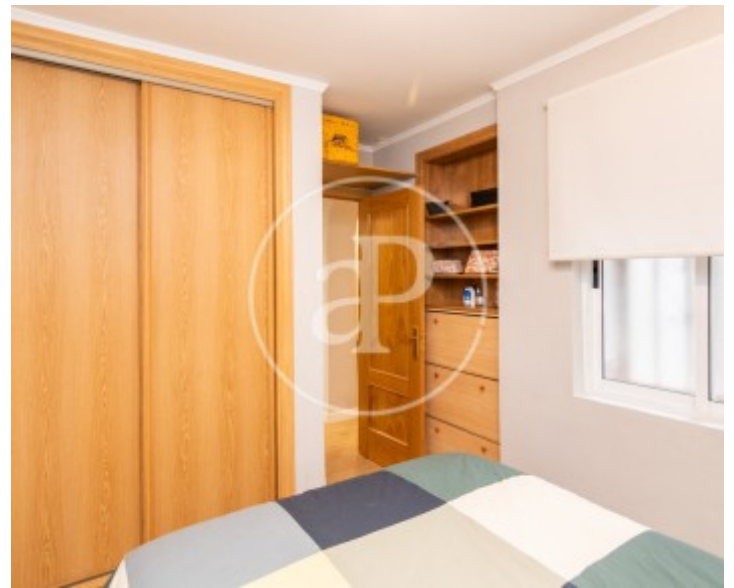

Guindalera, Madrid

REF. AM2602050

Les données de chaque propriété ne font pas partie d'une offre ou d'un contrat. Vous ne devez pas considérer les déclarations faites par aProperties, verbalement ou par écrit, concernant la propriété, son état ou sa valeur comme étant exactes ou factuelles. Les photographies ne montrent que certaines parties de la propriété telles qu'elles étaient au moment où elles ont été prises. Les superficies, dimensions et distances fournies sont approximatives et doivent être vérifiées par le client. Les images générées par ordinateur ne sont qu'une indication de l'apparence possible de la propriété et peuvent changer à tout moment. Les informations concernant une propriété sont susceptibles d'être modifiées à tout moment.