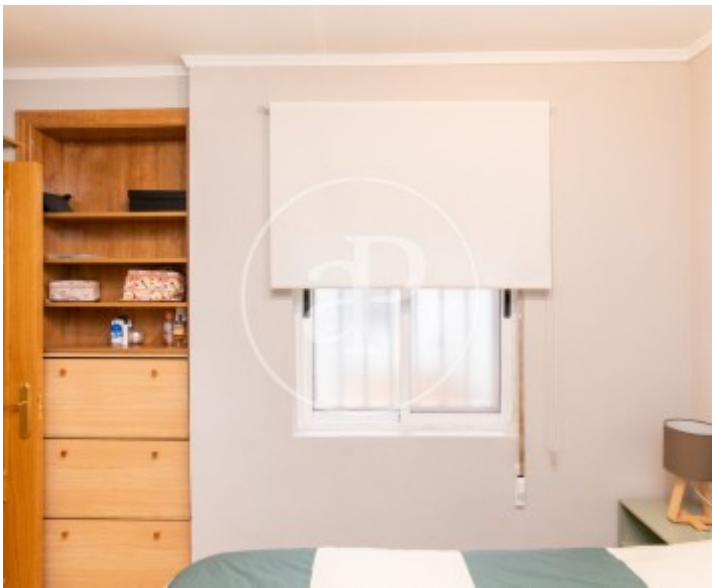

Guindalera, Madrid

REF. AM2602050

Les données de chaque propriété ne font pas partie d'une offre ou d'un contrat. Vous ne devez pas considérer les déclarations faites par aProperties, verbalement ou par écrit, concernant la propriété, son état ou sa valeur comme étant exactes ou factuelles. Les photographies ne montrent que certaines parties de la propriété telles qu'elles étaient au moment où elles ont été prises. Les superficies, dimensions et distances fournies sont approximatives et doivent être vérifiées par le client. Les images générées par ordinateur ne sont qu'une indication de l'apparence possible de la propriété et peuvent changer à tout moment. Les informations concernant une propriété sont susceptibles d'être modifiées à tout moment.