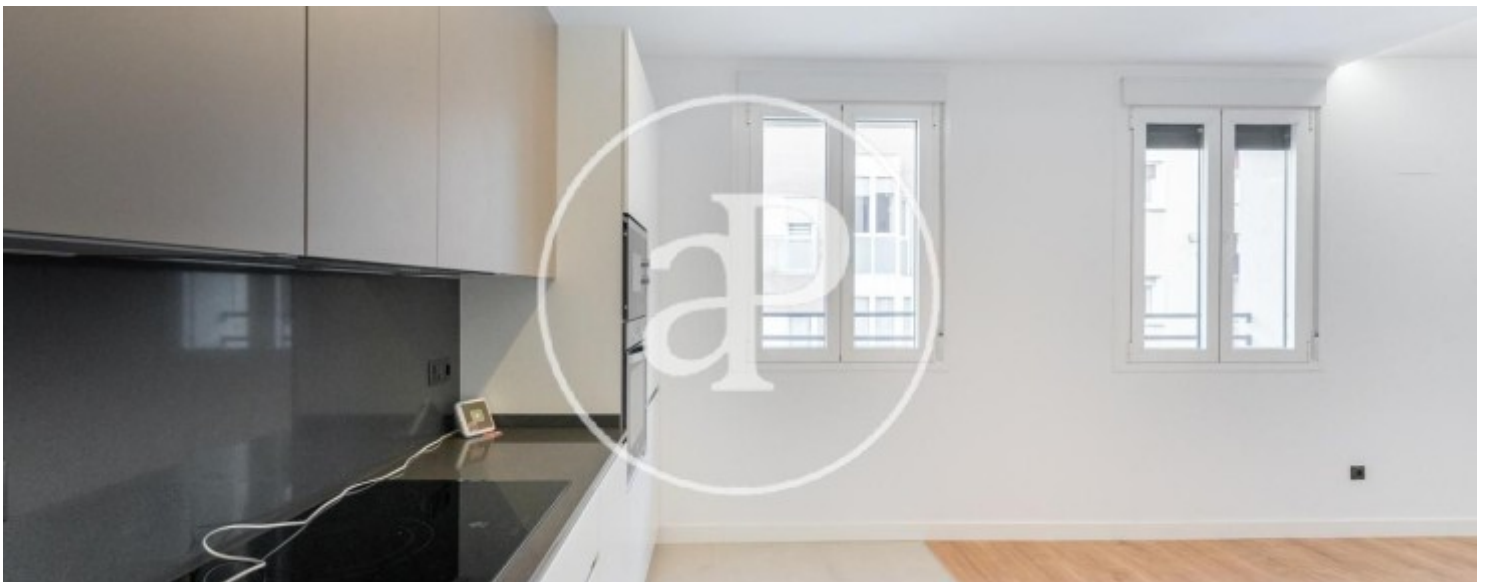

Guindalera, Madrid

REF. AM2202022