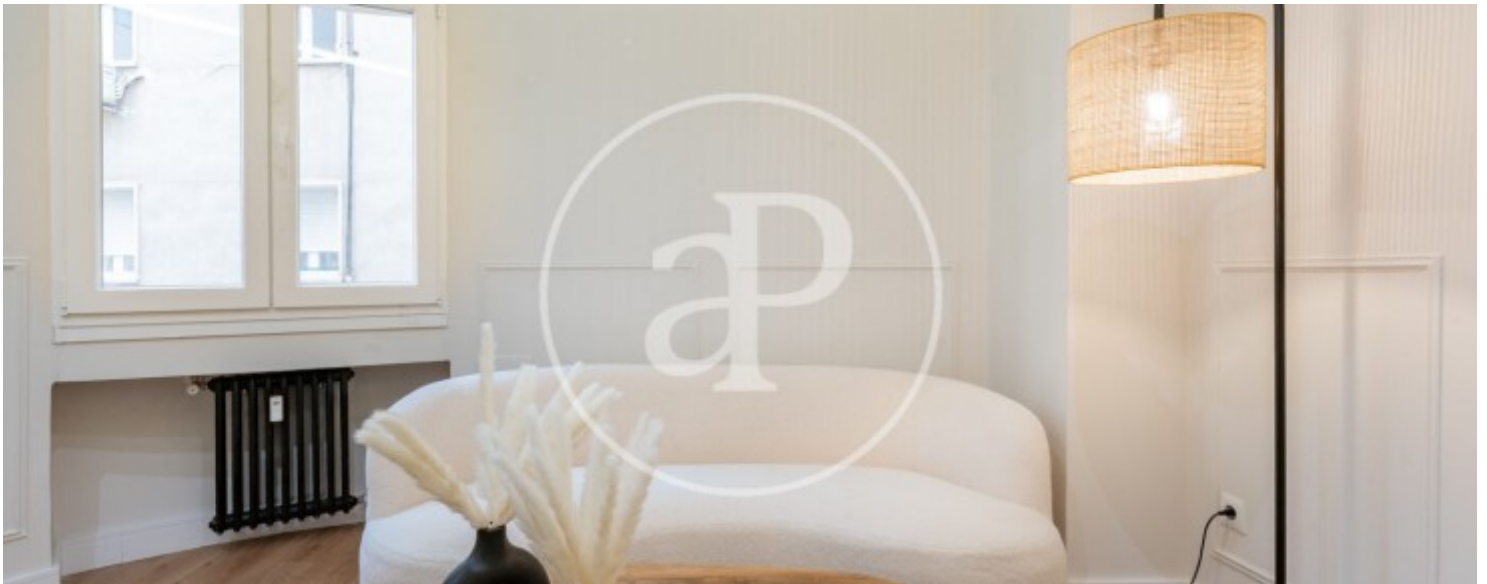

Fuente del Berro, Madrid

REF. AM2604031