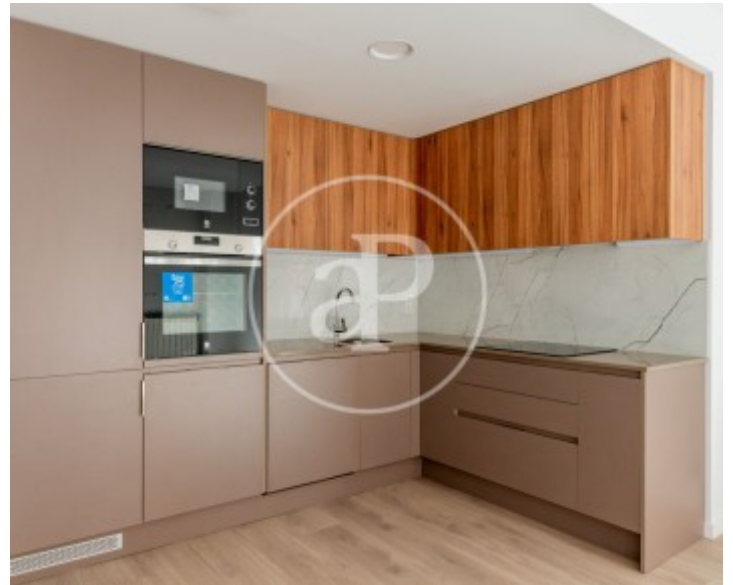

Fuente del Berro, Madrid

REF. AM2510059