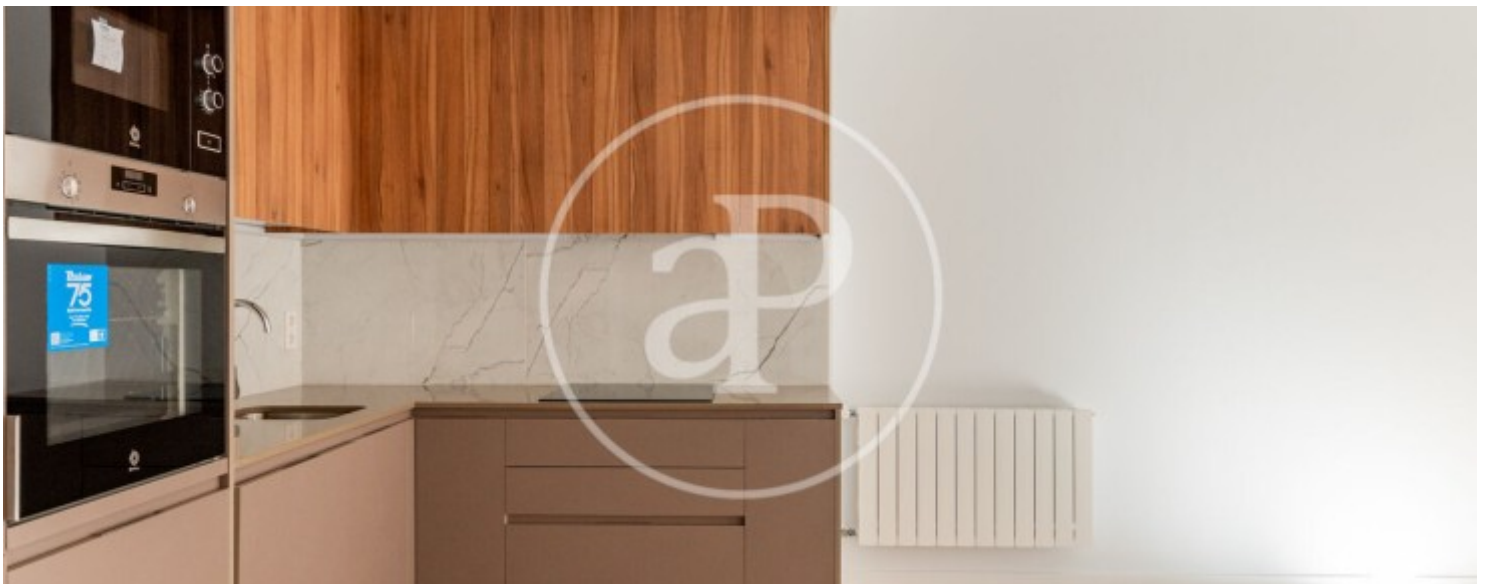

Fuente del Berro, Madrid

REF. AM2510059