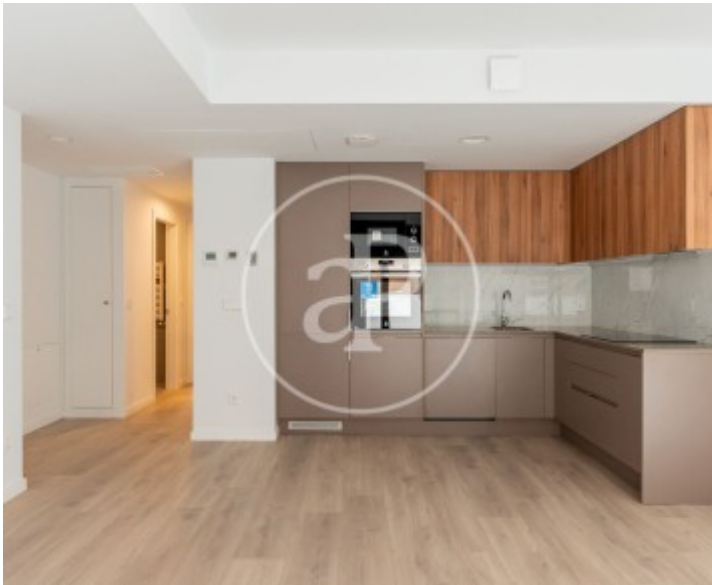

Fuente del Berro, Madrid

REF. AM2510059